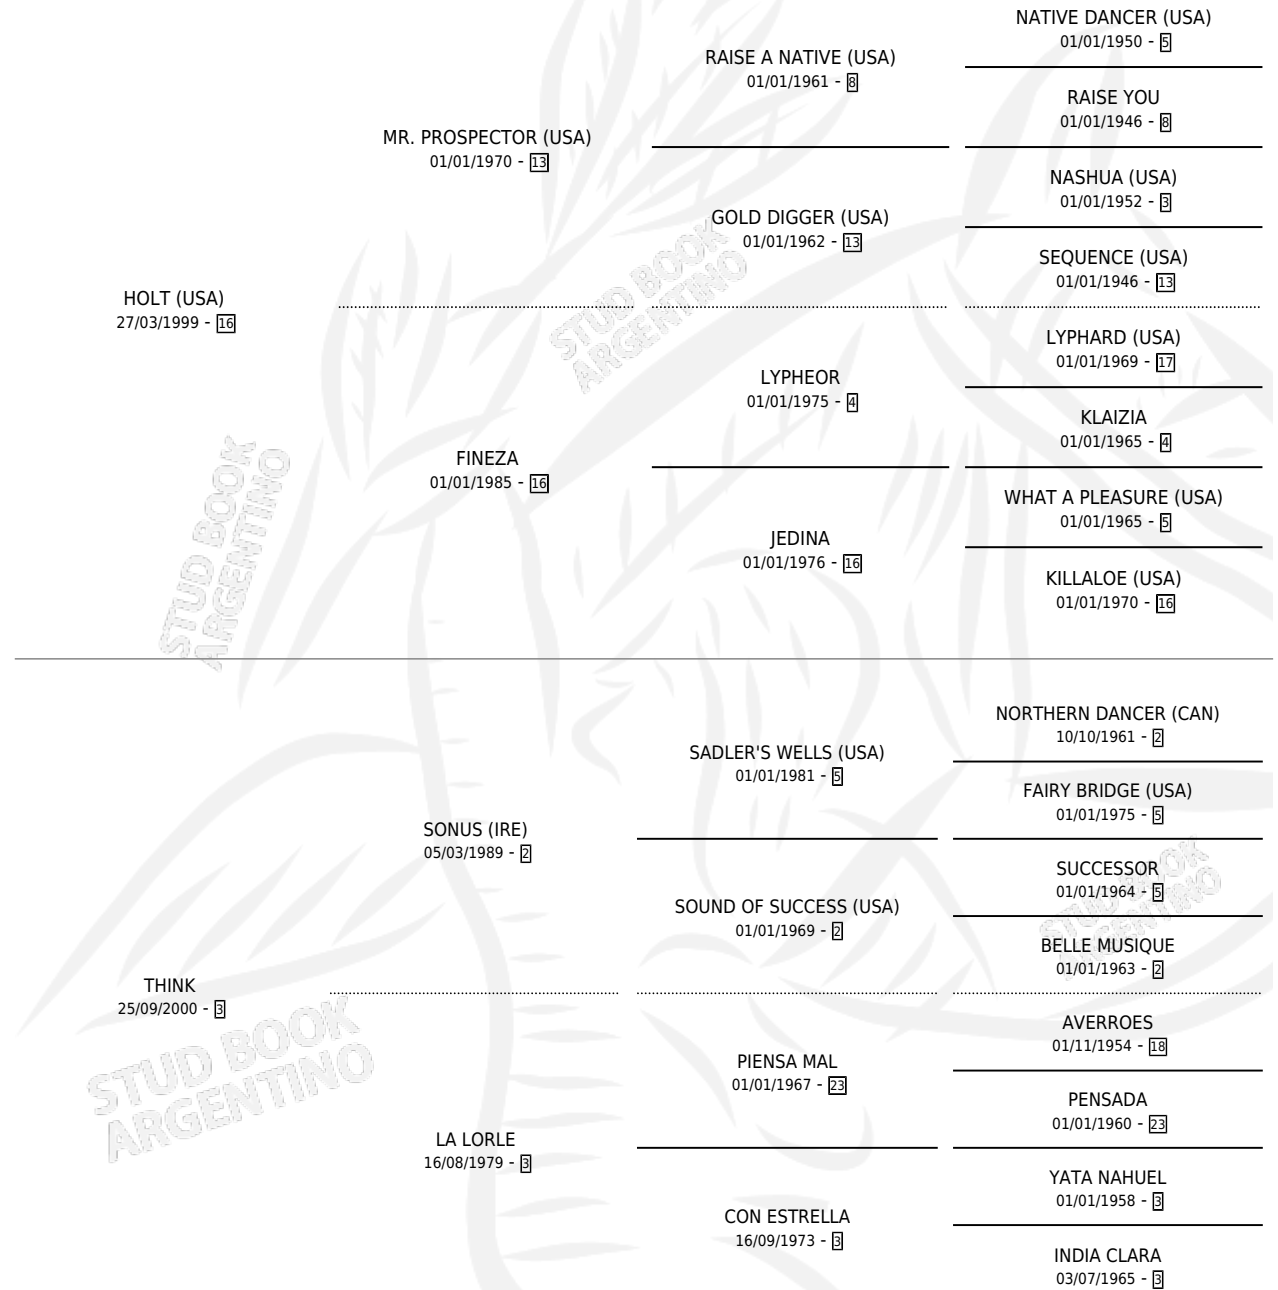

THINK UP

por HOLT (USA) y THINK por SONUS (IRE)

Argentina · Macho · Alazan · SP · 11/11/2007
Familia 3-d · Volumen 39

ESTADO

TIPIFICACIÓN SANGUÍNEA	X
TIPIFICACIÓN POR ADN	✓
PASAPORTE	✓
IDENTIFICACIÓN POR MICROCHIP	✓
REPRODUCTOR	X

Lugar de nacimiento: San Ignacio De Loyola

Criador: San Ignacio De Loyola

PEDIGREE