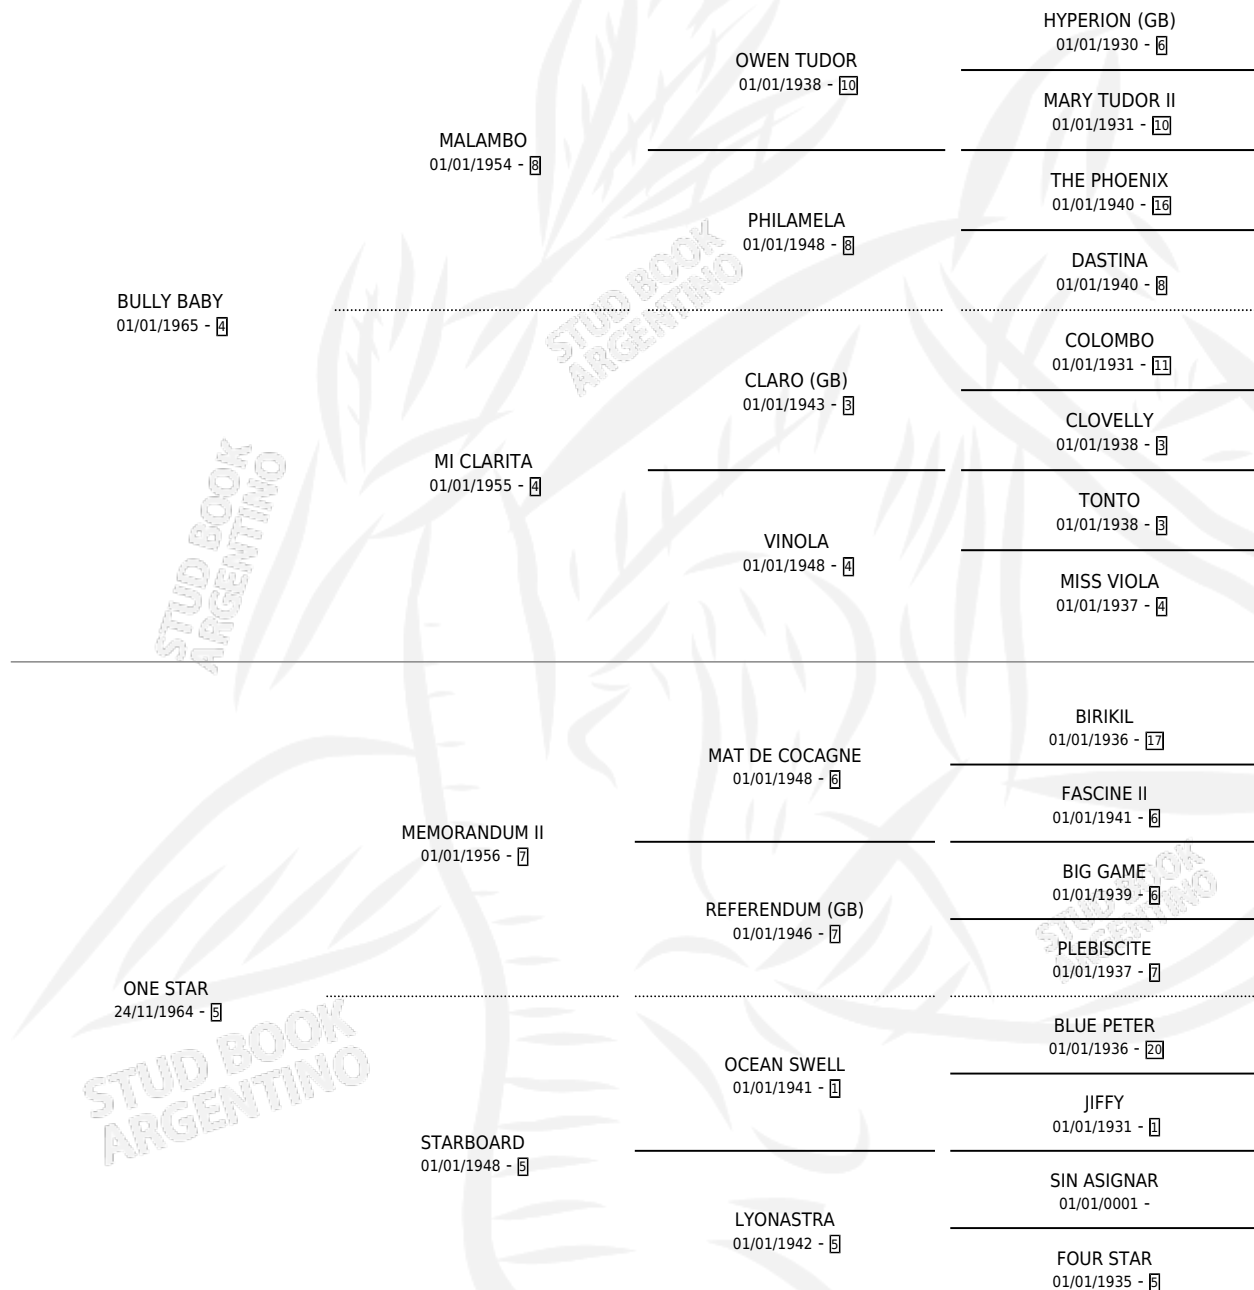

BULLY DOCTA

por BULLY BABY y ONE STAR por MEMORANDUM II

Argentina · Hembra · Zaino Negro · SP · 27/10/1975
Familia 5-e · Volumen 29

ESTADO

TIPIFICACIÓN SANGUÍNEA	X
TIPIFICACIÓN POR ADN	X
PASAPORTE	X
IDENTIFICACIÓN POR MICROCHIP	X
REPRODUCTOR	X

Lugar de nacimiento: Campo particular

Criador: Sin dato

PEDIGREE