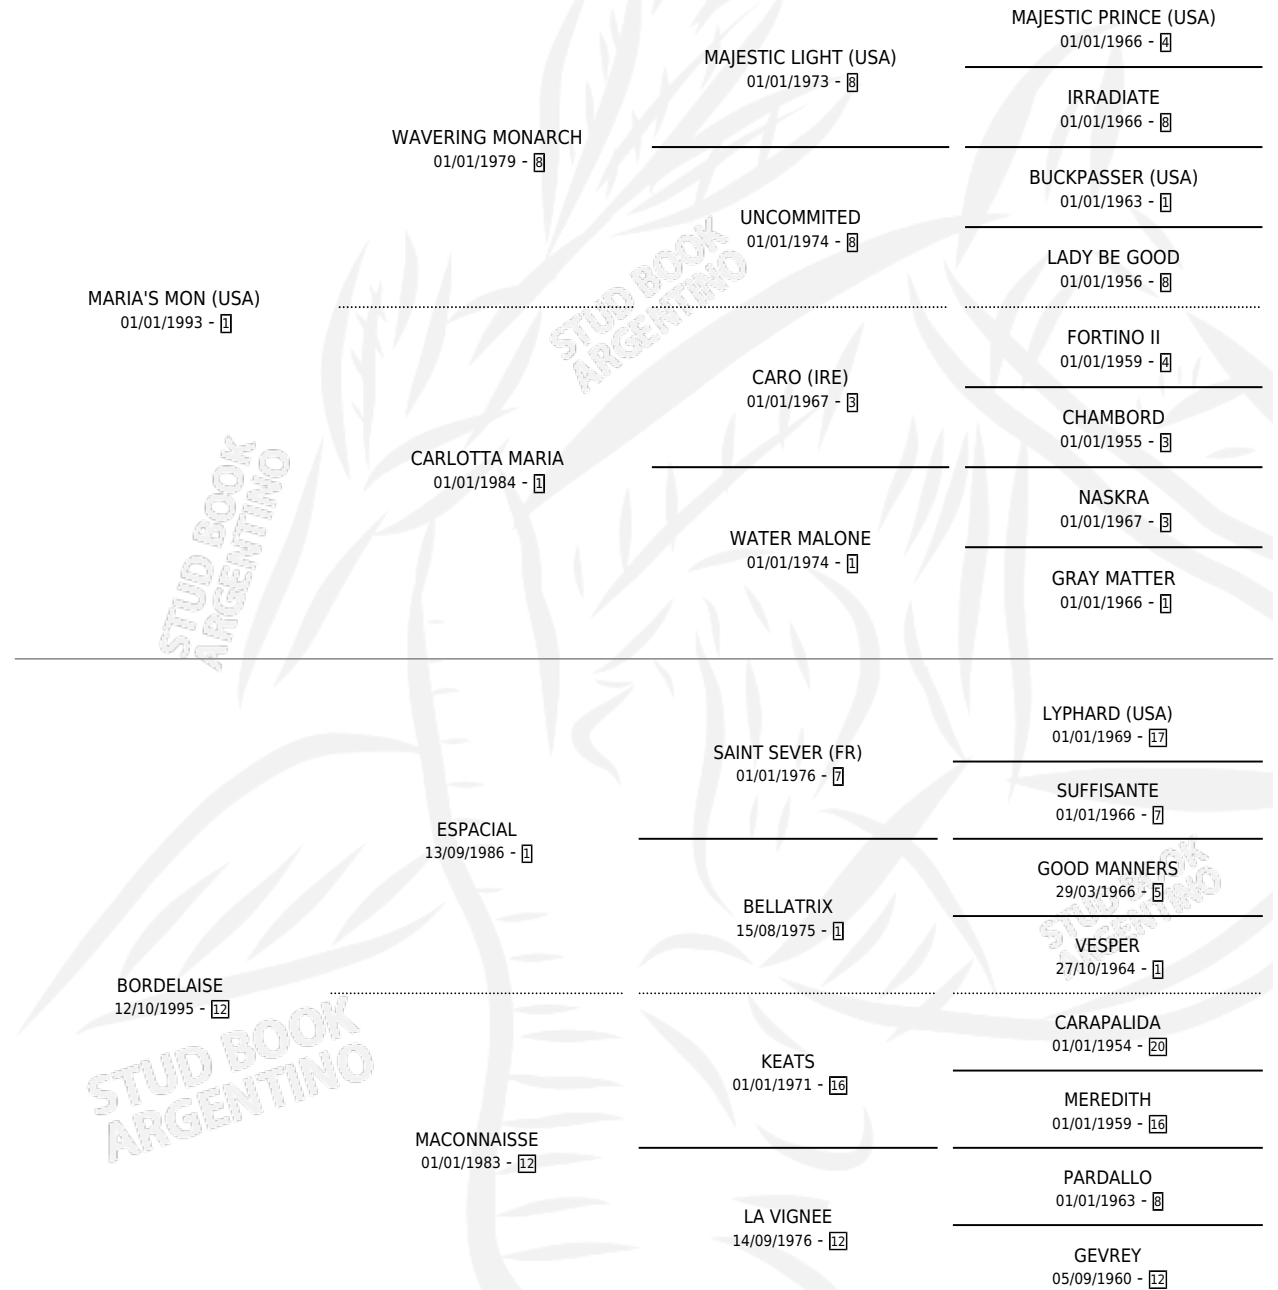

RAFFINEE (USA)

por **MARIA'S MON (USA)** y **BORDELAISE** por **ESPACIAL**

Estados Unidos · Hembra · Alazan Tostado · SP ·
02/03/2004
Familia 12-d · Volumen web

ESTADO

TIPIFICACIÓN SANGUÍNEA	X
TIPIFICACIÓN POR ADN	✓
PASAPORTE	X
IDENTIFICACIÓN POR MICROCHIP	X
REPRODUCTOR	✓

Lugar de nacimiento: Estados Unidos

Criador: Extranjero

~

HIJOS

	MACHOS	HEMBRAS
10 NACIERON	2	8
5 CORRIERON	1	4
3 GANARON	1	2

0	0	0
GANADORES CL	GANADORES GR	GANADORES G1

PEDIGREE