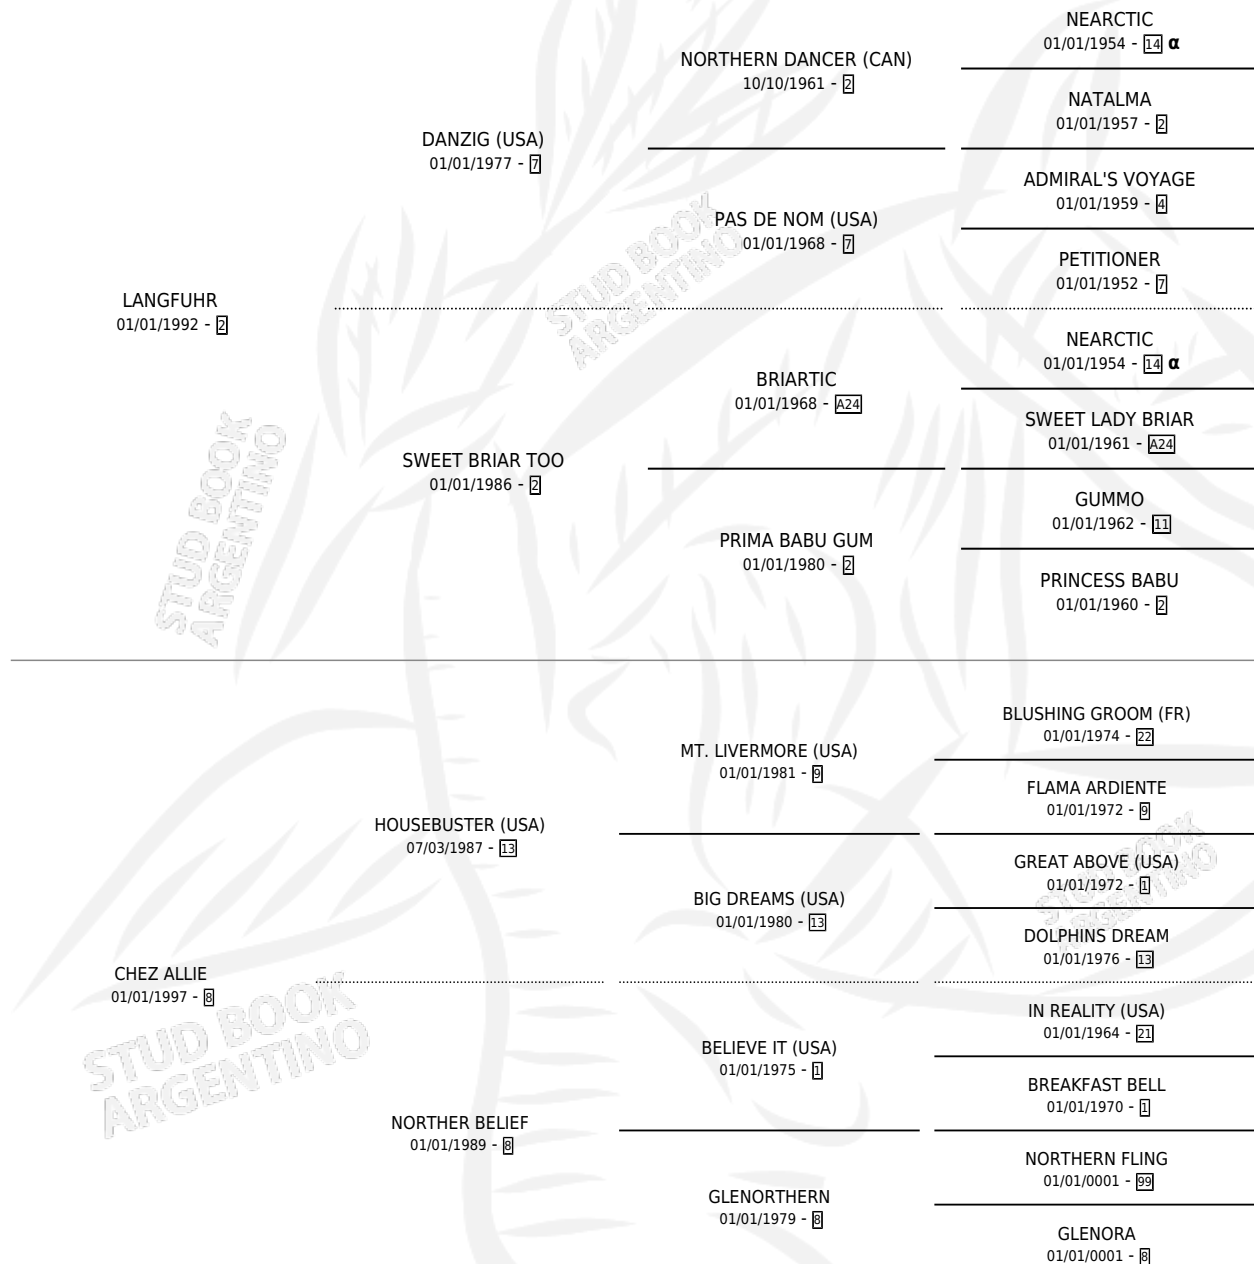

CHEZ LANG (USA)

por LANGFUHR y CHEZ ALLIE por HOUSEBUSTER (USA)

Estados Unidos · Hembra · Zaino · SP · 07/03/2005
Familia 8-g · Volumen web

ESTADO

TIPIFICACIÓN SANGUÍNEA	X
TIPIFICACIÓN POR ADN	✓
PASAPORTE	X
IDENTIFICACIÓN POR MICROCHIP	X
REPRODUCTOR	✓

Lugar de nacimiento: Estados Unidos

Criador: Extranjero

~

HIJOS

	MACHOS	HEMBRAS
6 NACIERON	3	3
4 CORRIERON	2	2
1 GANARON	1	0

0 GANADORES CL **0** GANADORES GR **0** GANADORES G1

PEDIGREE

INBREEDING : α

Ganadora en Palermo - \$41,340, a los 4 años, incluso 4ta Alcaide (H).

POR DISTANCIA

HIPODROMO	CC	1°	2°	3°	4°	5°	NP	CLC	CLG	CLCG1	CLGG1	IMPORTE
SAN ISIDRO	1	0	0	0	0	1	0	0	0	0	0	\$900
1000 MTS	1	0	0	0	0	1	0	0	0	0	0	\$900
PALERMO	3	1	0	0	1	0	1	0	0	0	0	\$34,600
1000 MTS	3	1	0	0	1	0	1	0	0	0	0	\$34,600
LA PLATA	2	0	0	1	1	0	0	0	0	0	0	\$5,840
1100 MTS	1	0	0	0	1	0	0	0	0	0	0	\$2,320
1000 MTS	1	0	0	1	0	0	0	0	0	0	0	\$3,520