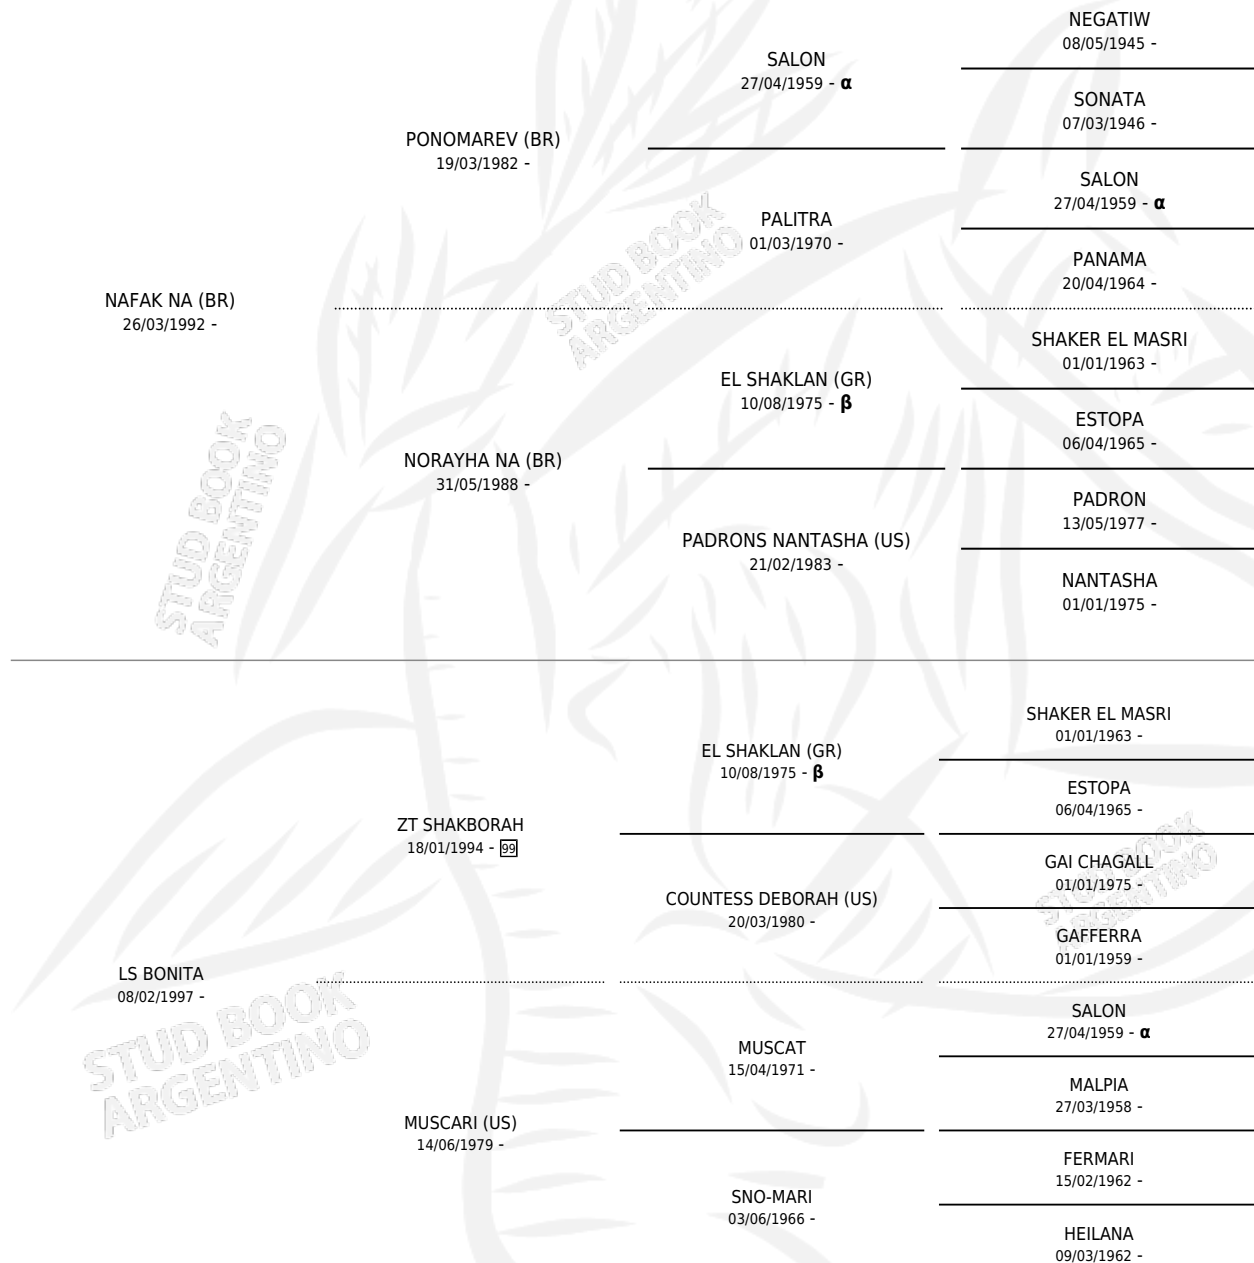

# BOX GUAPO

por **NAFAK NA (BR)** y **LS BONITA** por **ZT SHAKBORAH**

Argentina · Macho · Alazan · AP · 08/02/2008  
Familia · Volumen 40

## ESTADO

TIPIFICACIÓN SANGUÍNEA	X
TIPIFICACIÓN POR ADN	X
PASAPORTE	X
IDENTIFICACIÓN POR MICROCHIP	X
REPRODUCTOR	X

**Lugar de nacimiento:** San Felipe

**Criador:** Sin dato

## PEDIGREE

INBREEDING :  $\alpha, \beta$