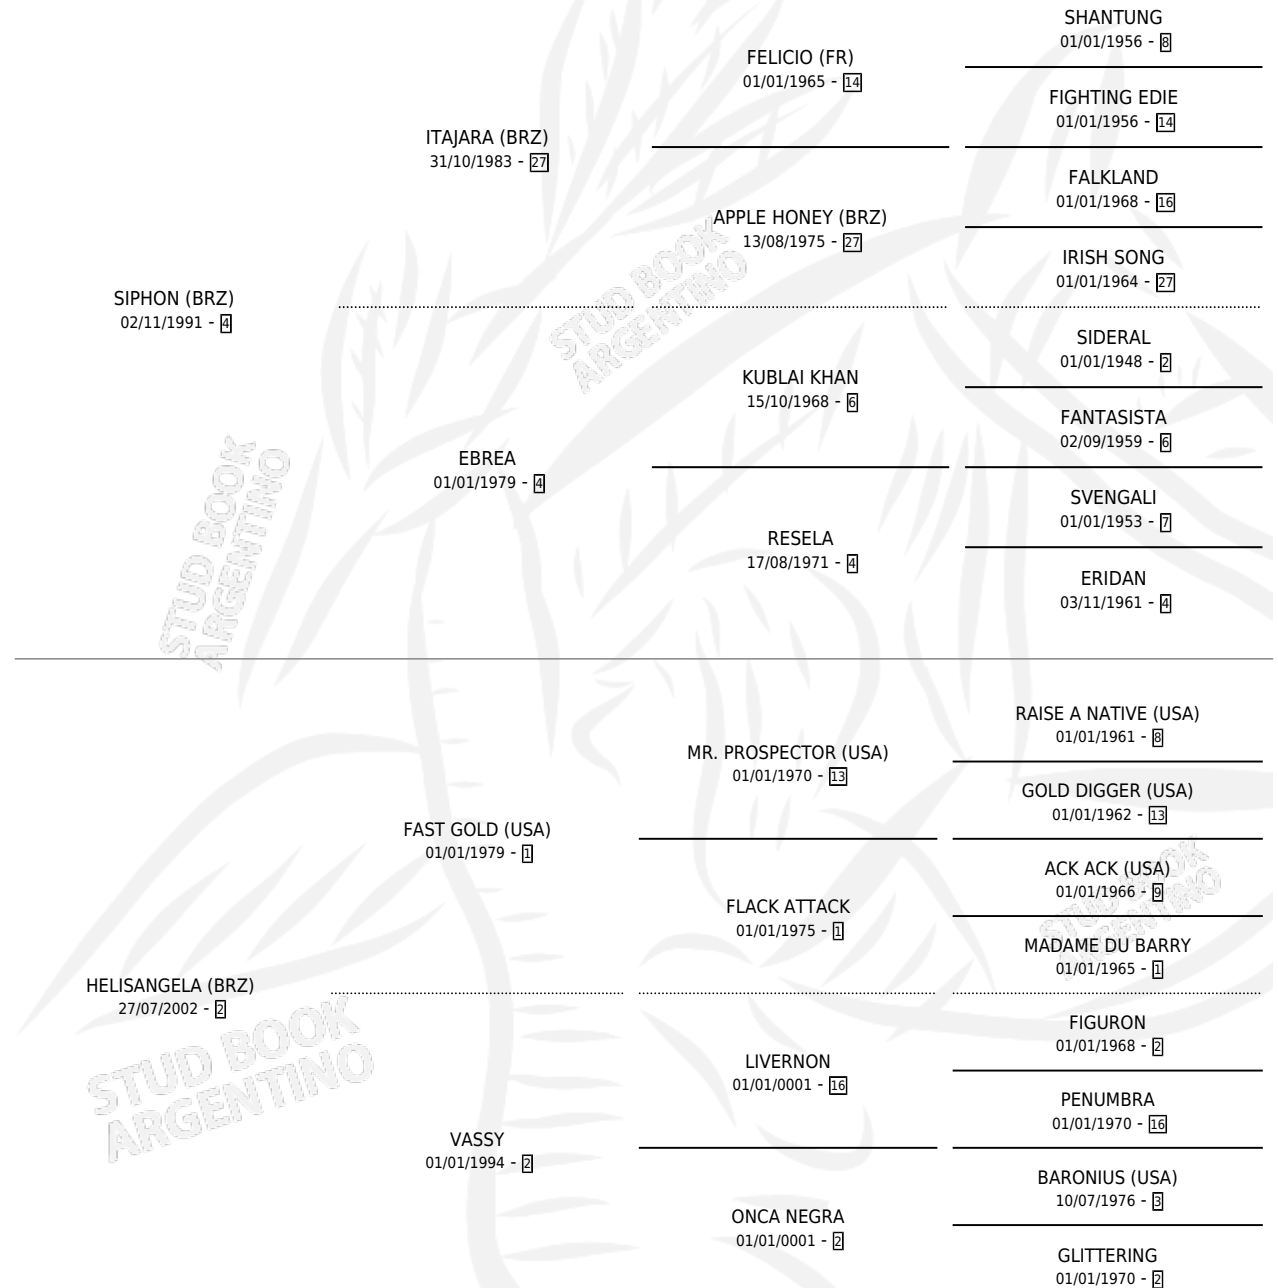

NAMMU

por SIPHON (BRZ) y HELISANGELA (BRZ) por FAST GOLD (USA)

Argentina · Hembra · Alazan · SP · 07/08/2007
Familia 2-f · Volumen 39

ESTADO

TIPIFICACIÓN SANGUÍNEA	X
TIPIFICACIÓN POR ADN	✓
PASAPORTE	✓
IDENTIFICACIÓN POR MICROCHIP	✓
REPRODUCTOR	✓

Lugar de nacimiento: La Madrugada
Criador: Haras Rio Claro S. A.

~

HIJOS

	MACHOS	HEMBRAS
5 NACIERON	4	1
4 CORRIERON	3	1
2 GANARON	1	1

0	0	0
GANADORES CL	GANADORES GR	GANADORES G1

PEDIGREE