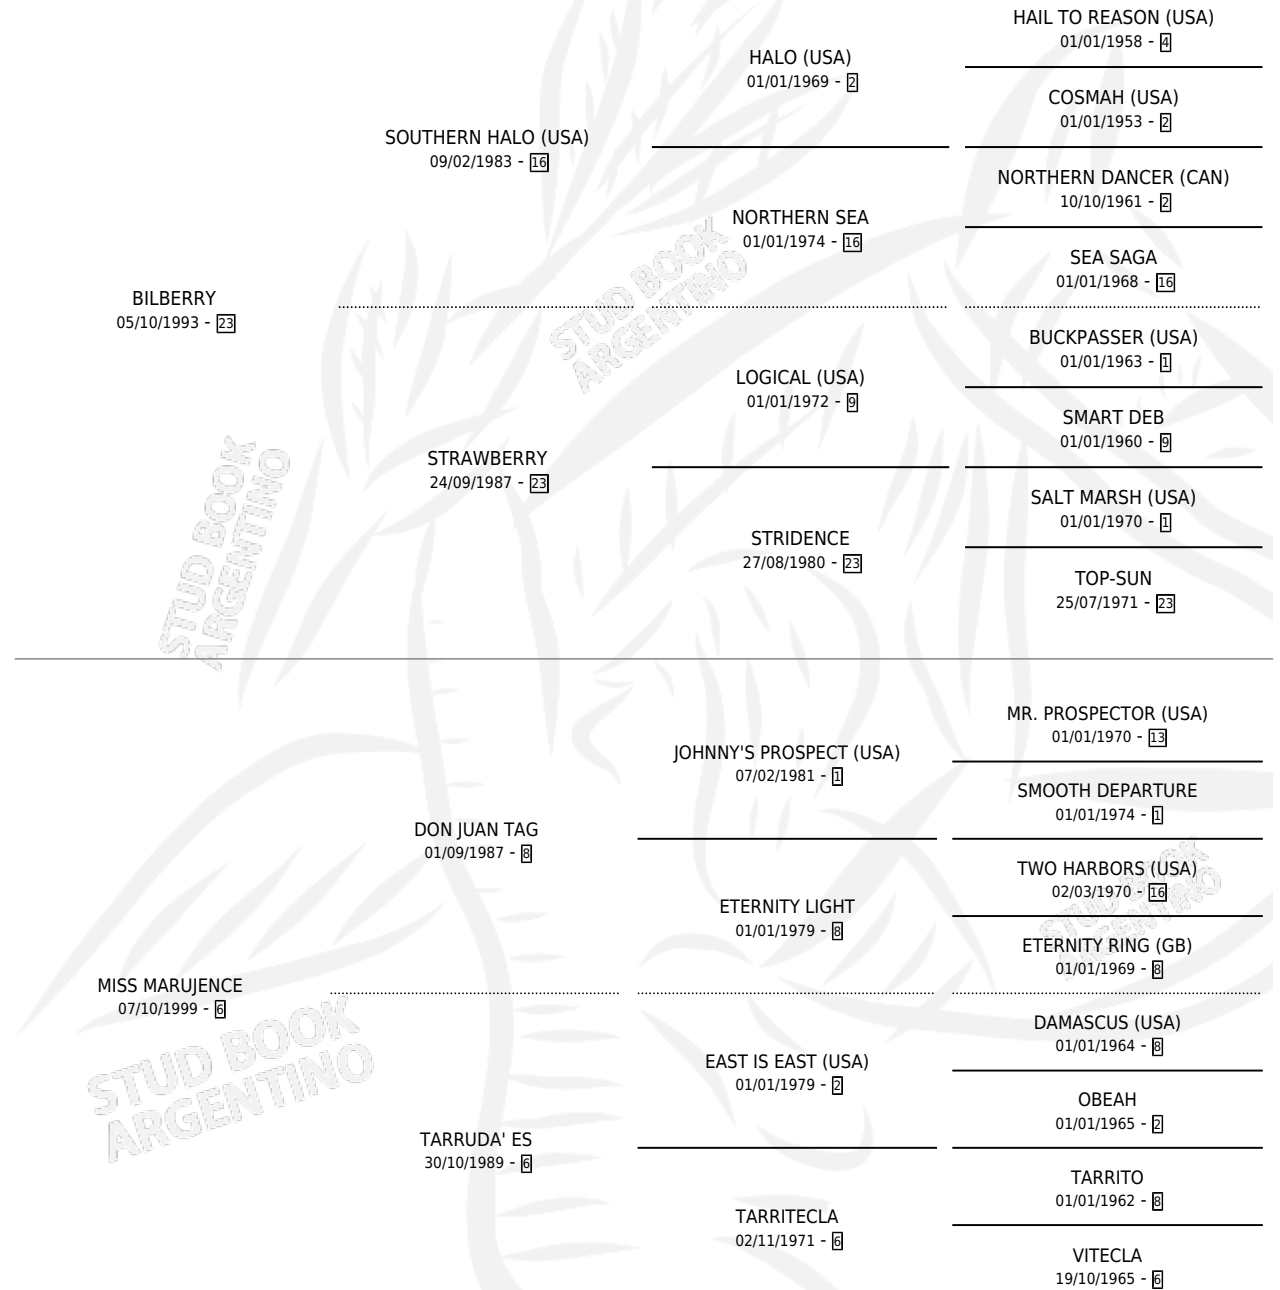

HALO VALE

por **BILBERRY** y **MISS MARUJENCE** por **DON JUAN TAG**

Argentina · Hembra · Alazan · SP · 20/03/2008
Familia 6-f · Volumen 40

ESTADO

TIPIFICACIÓN SANGUÍNEA	X
TIPIFICACIÓN POR ADN	✓
PASAPORTE	✓
IDENTIFICACIÓN POR MICROCHIP	✓
REPRODUCTOR	X

Lugar de nacimiento: Nahuel

Criador: Nahuel

PEDIGREE

HALO VALE

Datos oficiales del Stud Book Argentino

Documento generado el 11/06/2026

studbook.org.ar