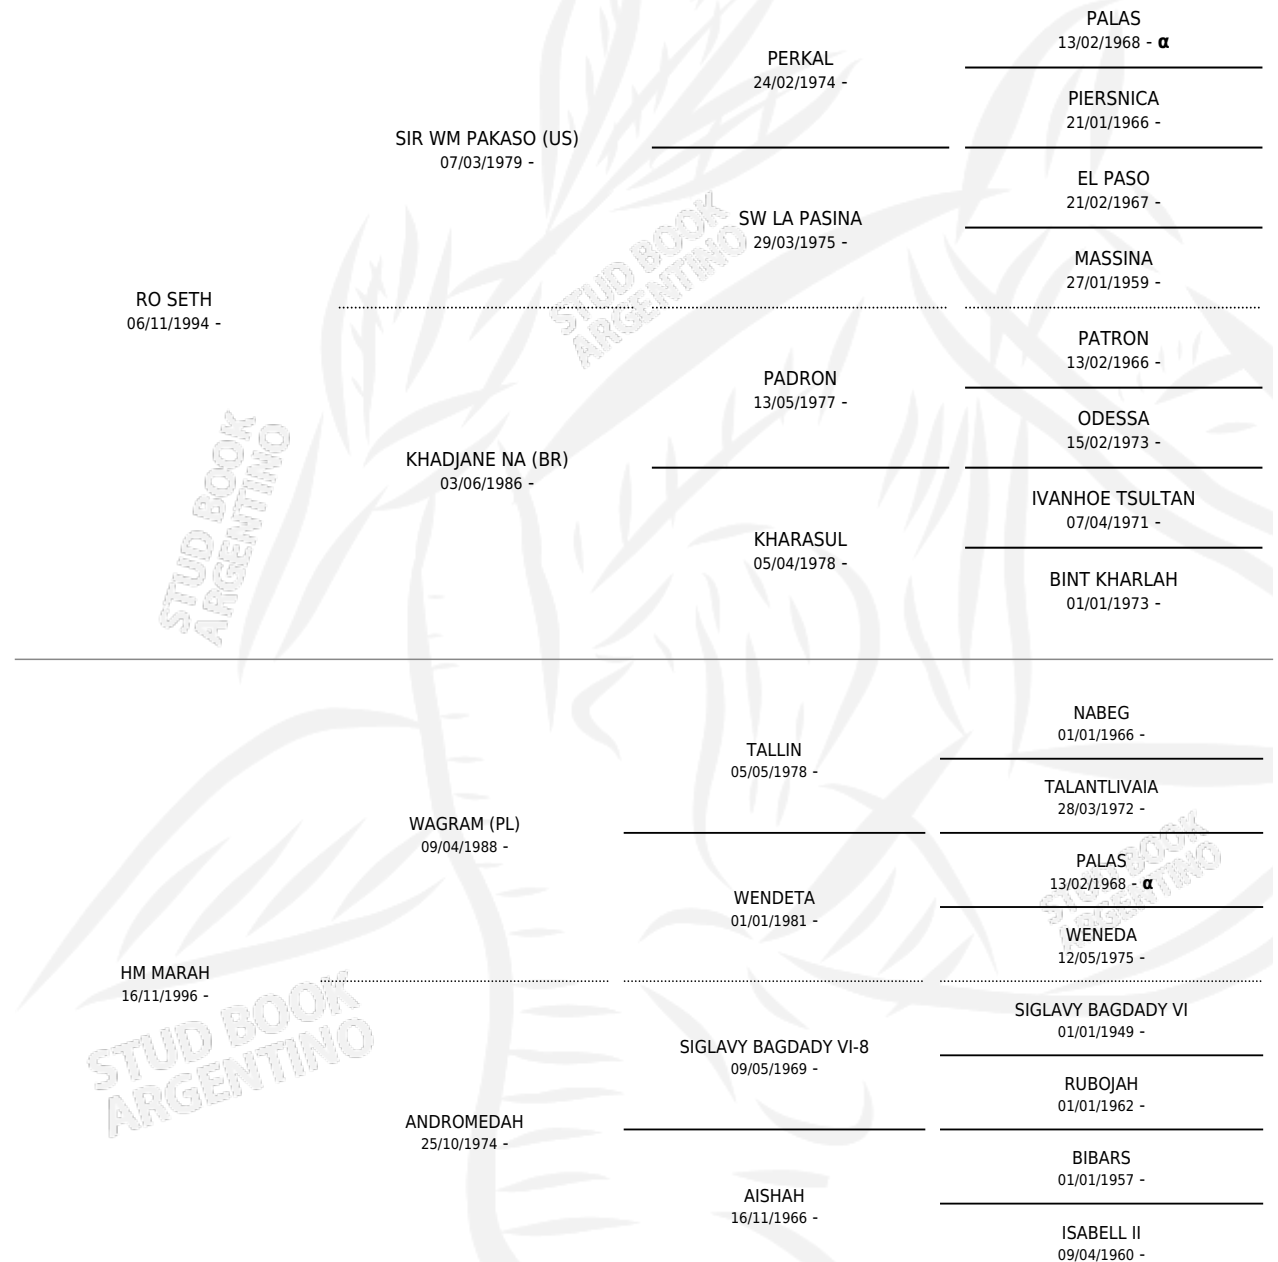

RO EXTRA

por RO SETH y HM MARAH por WAGRAM (PL)

Argentina · Macho · Alazan · AP · 10/03/2008
Familia · Volumen 40

ESTADO

| | |
|------------------------------|---|
| TIPIFICACIÓN SANGUÍNEA | X |
| TIPIFICACIÓN POR ADN | ✓ |
| PASAPORTE | ✓ |
| IDENTIFICACIÓN POR MICROCHIP | X |
| REPRODUCTOR | X |

Lugar de nacimiento: Los Estribos

Criador: Los Estribos

PEDIGREE

INBREEDING : α

RO EXTRA

Datos oficiales del Stud Book Argentino

Documento generado el 05/05/2026

studbook.org.ar