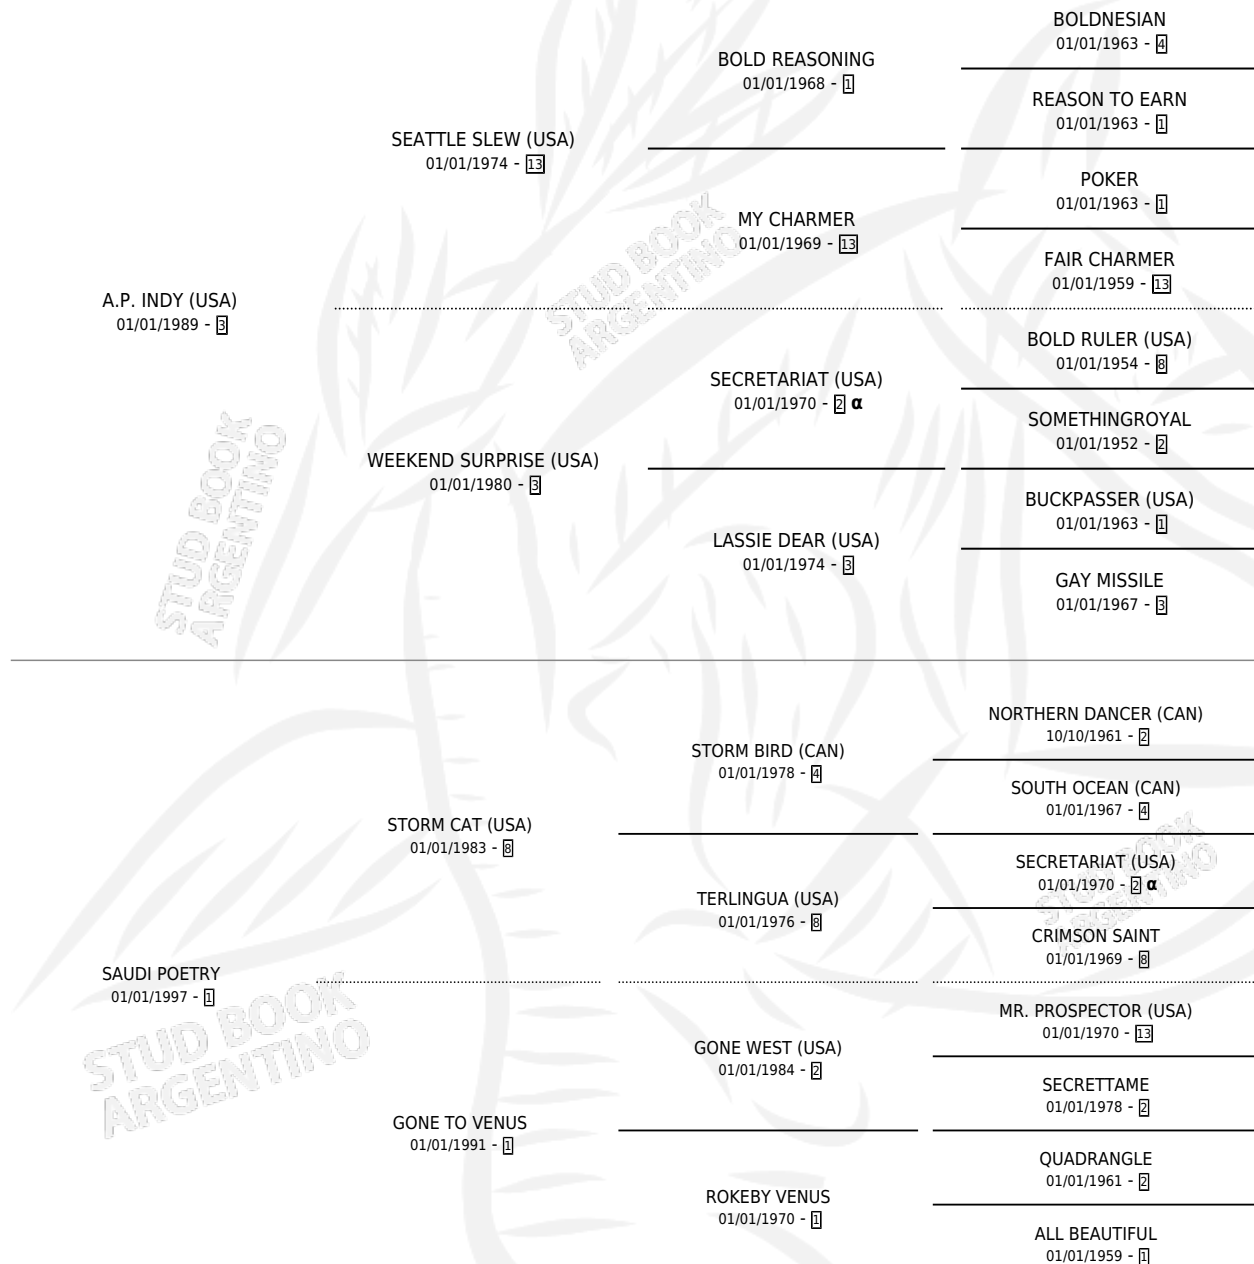

INDY VERSE (USA)

por A.P. INDY (USA) y SAUDI POETRY por STORM CAT (USA)

Estados Unidos · Hembra · Alazan · SP · 06/03/2005
Familia 1-c · Volumen web

ESTADO

TIPIFICACIÓN SANGUÍNEA	X
TIPIFICACIÓN POR ADN	✓
PASAPORTE	X
IDENTIFICACIÓN POR MICROCHIP	X
REPRODUCTOR	✓

Lugar de nacimiento: Estados Unidos

Criador: Extranjero

~

HIJOS

	MACHOS	HEMBRAS
1 NACIERON	1	0
1 CORRIERON	1	0
1 GANARON	1	0
0 GANADORES CL	0 GANADORES GR	0 GANADORES G1

PEDIGREE

INBREEDING : α

EXPORTACIÓN / IMPORTACIÓN

FECHA	MOVIMIENTO	PAÍS
27/07/2009	EXPORTADO	ESTADOS UNIDOS
22/05/2008	IMPORTADO	ESTADOS UNIDOS

SERVICIOS

Servicios **2** / Nacimientos **1** / Efectividad **50.00%**

PADRILLO	PRODUCTO	CRIADOR	1ER SERVICIO	ÚLTIMO SERVICIO
JOHANNESBURG (USA)	∅		22/11/2008	22/11/2008
DISTORTED HUMOR (USA)	BUEN VERSO (M AT, 27/09/2008)	EL MALLIN	25/10/2007	25/10/2007