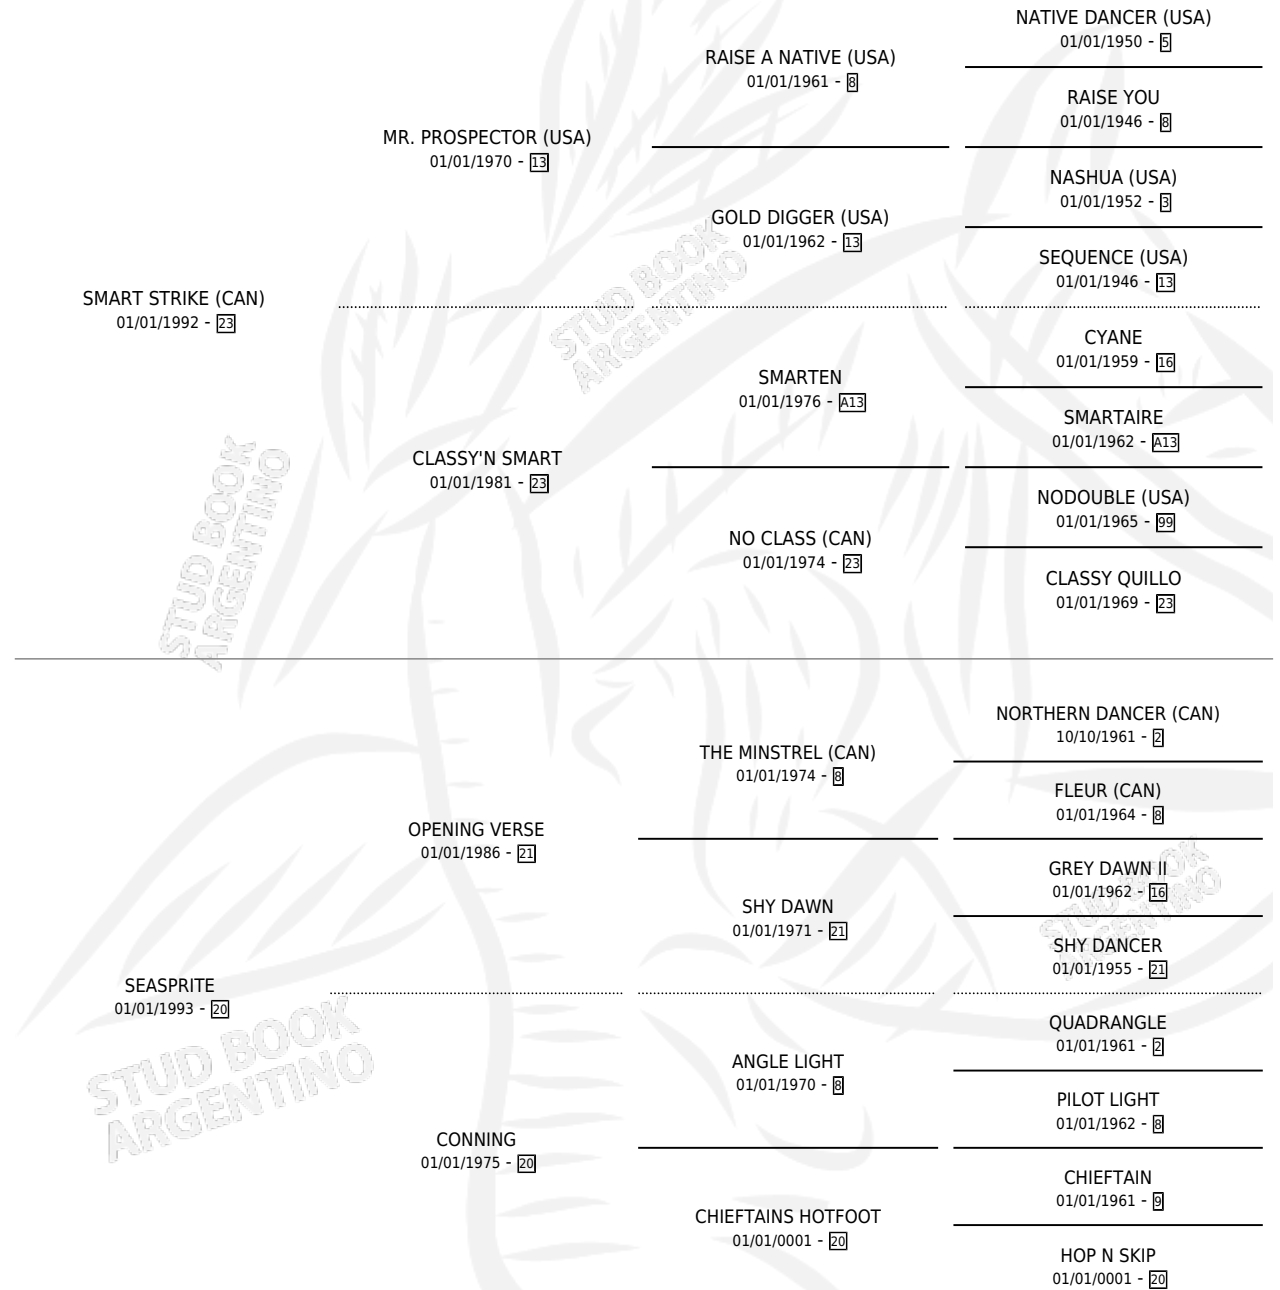

FINALMENTE (USA)

por SMART STRIKE (CAN) y SEASPRITE por OPENING VERSE

Estados Unidos · Hembra · Alazan · SP · 23/03/2003
Familia 20 · Volumen web

ESTADO

TIPIFICACIÓN SANGUÍNEA	X
TIPIFICACIÓN POR ADN	✓
PASAPORTE	X
IDENTIFICACIÓN POR MICROCHIP	X
REPRODUCTOR	✓

Lugar de nacimiento: Estados Unidos

Criador: Extranjero

~

HIJOS

	MACHOS	HEMBRAS
6 NACIERON	2	4
5 CORRIERON	1	4
1 GANARON	0	1

0	0	0
GANADORES CL	GANADORES GR	GANADORES G1

PEDIGREE