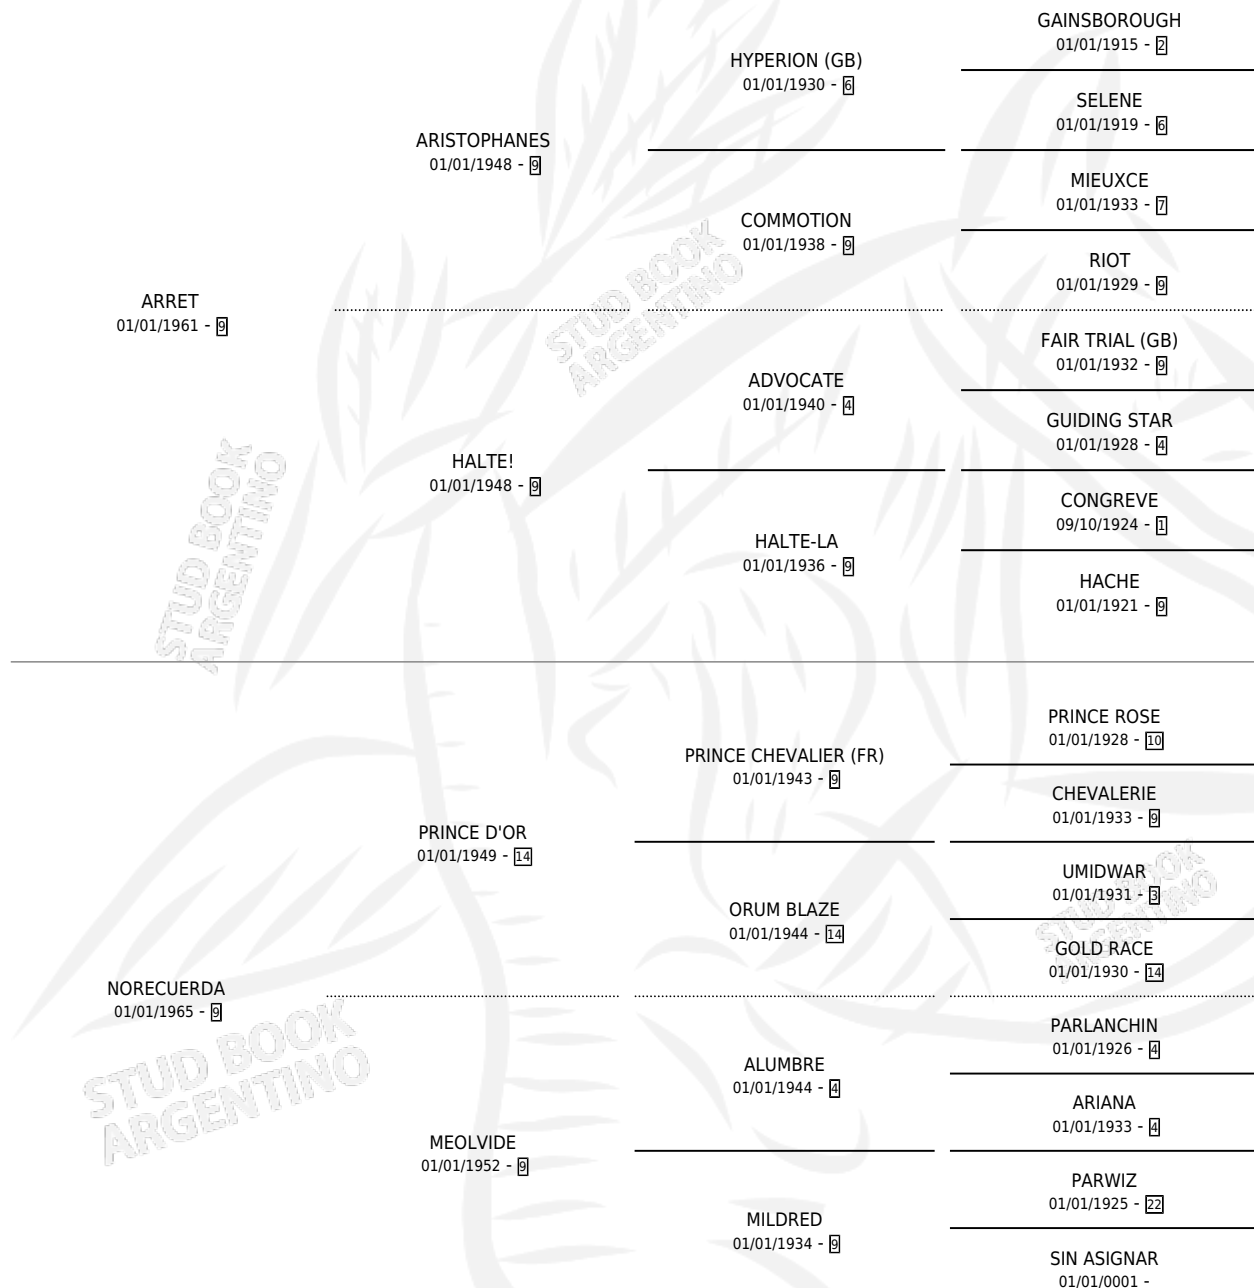

ARRE GHaida

por **ARRET** y **NORECUERDA** por **PRINCE D'OR**

Argentina · Hembra · Zaino · SP · 01/01/1975
Familia 9-g · Volumen 29

ESTADO

TIPIFICACIÓN SANGUÍNEA	X
TIPIFICACIÓN POR ADN	X
PASAPORTE	X
IDENTIFICACIÓN POR MICROCHIP	X
REPRODUCTOR	✓

Lugar de nacimiento: Campo particular

Criador: Sin dato

~

HIJOS

	MACHOS	HEMBRAS
3 NACIERON	1	2
SIN ACTUACIONES		

PEDIGREE

S

mientos 2 / Efectividad 50.00%

PADRILLO	PRODUCTO	CRIADOR	1ER SERVICIO	ÚLTIMO SERVICIO
BEL CANTO	Ø		16/10/1987	17/10/1987
ARRE GHADA	Ø		18/11/1985	19/11/1985
MISAKUI	SWEETLY MAITE (H A, 24/11/1984)	MARTIARENA NESTOR TOMAS		
MISAKUI	MARTINCITO (M ZC, 09/11/1985)	SIN DATO		