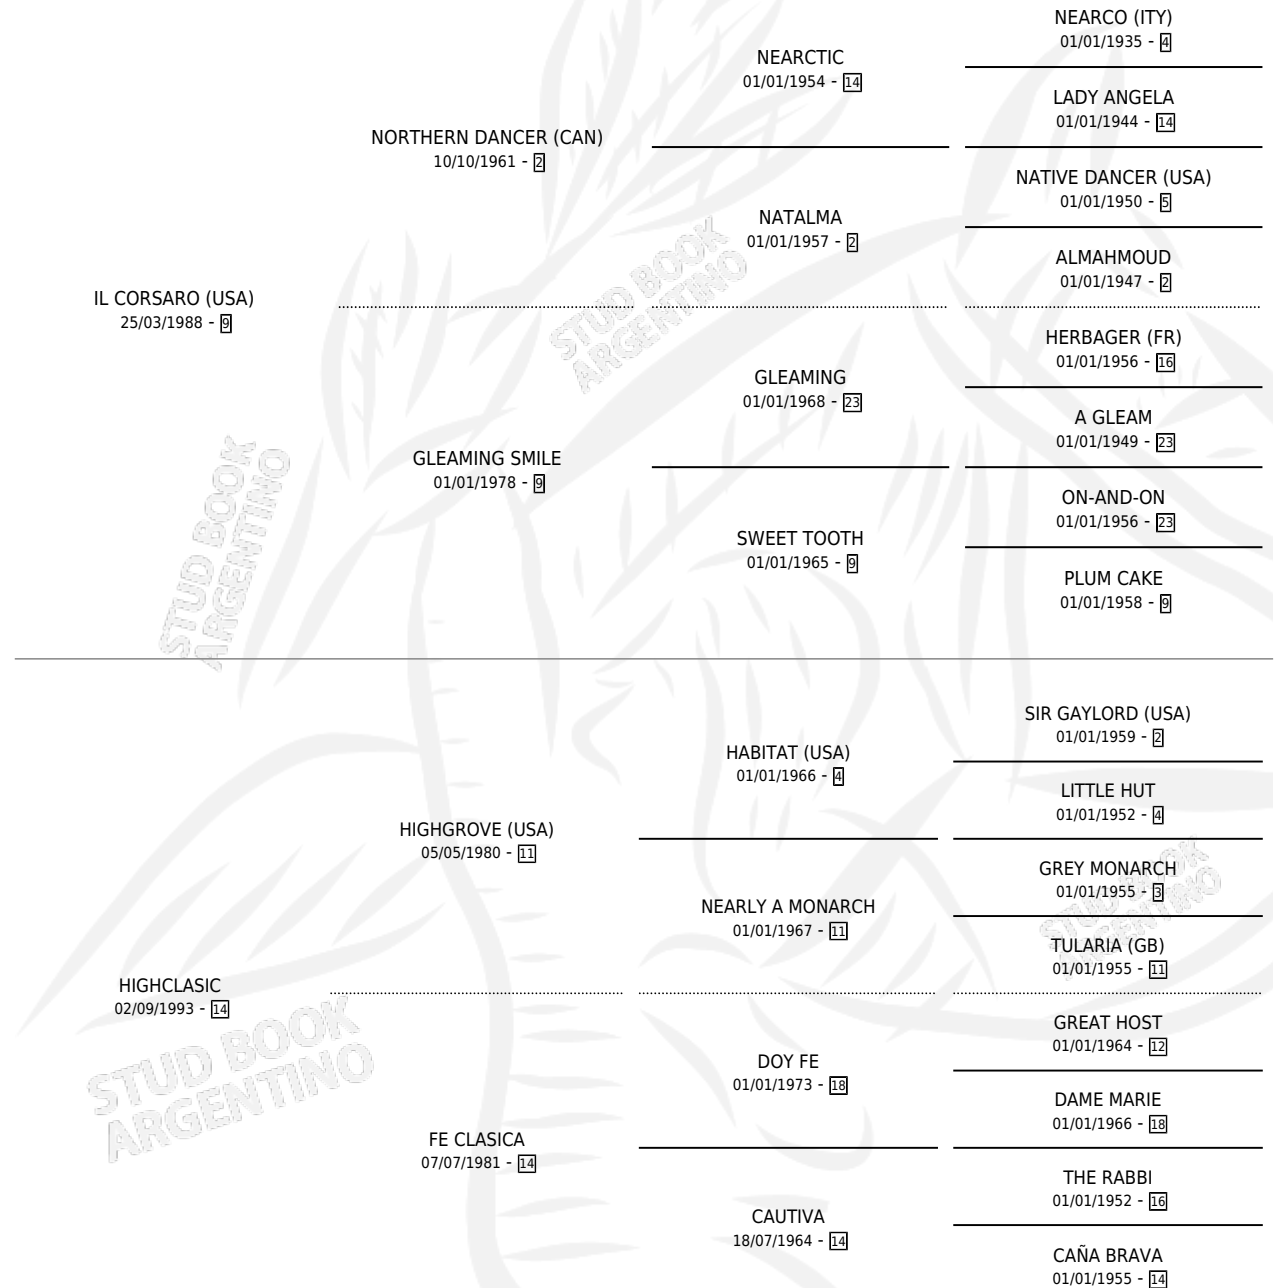

CORSITA

por **IL CORSARO (USA)** y **HIGHCLASIC** por **HIGHGROVE (USA)**

Argentina · Hembra · Zaino · SP · 17/11/2007
Familia 14-b · Volumen 39

ESTADO

TIPIFICACIÓN SANGUÍNEA	X
TIPIFICACIÓN POR ADN	✓
PASAPORTE	✓
IDENTIFICACIÓN POR MICROCHIP	✓
REPRODUCTOR	✓

Lugar de nacimiento: Don Basilio
Criador: Don Basilio

~

HIJOS

	MACHOS	HEMBRAS
3 NACIERON	1	2
SIN ACTUACIONES		

PEDIGREE

CAMPAÑA

Solo carreras oficiales de Argentina

POR EDAD