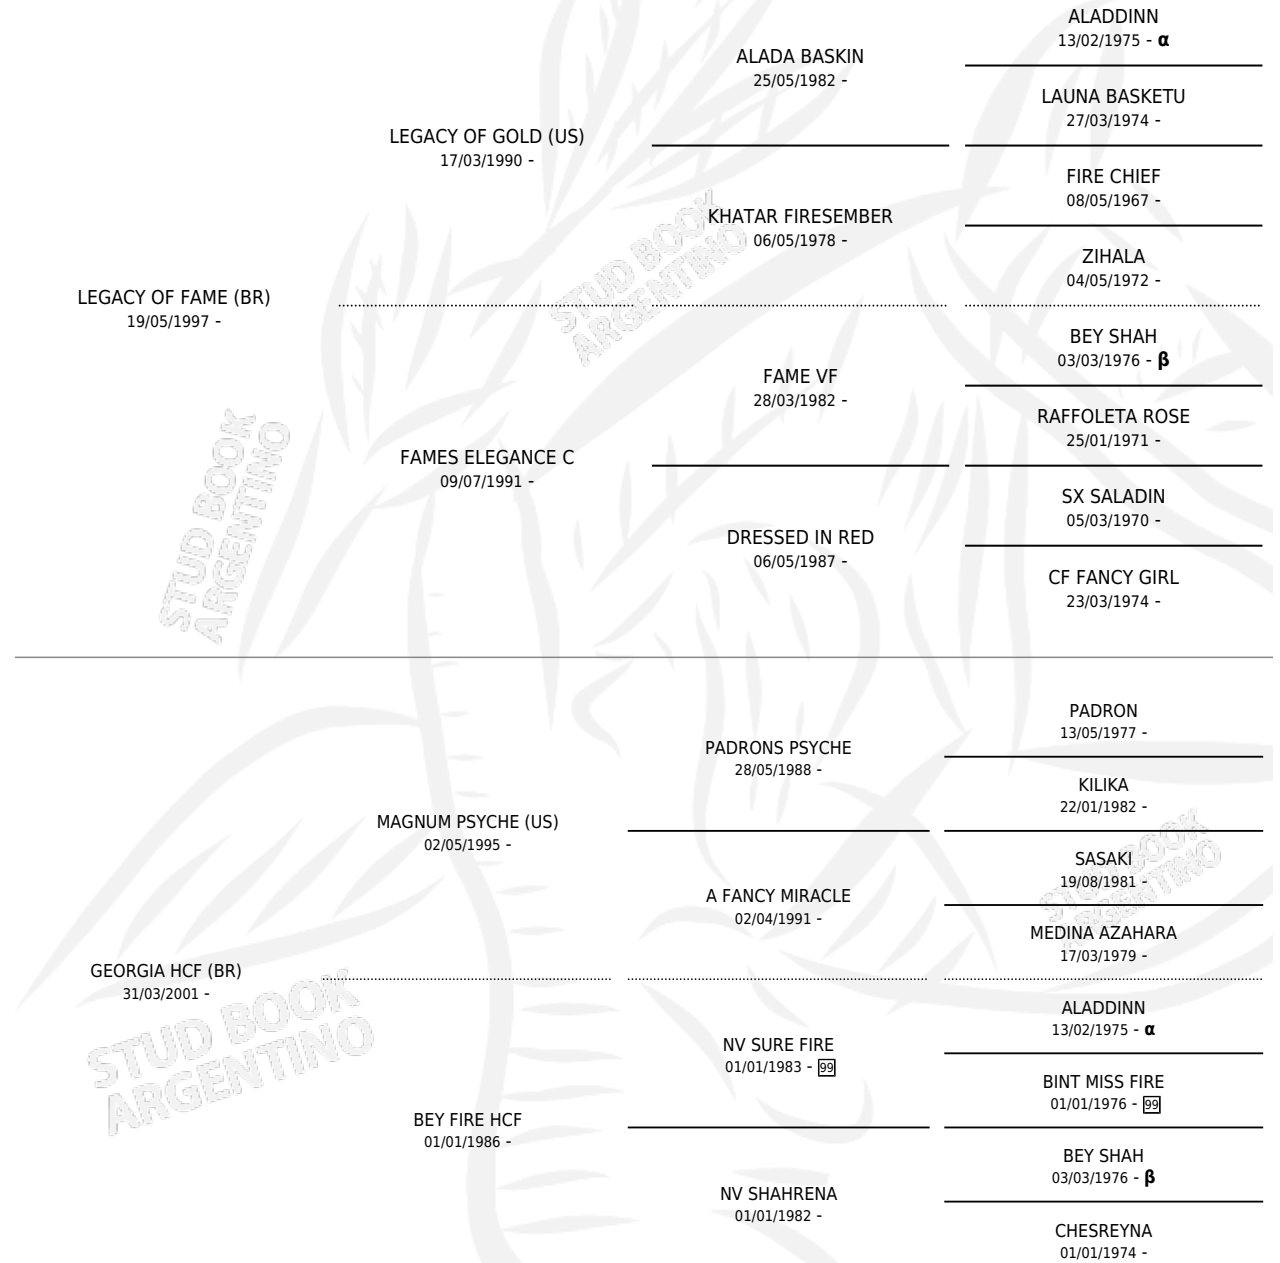

LC ESFAHAN

por LEGACY OF FAME (BR) y GEORGIA HCF (BR) por
MAGNUM PSYCHE (US)

Argentina · Macho · Zaino · AP · 24/12/2007
Familia · Volumen 39

ESTADO

TIPIFICACIÓN SANGUÍNEA	X
TIPIFICACIÓN POR ADN	✓
PASAPORTE	X
IDENTIFICACIÓN POR MICROCHIP	X
REPRODUCTOR	X

Lugar de nacimiento: La Catalina
Criador: La Catalina

PEDIGREE

INBREEDING : α, β