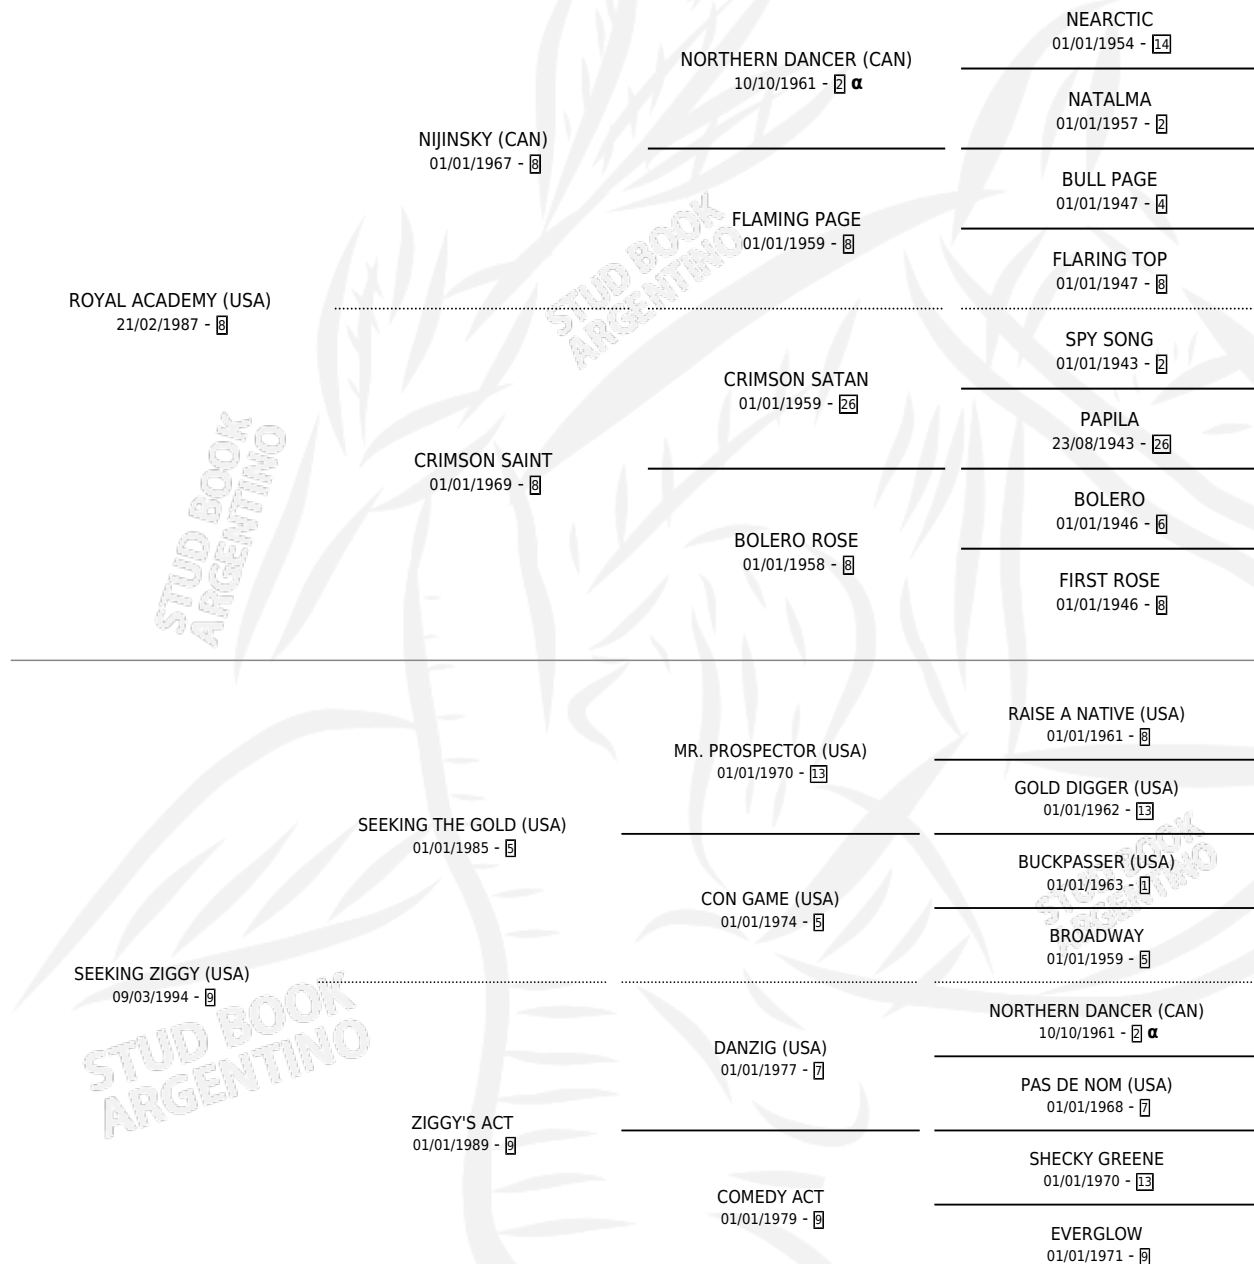

MT. KATMAI (USA)

por ROYAL ACADEMY (USA) y SEEKING ZIGGY (USA) por
SEEKING THE GOLD (USA)

Estados Unidos · Hembra · Alazan · SP · 22/02/2001
Familia 9-f · Volumen web

ESTADO

TIPIFICACIÓN SANGUÍNEA	X
TIPIFICACIÓN POR ADN	✓
PASAPORTE	X
IDENTIFICACIÓN POR MICROCHIP	X
REPRODUCTOR	✓

Lugar de nacimiento: Estados Unidos

Criador: Extranjero

~

HIJOS

	MACHOS	HEMBRAS
8 NACIERON	2	6
5 CORRIERON	2	3
1 GANARON	0	1
0 GANADORES CL	0 GANADORES GR	0 GANADORES G1

PEDIGREE

INBREEDING : α

EXPORTACIÓN / IMPORTACIÓN

FECHA	MOVIMIENTO	PAÍS
28/04/2008	IMPORTADO	ESTADOS UNIDOS

SERVICIOS

Servicios **11** / Nacimientos **8** / Efectividad **72.73%**

PADRILLO	PRODUCTO	CRIADOR	1ER SERVICIO	ÚLTIMO SERVICIO
COCHO	∅		29/11/2017	29/11/2017
GRADEPOINT (USA)	CALMA INT (H Z, 15/11/2017)	SANTA PLACIDA	02/12/2016	02/12/2016
GRADEPOINT (USA)	∅		26/11/2015	26/11/2015
STORM SURGE (USA)	SURGE JAIME (M Z, 30/09/2015)	SANTA PLACIDA	20/10/2014	20/10/2014
JUMP START (USA)	ROYAL START (M Z, 19/09/2014)	VIEJO TOMBO	07/10/2013	11/10/2013
FREUD (USA)	ENZAIMADA (H A, 05/09/2013)	VIEJO TOMBO	24/09/2012	24/09/2012
JUMP START (USA)	BRAZUCA (H Z, 22/08/2012)	VIEJO TOMBO	28/08/2011	16/09/2011
FREUD (USA)	∅		03/10/2010	03/10/2010
EASING ALONG (USA)	YAYA TOURE (H A, 23/09/2010)	VIEJO TOMBO	17/10/2009	17/10/2009
THE LEOPARD (USA)	REINA DEL POP (H A, 29/08/2009)	VIEJO TOMBO	22/08/2008	16/09/2008
STROLL	MISS STROLL (H Z, 12/03/2008)	VIEJO TOMBO	20/03/2007	20/03/2007