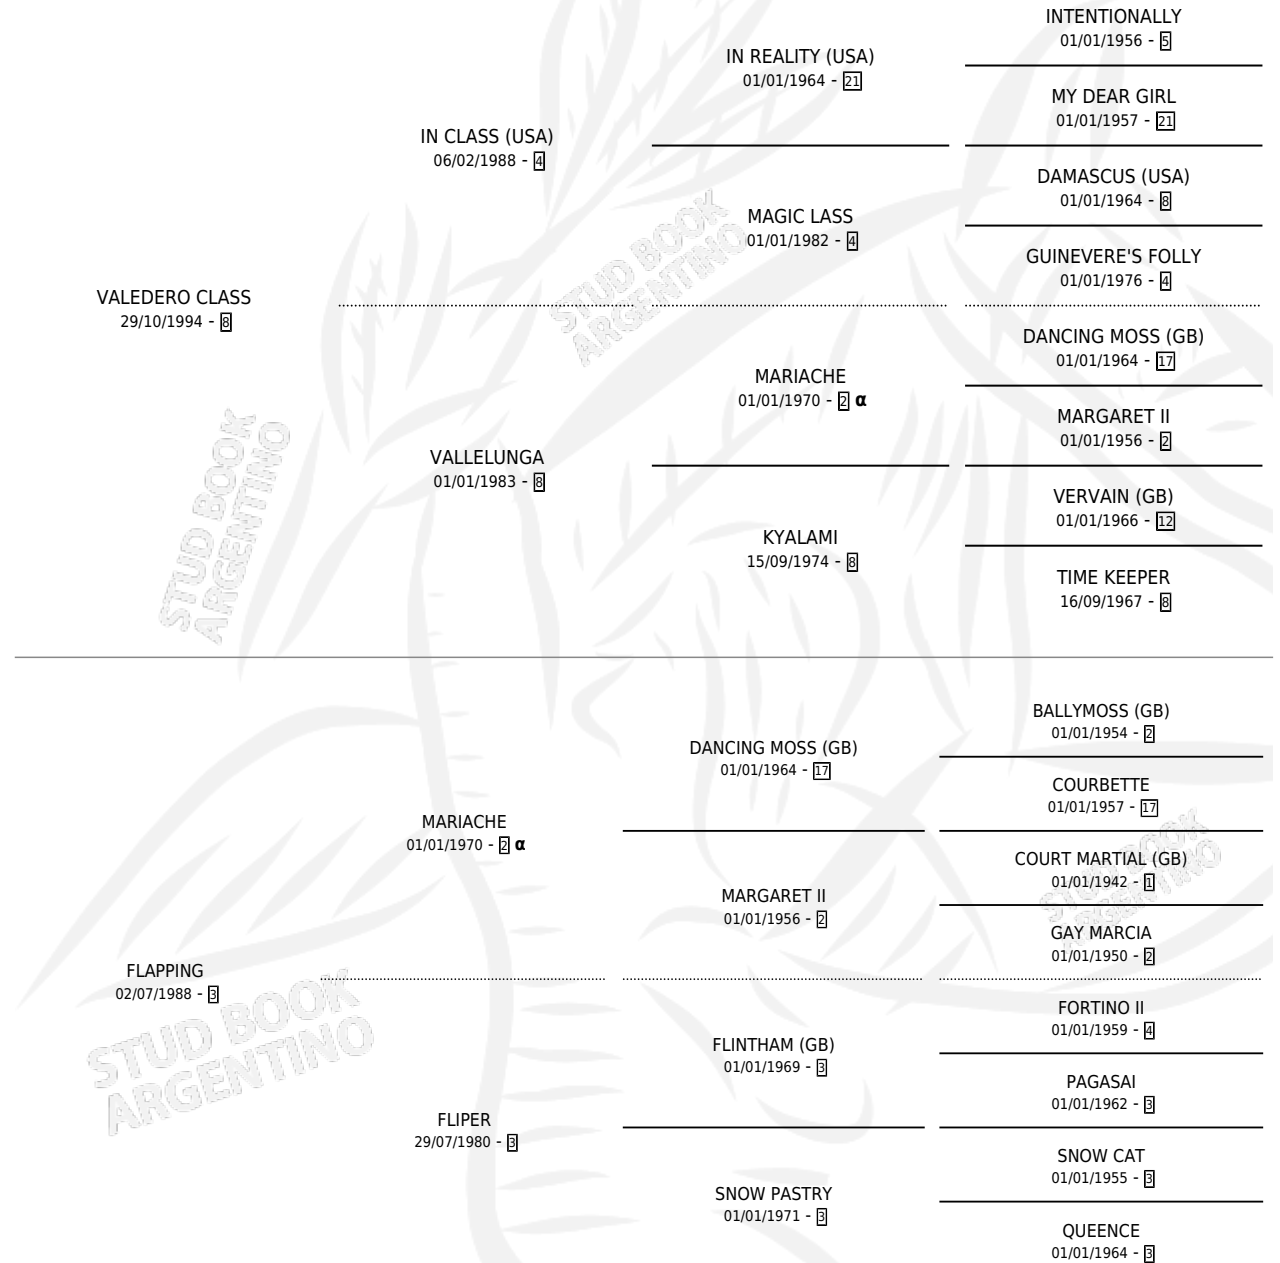

FLACA CLASS

por VALEDERO CLASS y FLAPPING por MARIACHE

Argentina · Hembra · Zaino Colorado · SP · 27/11/2007
Familia 3-e · Volumen 39

ESTADO

TIPIFICACIÓN SANGUÍNEA	X
TIPIFICACIÓN POR ADN	✓
PASAPORTE	✓
IDENTIFICACIÓN POR MICROCHIP	✓
REPRODUCTOR	✓

Lugar de nacimiento: La Delfina

Criador: Sin dato

PEDIGREE

INBREEDING : α

CAMPAÑA

Solo carreras oficiales de Argentina

POR EDAD

EDAD	CC	1°	2°	3°	4°	5°	NP	CLC	CLG	CLCG1	CLGG1	IMPORTE	GANANCIA / CC
3 AÑOS	4	0	0	0	0	0	4	0	0	0	0	\$0	\$0
4 AÑOS	2	0	0	1	0	0	1	0	0	0	0	\$3,310	\$1,655
TOTALES	6	0	0	1	0	0	5	0	0	0	0	\$3,310	\$552
%		0.0%	0.0%	16.7%	0.0%	0.0%	83.3%	0.0%	0.0%	0.0%	0.0%		

Placés en La Punta en 6 carreras disputadas.

POR DISTANCIA

HIPODROMO	CC	1°	2°	3°	4°	5°	NP	CLC	CLG	CLCG1	CLGG1	IMPORTE
LA PUNTA	6	0	0	1	0	0	5	0	0	0	0	\$3,310
1200 MTS	2	0	0	1	0	0	1	0	0	0	0	\$3,310
1000 MTS	3	0	0	0	0	0	3	0	0	0	0	\$0
1400 MTS	1	0	0	0	0	0	1	0	0	0	0	\$0