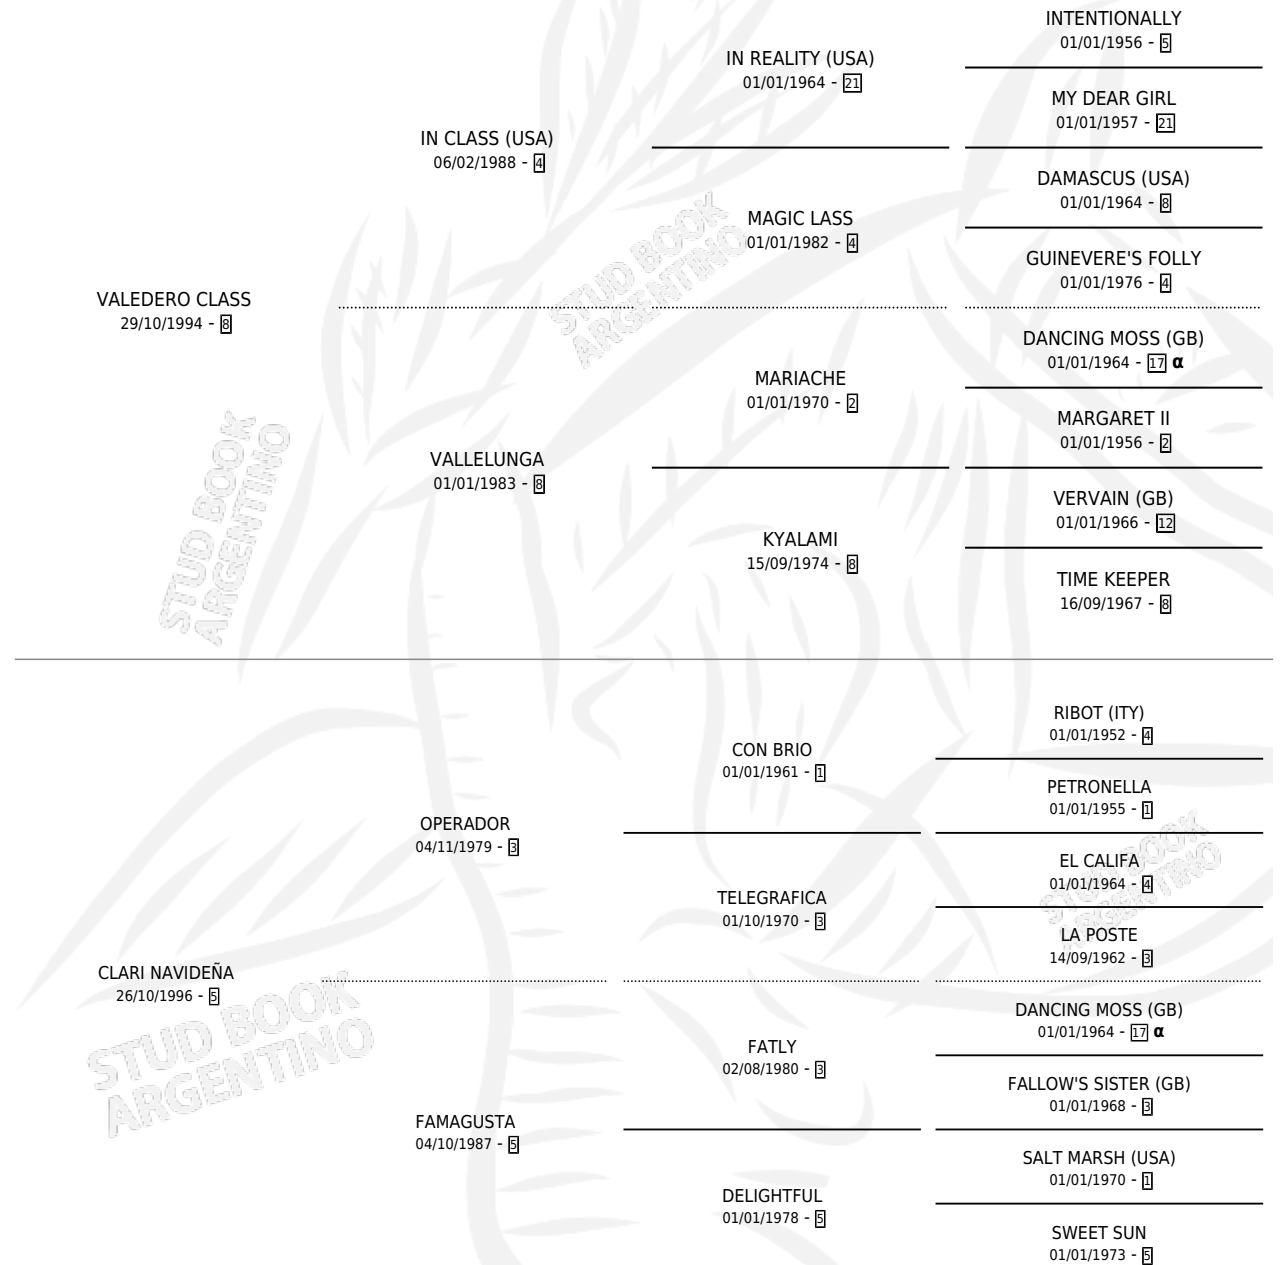

CLARIN CLASS

por VALEDERO CLASS y CLARI NAVIDEÑA por OPERADOR

Argentina · Macho · Zaino Negro · SP · 28/11/2007
Familia 5-c · Volumen 39

ESTADO

TIPIFICACIÓN SANGUÍNEA	X
TIPIFICACIÓN POR ADN	✓
PASAPORTE	✓
IDENTIFICACIÓN POR MICROCHIP	✓
REPRODUCTOR	X

Lugar de nacimiento: La Delfina

Criador: Sin dato

PEDIGREE

INBREEDING : α

CAMPAÑA

Solo carreras oficiales de Argentina

POR EDAD

EDAD	CC	1°	2°	3°	4°	5°	NP	CLC	CLG	CLCG1	CLGG1	IMPORTE	GANANCIA / CC
3 AÑOS	1	0	0	0	0	0	1	0	0	0	0	\$0	\$0
TOTALES	1	0	0	0	0	0	1	0	0	0	0	\$0	\$0
%		0.0%	0.0%	0.0%	0.0%	0.0%	100%	0.0%	0.0%	0.0%	0.0%		