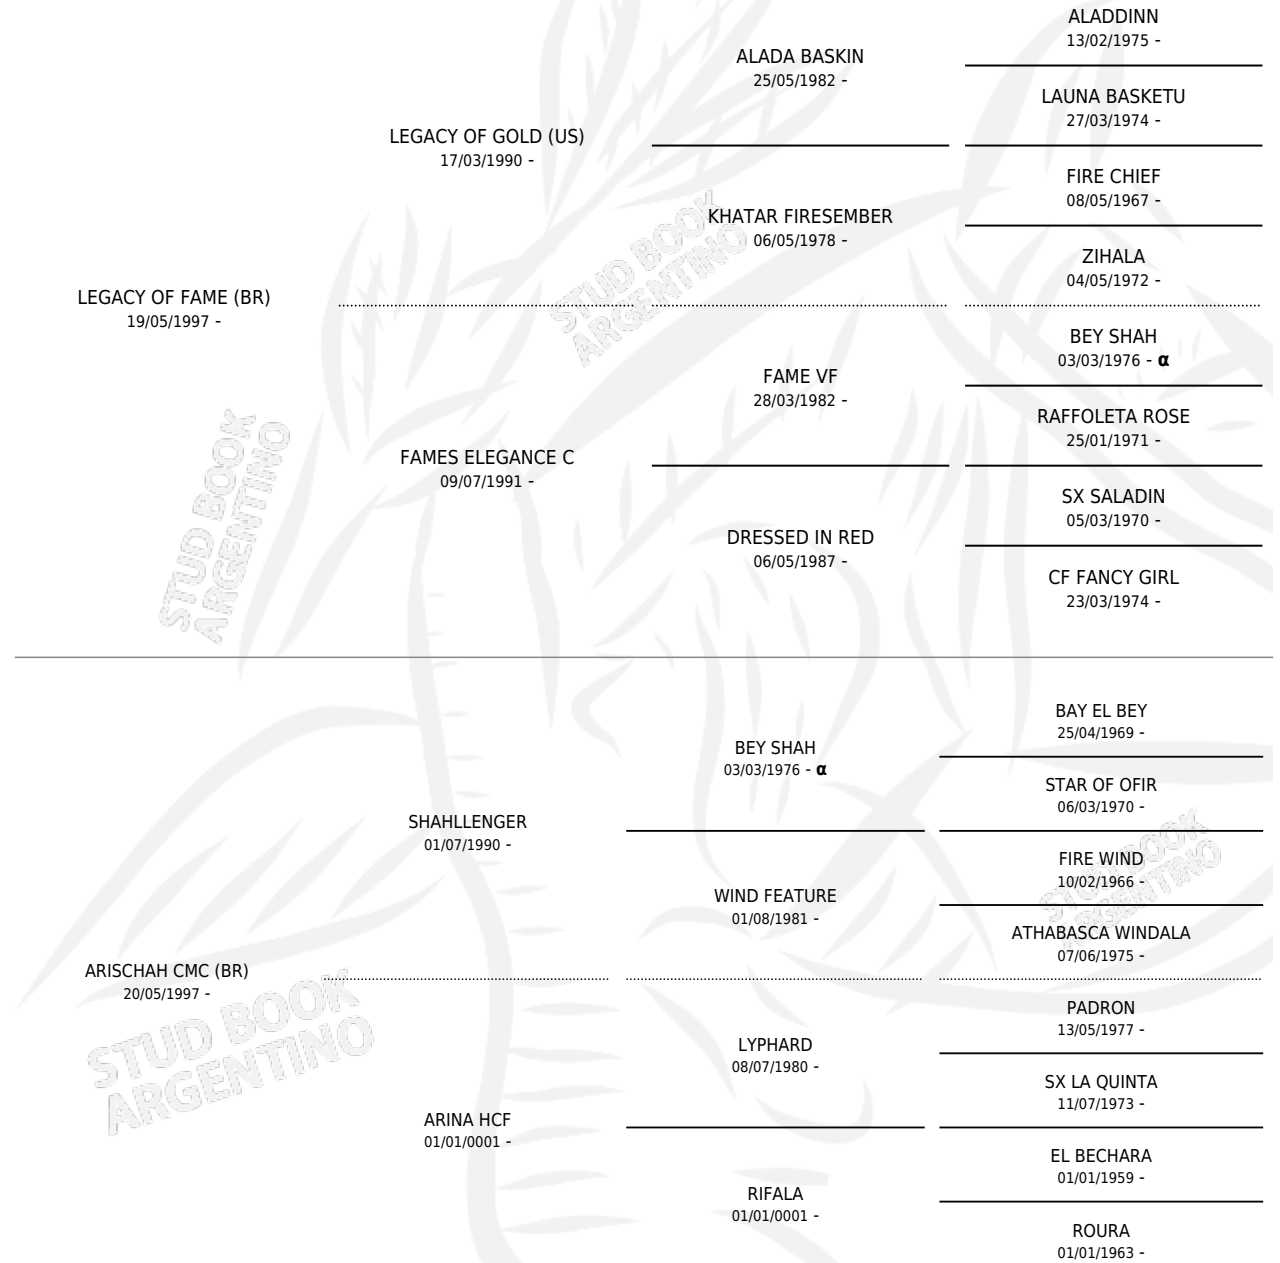

LC BOLZANO

por LEGACY OF FAME (BR) y ARISCHAH CMC (BR) por SHAHLENGER

Argentina · Macho · Zaino · AP · 15/11/2007
Familia · Volumen 39

ESTADO

TIPIFICACIÓN SANGUÍNEA	X
TIPIFICACIÓN POR ADN	✓
PASAPORTE	X
IDENTIFICACIÓN POR MICROCHIP	X
REPRODUCTOR	X

Lugar de nacimiento: La Catalina
Criador: La Catalina

PEDIGREE

INBREEDING : α

LC BOLZANO

Datos oficiales del Stud Book Argentino

Documento generado el 15/05/2026

studbook.org.ar