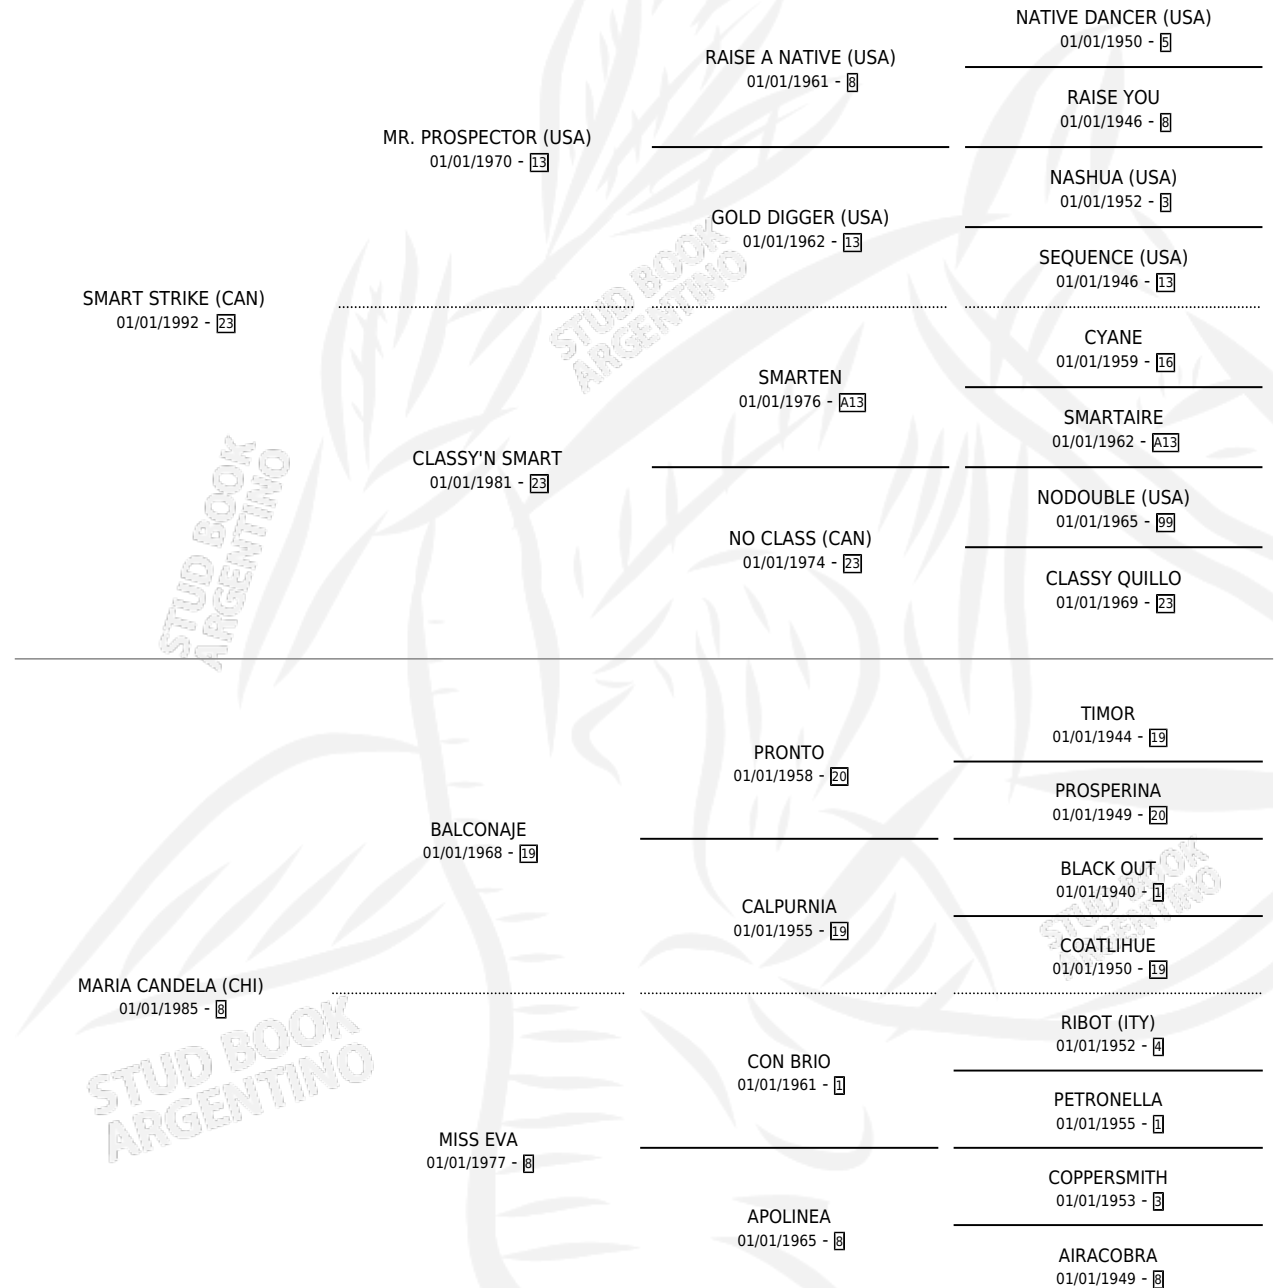

LOOK SMART (USA)

por **SMART STRIKE (CAN)** y **MARIA CANDELA (CHI)** por **BALCONAJE**

Estados Unidos · Hembra · Zaino · SP · 01/02/1998
Familia 8-g · Volumen web

ESTADO

TIPIFICACIÓN SANGUÍNEA	X
TIPIFICACIÓN POR ADN	✓
PASAPORTE	X
IDENTIFICACIÓN POR MICROCHIP	X
REPRODUCTOR	✓

Lugar de nacimiento: Estados Unidos

Criador: Extranjero

~

HIJOS

	MACHOS	HEMBRAS
2 NACIERON	2	0
1 CORRIERON	1	0
1 GANARON	1	0
0 GANADORES CL	0 GANADORES GR	0 GANADORES G1

PEDIGREE