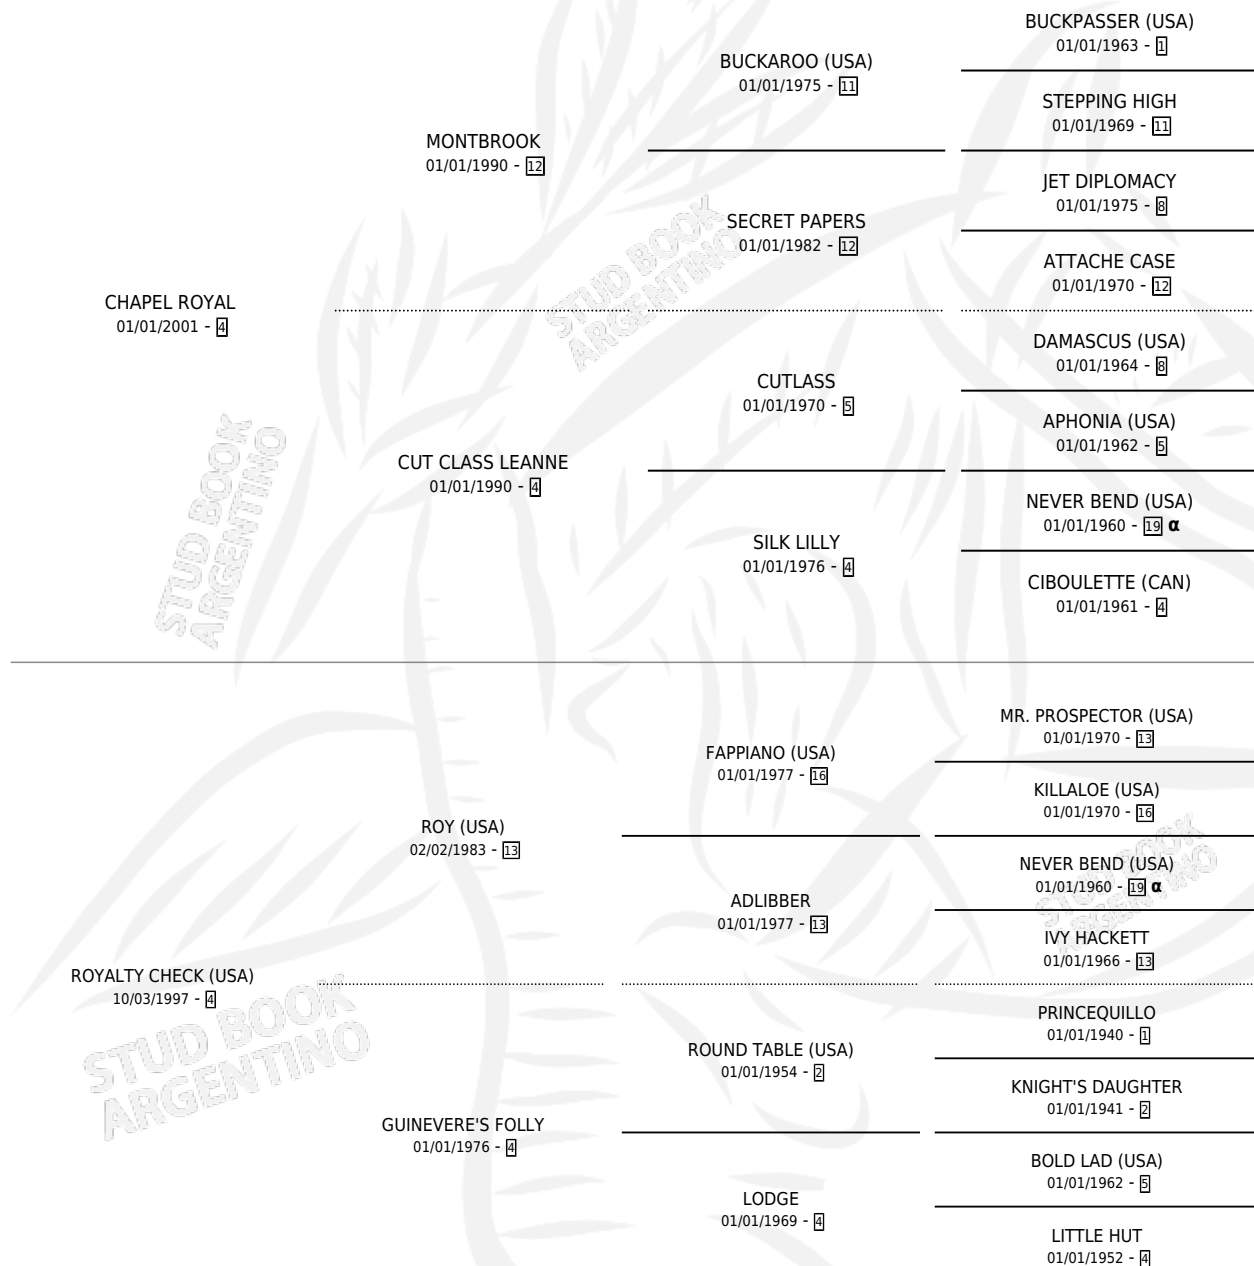

ROYAL CHECK

por CHAPEL ROYAL y ROYALTY CHECK (USA) por ROY (USA)

Argentina · Hembra · Zaino · SP · 17/04/2008
Familia 4-r · Volumen 40

ESTADO

TIPIFICACIÓN SANGUÍNEA	X
TIPIFICACIÓN POR ADN	✓
PASAPORTE	✓
IDENTIFICACIÓN POR MICROCHIP	✓
REPRODUCTOR	✓

Lugar de nacimiento: San Lorenzo de Areco
Criador: Lagos Marmol Miguel

PEDIGREE

INBREEDING : α

CAMPAÑA

Solo carreras oficiales de Argentina

POR EDAD

EDAD	CC	1°	2°	3°	4°	5°	NP	CLC	CLG	CLCG1	CLGG1	IMPORTE	GANANCIA / CC
4 AÑOS	9	0	0	0	1	1	7	0	0	0	0	\$4,900	\$544
TOTALES	9	0	0	0	1	1	7	0	0	0	0	\$4,900	\$544
%		0.0%	0.0%	0.0%	11.1%	11.1%	77.8%	0.0%	0.0%	0.0%	0.0%		