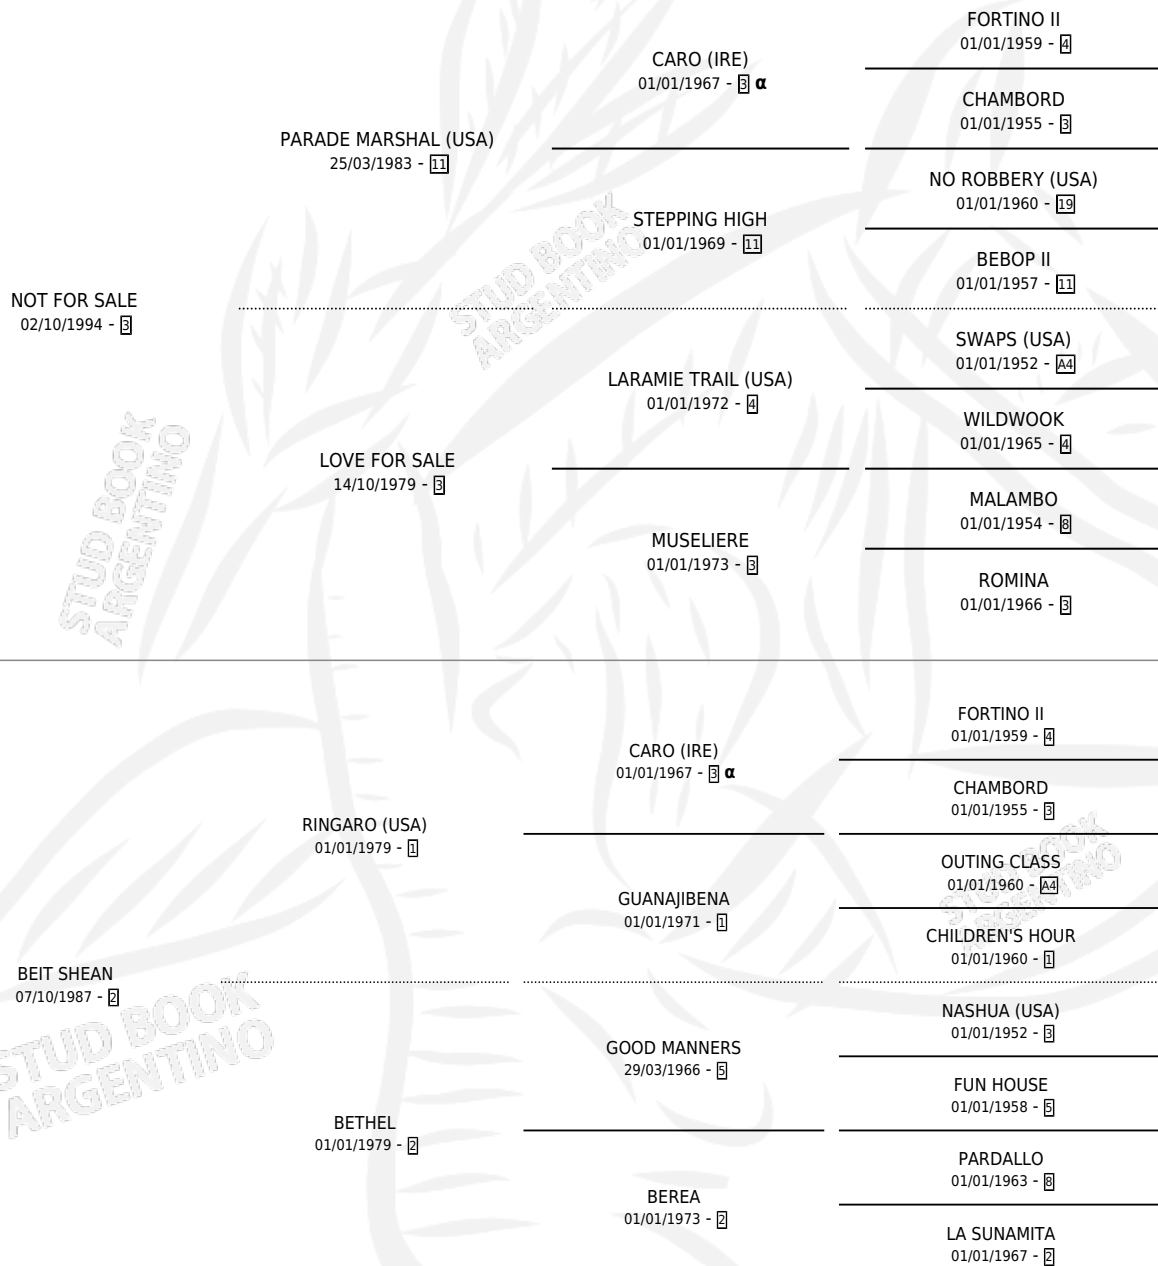

KINERET

PEDIGREE

por NOT FOR SALE y BEIT SHEAN por RINGARO (USA)

INBREEDING : α

Argentina · Hembra · Tordillo · SP · 03/03/2008
Familia 2-u · Volumen 40

ESTADO

TIPIFICACIÓN SANGUÍNEA	X
TIPIFICACIÓN POR ADN	✓
PASAPORTE	✓
IDENTIFICACIÓN POR MICROCHIP	✓
REPRODUCTOR	✓

Lugar de nacimiento: San Lorenzo de Areco
Criador: Sin dato

~

HIJOS

	MACHOS	HEMBRAS
4 NACIERON	0	4
SIN ACTUACIONES		

CAMPAÑA

Solo carreras oficiales de Argentina

POR EDAD

EDAD	CC	1°	2°	3°	4°	5°	NP	CLC	CLG	CLCG1	CLGG1	IMPORTE	GANANCIA / CC
5 AÑOS	4	1	2	0	0	0	1	0	0	0	0	\$43,500	\$10,875
6 AÑOS	5	1	0	0	0	1	3	0	0	0	0	\$27,080	\$5,416
TOTALES	9	2	2	0	0	1	4	0	0	0	0	\$70,580	\$7,842
%		22.2%	22.2%	0.0%	0.0%	11.1%	44.4%	0.0%	0.0%	0.0%	0.0%		

Ganadora de 2 carreras en Palermo y La Plata - \$70,580, a los 5 y 6 años.

POR DISTANCIA

HIPODROMO	CC	1°	2°	3°	4°	5°	NP	CLC	CLG	CLCG1	CLGG1	IMPORTE
LA PLATA	5	1	0	0	0	1	3	0	0	0	0	\$27,080
1100 MTS	1	1	0	0	0	0	0	0	0	0	0	\$25,000
1300 MTS	3	0	0	0	0	0	3	0	0	0	0	\$0
1500 MTS	1	0	0	0	0	1	0	0	0	0	0	\$2,080
PALERMO	4	1	2	0	0	0	1	0	0	0	0	\$43,500
1400 MTS	2	1	0	0	0	0	1	0	0	0	0	\$26,000
1200 MTS	2	0	2	0	0	0	0	0	0	0	0	\$17,500