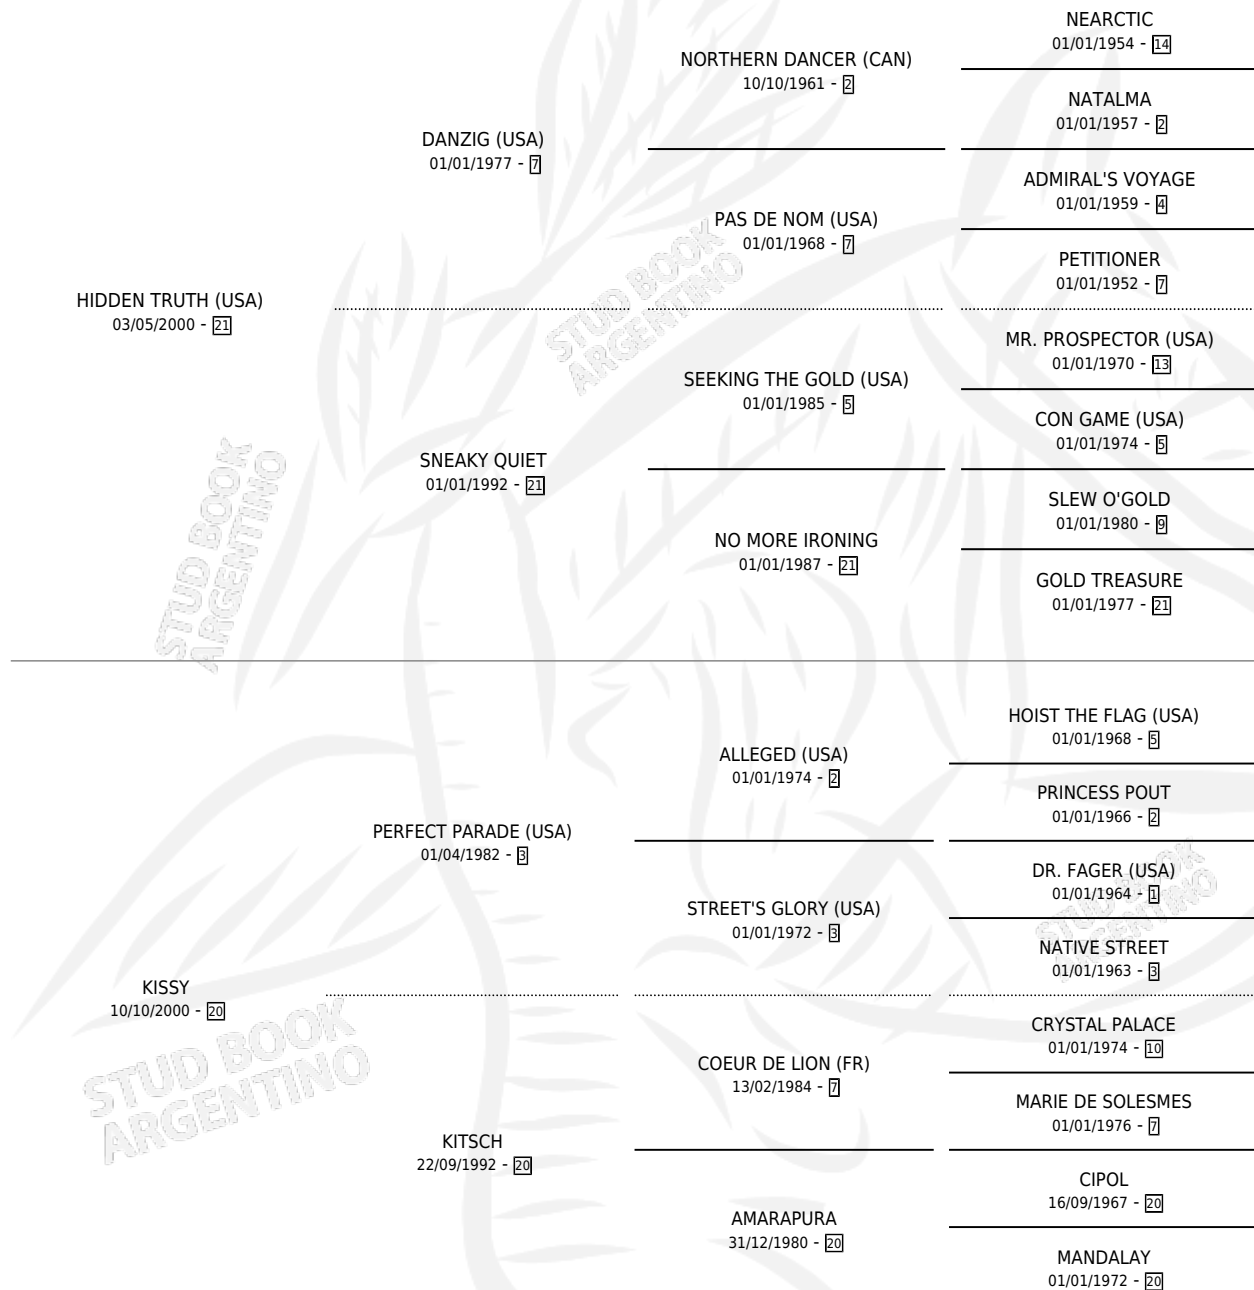

EL REY FAUSTO

por **HIDDEN TRUTH (USA)** y **KISSY** por **PERFECT PARADE (USA)**

Argentina · Macho · Zaino · SP · 03/11/2007
Familia 20-d · Volumen 39

ESTADO

TIPIFICACIÓN SANGUÍNEA	X
TIPIFICACIÓN POR ADN	✓
PASAPORTE	✓
IDENTIFICACIÓN POR MICROCHIP	✓
REPRODUCTOR	X

Lugar de nacimiento: Caryjuan
Criador: Sin dato

PEDIGREE

CAMPAÑA

Solo carreras oficiales de Argentina

POR EDAD

EDAD	CC	1°	2°	3°	4°	5°	NP	CLC	CLG	CLCG1	CLGG1	IMPORTE	GANANCIA / CC
5 AÑOS	11	3	1	1	2	1	3	0	0	0	0	\$87,910	\$7,992
6 AÑOS	1	0	0	1	0	0	0	0	0	0	0	\$4,680	\$4,680
TOTALES	12	3	1	2	2	1	3	0	0	0	0	\$92,590	\$7,716
%		25.0%	8.3%	16.7%	16.7%	8.3%	25.0%	0.0%	0.0%	0.0%	0.0%		

Ganador de 3 carreras en La Plata - \$92,590, a los 5 años.

POR DISTANCIA

HIPODROMO	CC	1°	2°	3°	4°	5°	NP	CLC	CLG	CLCG1	CLGG1	IMPORTE
LA PLATA	9	3	1	2	1	0	2	0	0	0	0	\$88,510
1600 MTS	1	0	0	1	0	0	0	0	0	0	0	\$4,680
1400 MTS	1	1	0	0	0	0	0	0	0	0	0	\$24,500
1200 MTS	3	1	0	0	0	0	2	0	0	0	0	\$25,360
1100 MTS	4	1	1	1	1	0	0	0	0	0	0	\$33,970
SAN ISIDRO	3	0	0	0	1	1	1	0	0	0	0	\$4,080
1200 MTS	2	0	0	0	1	0	1	0	0	0	0	\$2,200
1400 MTS	1	0	0	0	0	1	0	0	0	0	0	\$1,880