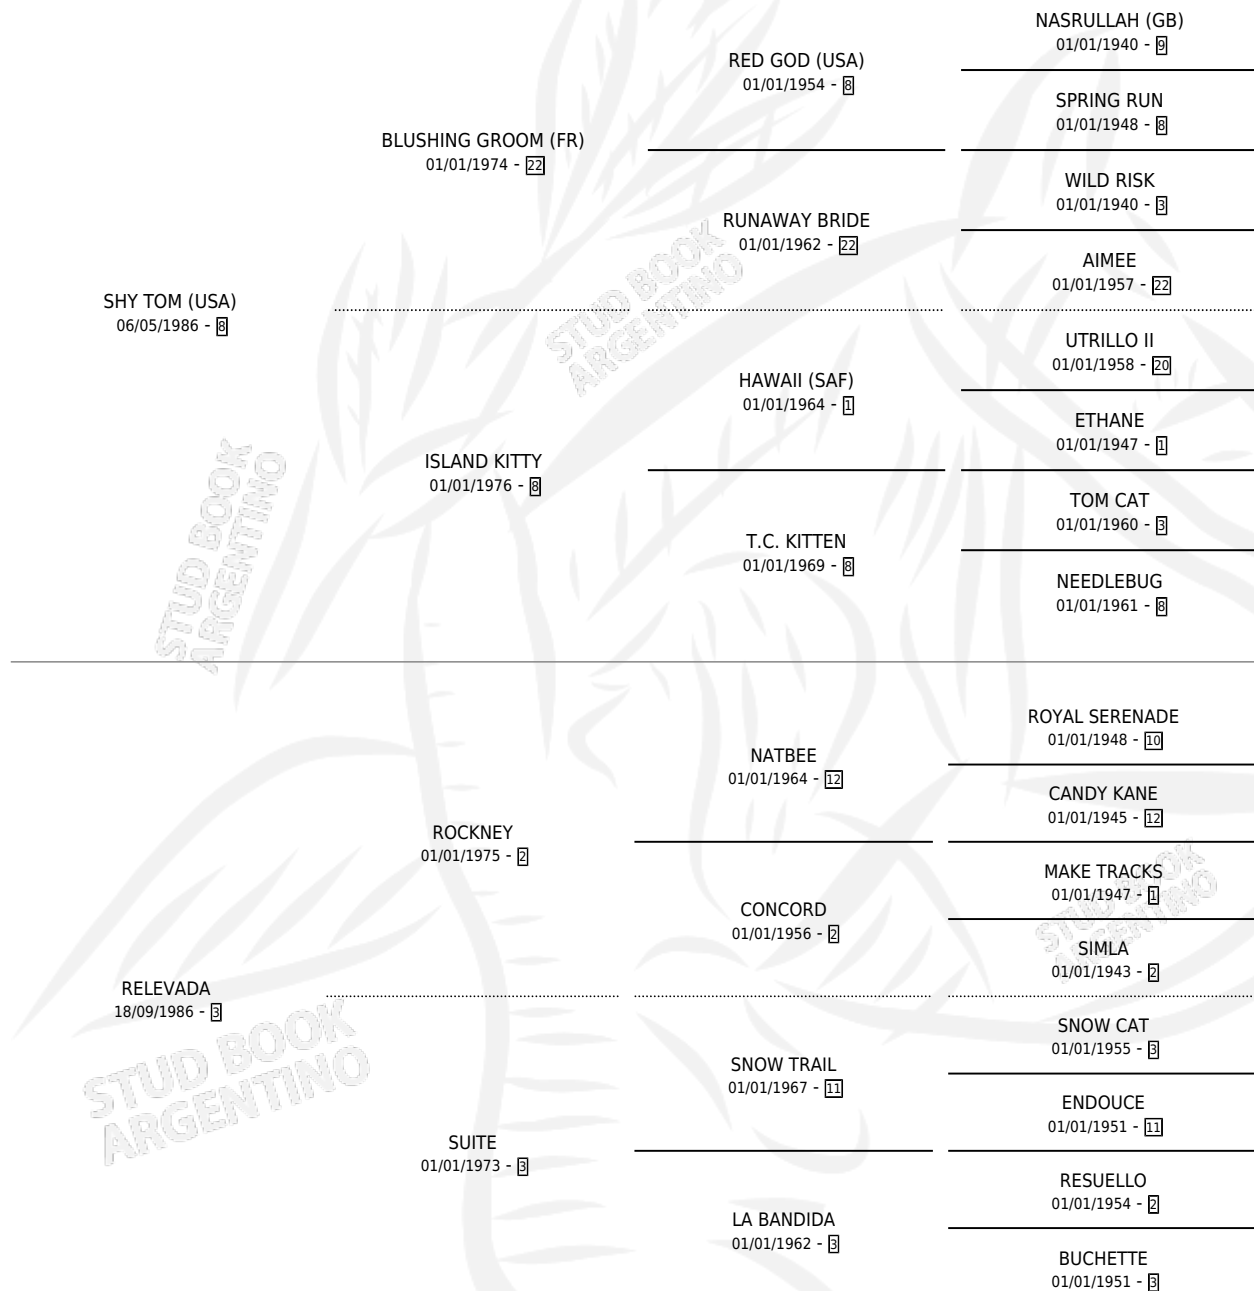

SHY RELEVADO

por SHY TOM (USA) y RELEVADA por ROCKNEY

Argentina · Macho · Alazan · SP · 08/08/2007
Familia 3-o · Volumen 39

ESTADO

TIPIFICACIÓN SANGUÍNEA	X
TIPIFICACIÓN POR ADN	✓
PASAPORTE	✓
IDENTIFICACIÓN POR MICROCHIP	✓
REPRODUCTOR	X

Lugar de nacimiento: Melipal

Criador: Melipal

PEDIGREE