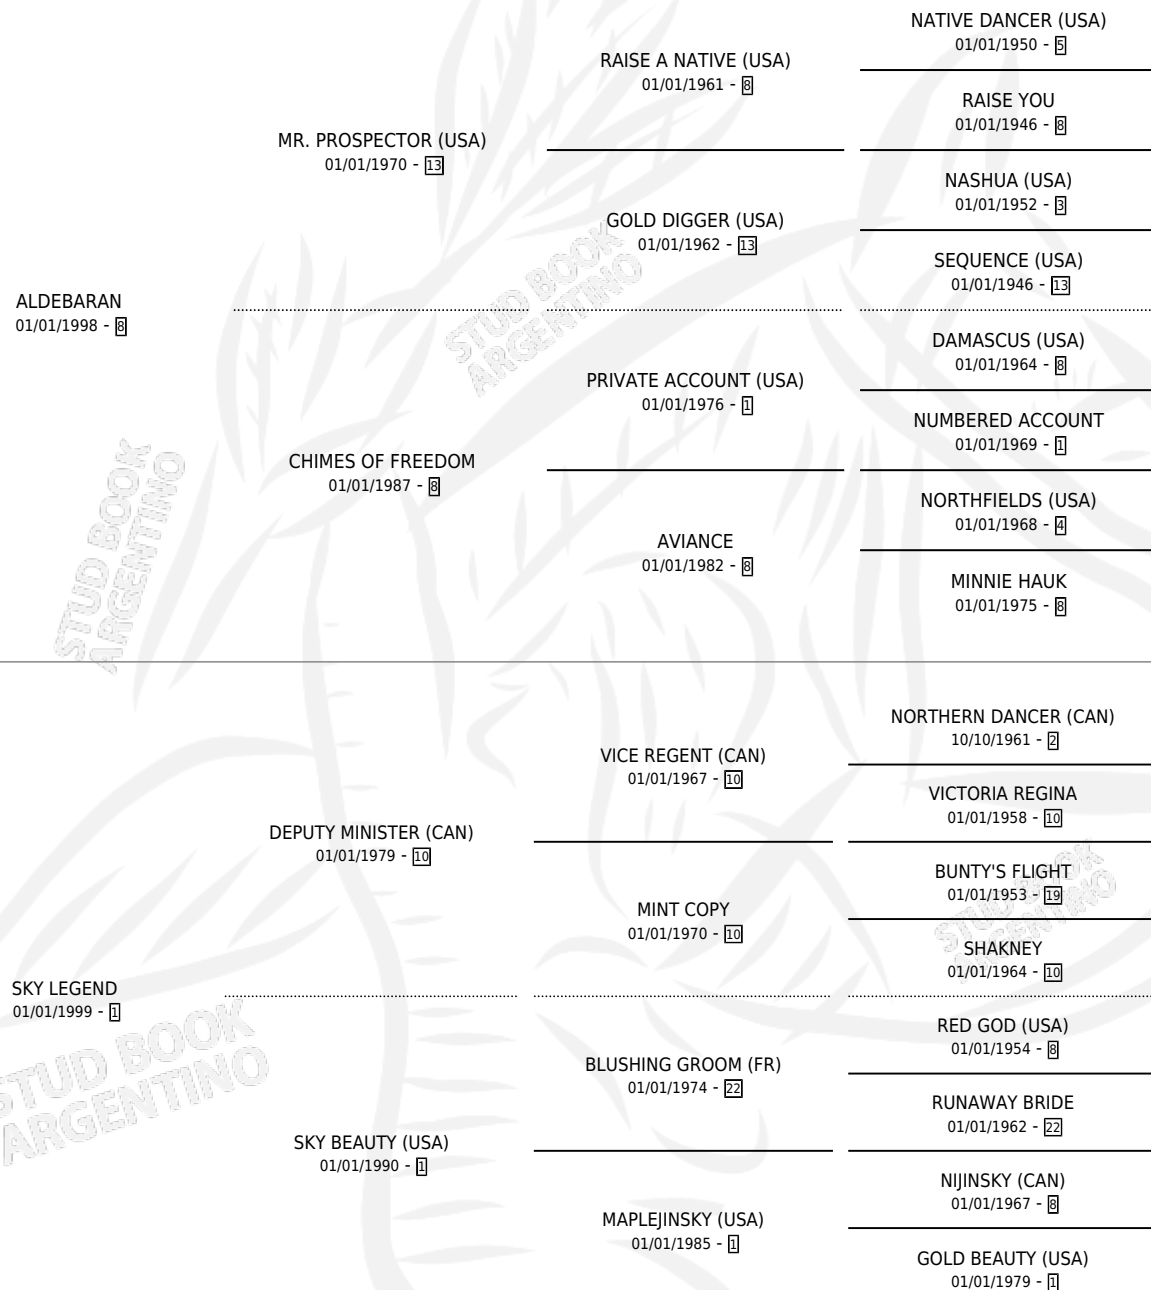

EAGLESSE (USA)

por **ALDEBARAN** y **SKY LEGEND** por **DEPUTY MINISTER (CAN)**

Estados Unidos · Hembra · Alazan · SP · 11/03/2005
Familia 1-g · Volumen web

ESTADO

TIPIFICACIÓN SANGUÍNEA	X
TIPIFICACIÓN POR ADN	✓
PASAPORTE	X
IDENTIFICACIÓN POR MICROCHIP	X
REPRODUCTOR	✓

Lugar de nacimiento: Estados Unidos

Criador: Extranjero

~

HIJOS

	MACHOS	HEMBRAS
8 NACIERON	3	5
5 CORRIERON	2	3
2 GANARON	0	2
0 GANADORES CL	0 GANADORES GR	0 GANADORES G1

PEDIGREE

EXPORTACIÓN / IMPORTACIÓN

FECHA	MOVIMIENTO	PAÍS
06/06/2008	IMPORTADO	ESTADOS UNIDOS

SERVICIOS

Servicios **12** / Nacimientos **8** / Efectividad **66.67%**

PADRILLO	PRODUCTO	CRIADOR	1ER SERVICIO	ÚLTIMO SERVICIO
A DIFFERENT STYLE (USA)	∅		14/10/2022	20/10/2022
HOMAGE (USA)	∅		15/10/2021	15/10/2021
HOMAGE (USA)	∅		13/11/2020	13/11/2020
HOMAGE (USA)	∅		13/11/2019	15/11/2019
VASTAGO SALVAJE	IN MY TREE (H A, 20/08/2019)	LDR	24/08/2018	24/08/2018
GREENSPRING (USA)	CHE PUNTERO (M A, 26/10/2017)	LOSINNO PATRICIO FRANCISCO	30/10/2016	30/10/2016
MASTER OF HOUNDS (USA)	CHE PICAZO (M A, 06/10/2016) •MURIÓ EL 31/12/2025•	LOSINNO PATRICIO FRANCISCO	14/10/2015	14/10/2015
EMPEROR RICHARD	CHE GURISA (H ZD, 18/08/2014)	LOSINNO MARIA	21/08/2013	21/08/2013
CATCHER IN THE RYE (IRE)	CHE NORAH (H Z, 24/10/2012)	LOSINNO MARIA	31/10/2011	31/10/2011
ASIATIC BOY	CHE ASIATIC (M A, 20/10/2011)	LOSINNO MARIA	13/10/2010	13/10/2010
HONOUR AND GLORY (USA)	ALEGRIA PROFUNDA (H Z, 17/09/2010) •MURIÓ EL 31/12/2020•	DE LA POMME	10/09/2009	28/09/2009
CATCHER IN THE RYE (IRE)	MAGIC MIST (H Z, 08/08/2009)	DE LA POMME	30/08/2008	30/08/2008