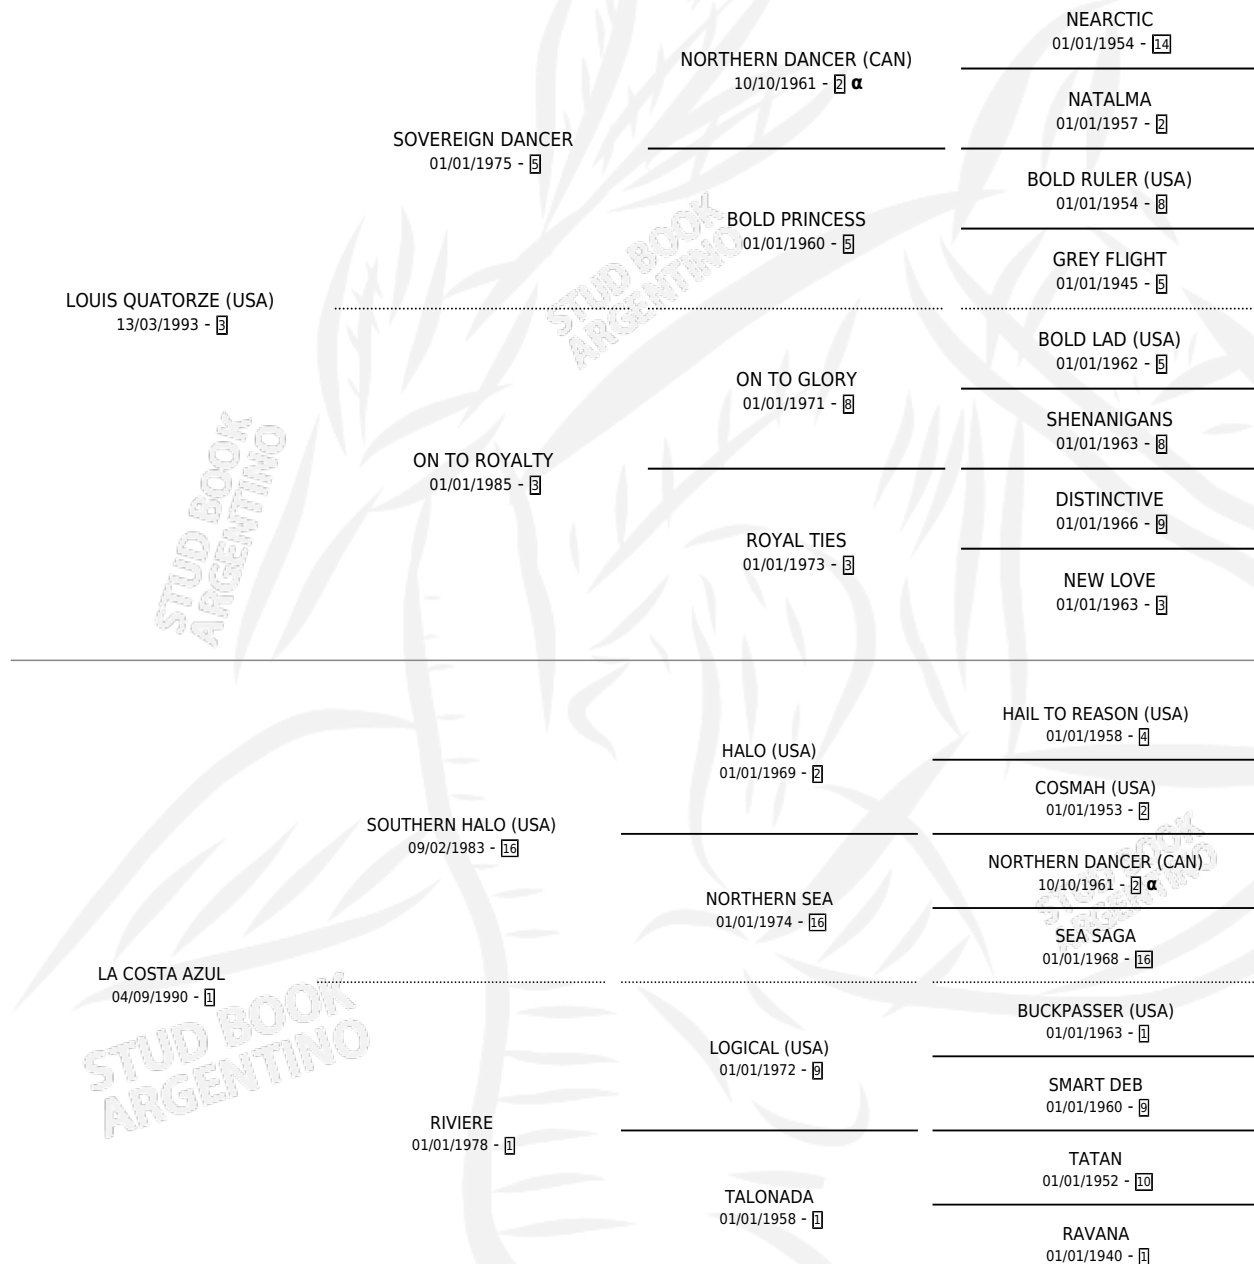

LA VIDA DULCE (USA)

por LOUIS QUATORZE (USA) y LA COSTA AZUL por SOUTHERN HALO (USA)

Estados Unidos · Hembra · Zaino · SP · 30/10/2002
Familia 1-w · Volumen web

ESTADO

TIPIFICACIÓN SANGUÍNEA	X
TIPIFICACIÓN POR ADN	✓
PASAPORTE	X
IDENTIFICACIÓN POR MICROCHIP	X
REPRODUCTOR	✓

Lugar de nacimiento: Estados Unidos
Criador: Extranjero

~

HIJOS

	MACHOS	HEMBRAS
7 NACIERON	3	4
4 CORRIERON	2	2
2 GANARON	1	1
1 GANADORES CL	1 GANADORES GR	0 GANADORES G1

PEDIGREE

INBREEDING : α

EXPORTACIÓN / IMPORTACIÓN

FECHA	MOVIMIENTO	PAÍS
06/06/2008	IMPORTADO	ESTADOS UNIDOS

~

CAMPAÑA

Solo carreras oficiales de Argentina

POR EDAD

EDAD	CC	1°	2°	3°	4°	5°	NP	CLC	CLG	CLCG1	CLGG1	IMPORTE	GANANCIA / CC
6 AÑOS	3	2	0	0	1	0	0	0	0	0	0	\$34,650	\$11,550
TOTALES	3	2	0	0	1	0	0	0	0	0	0	\$34,650	\$11,550
%		66.7%	0.0%	0.0%	33.3%	0.0%	0.0%	0.0%	0.0%	0.0%	0.0%		