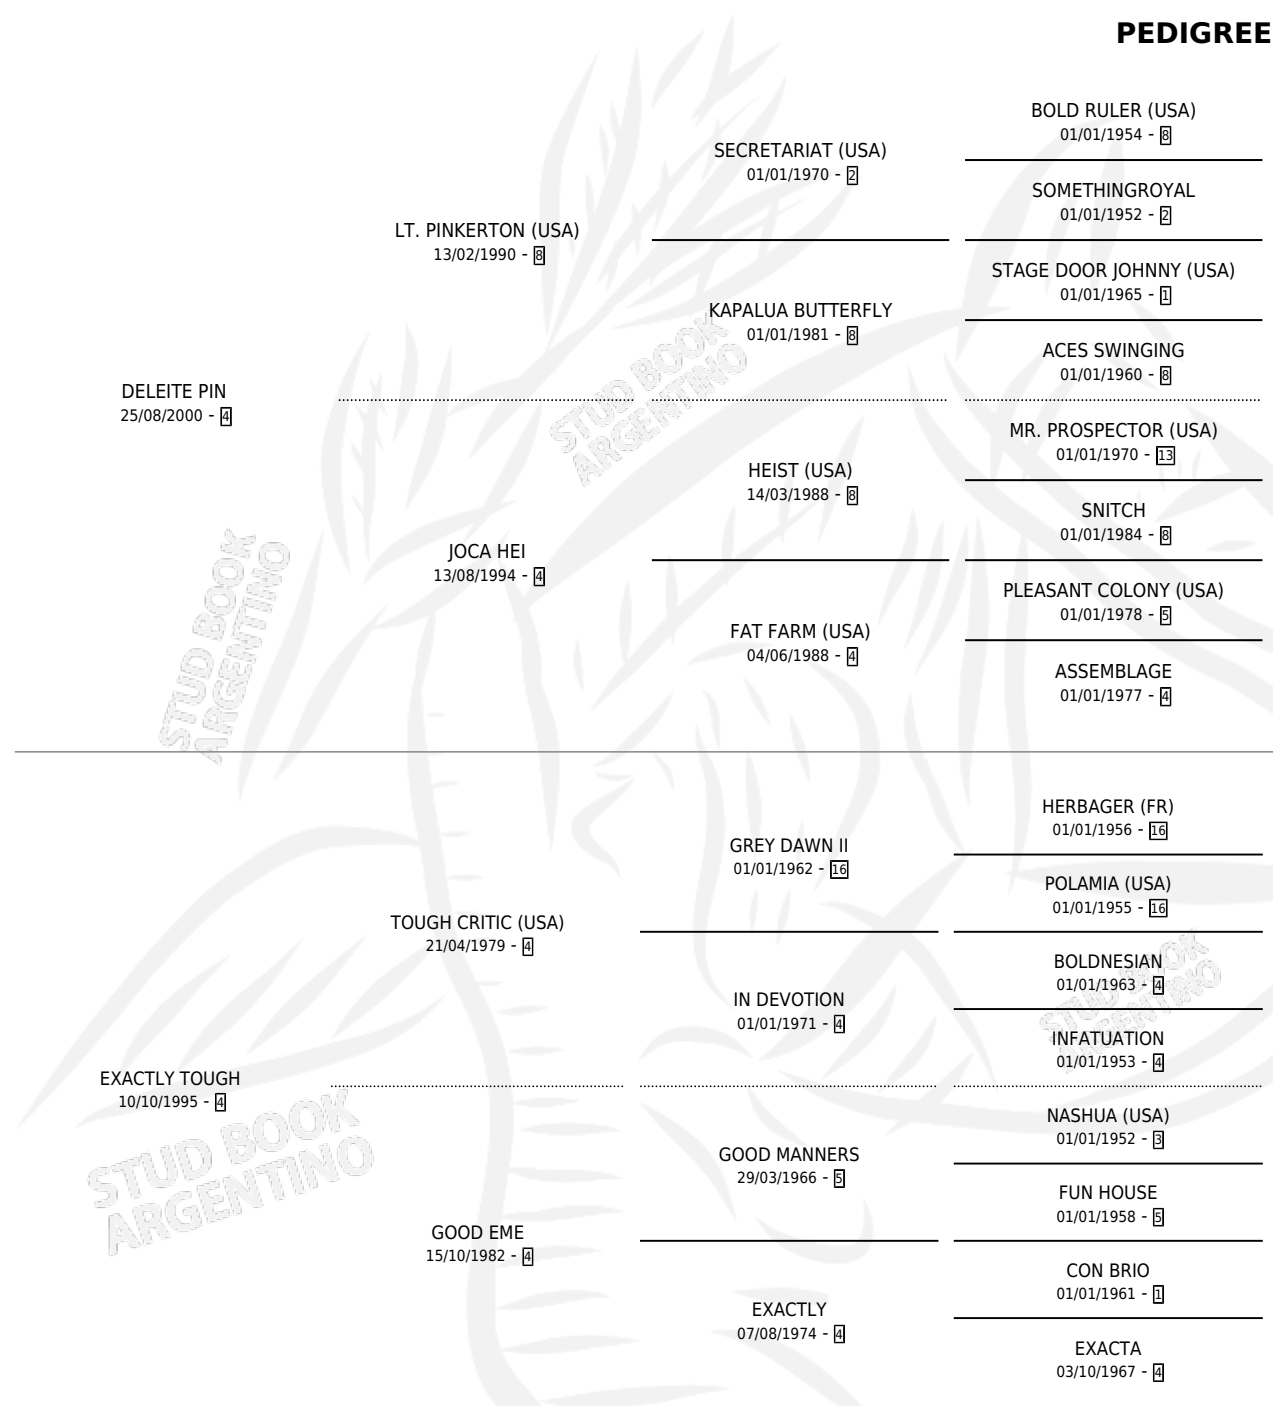

DACHERO

por **DELEITE PIN** y **EXACTLY TOUGH** por **TOUGH CRITIC (USA)**

Argentina · Macho · Zaino · SP · 19/09/2007
Familia 4-k · Volumen 39

ESTADO

TIPIFICACIÓN SANGUÍNEA	X
TIPIFICACIÓN POR ADN	X
PASAPORTE	X
IDENTIFICACIÓN POR MICROCHIP	X
REPRODUCTOR	X

Lugar de nacimiento: La Dacha
Criador: La Dacha

PEDIGREE

DACHERO

Datos oficiales del Stud Book Argentino

Documento generado el 05/05/2026

studbook.org.ar