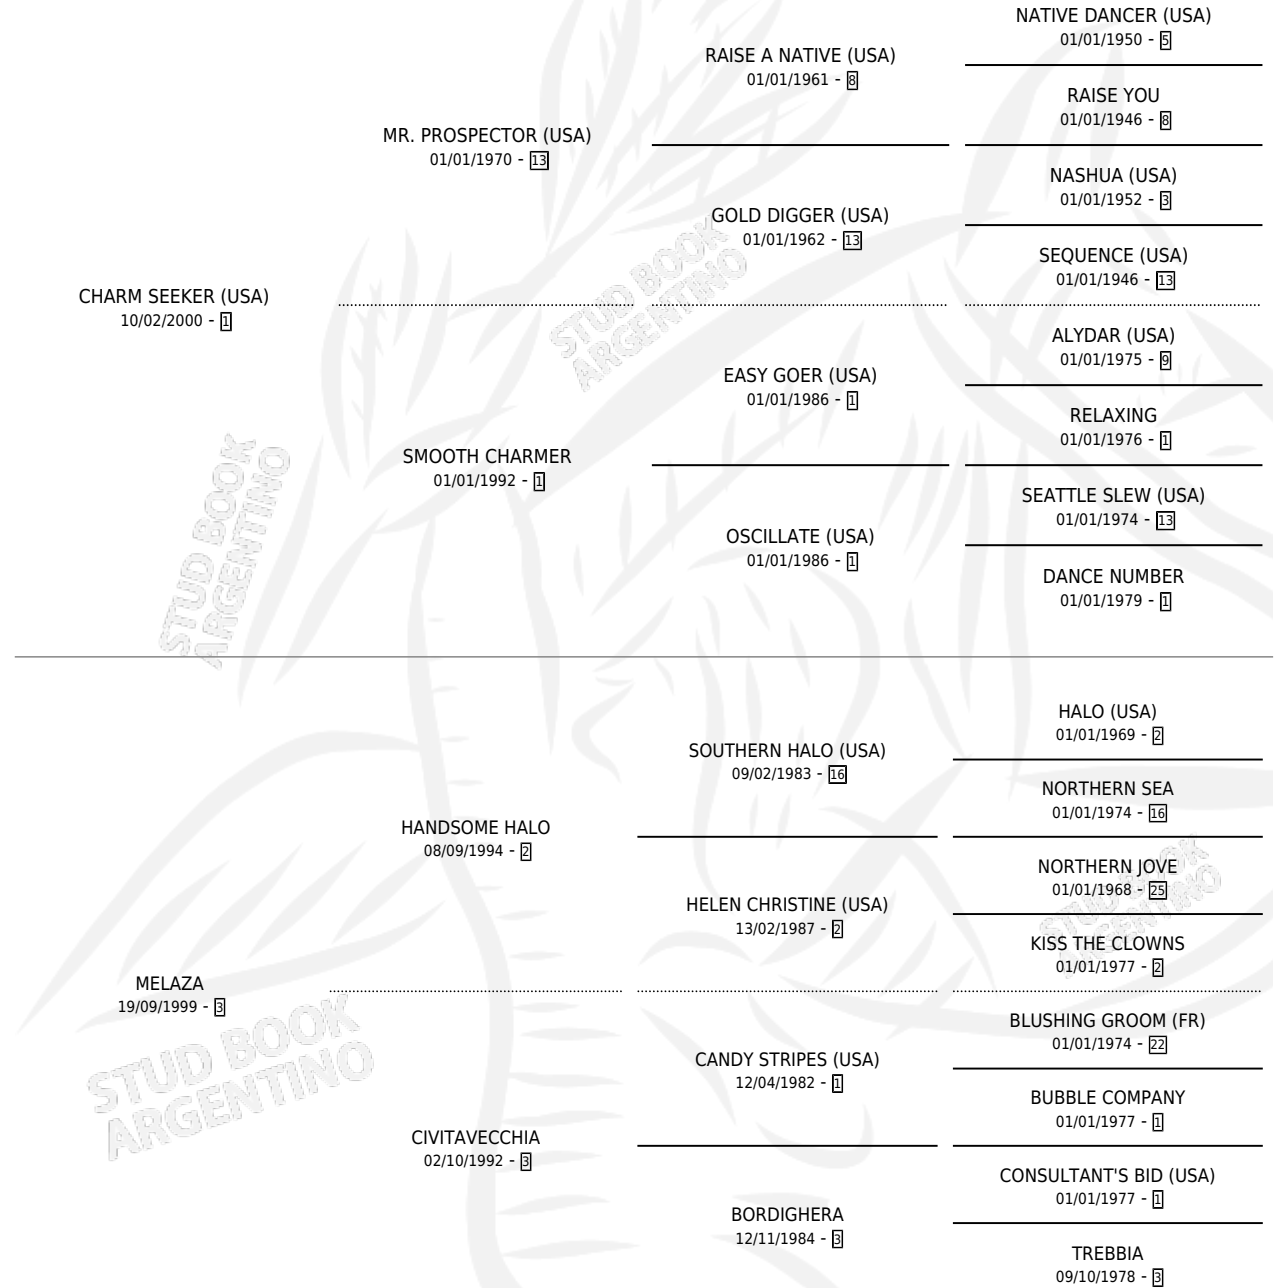

CHARM MILAGROSA

por **CHARM SEEKER (USA)** y **MELAZA** por **HANDSOME HALO**

Argentina · Hembra · Alazan · SP · 23/08/2007
Familia 3-f · Volumen 39

ESTADO

TIPIFICACIÓN SANGUÍNEA	X
TIPIFICACIÓN POR ADN	X
PASAPORTE	X
IDENTIFICACIÓN POR MICROCHIP	X
REPRODUCTOR	X

Lugar de nacimiento: El Jaguel

Criador: Helguera Bergez Alejandro

PEDIGREE

CHARM MILAGROSA

Datos oficiales del Stud Book Argentino

Documento generado el 10/05/2026

studbook.org.ar