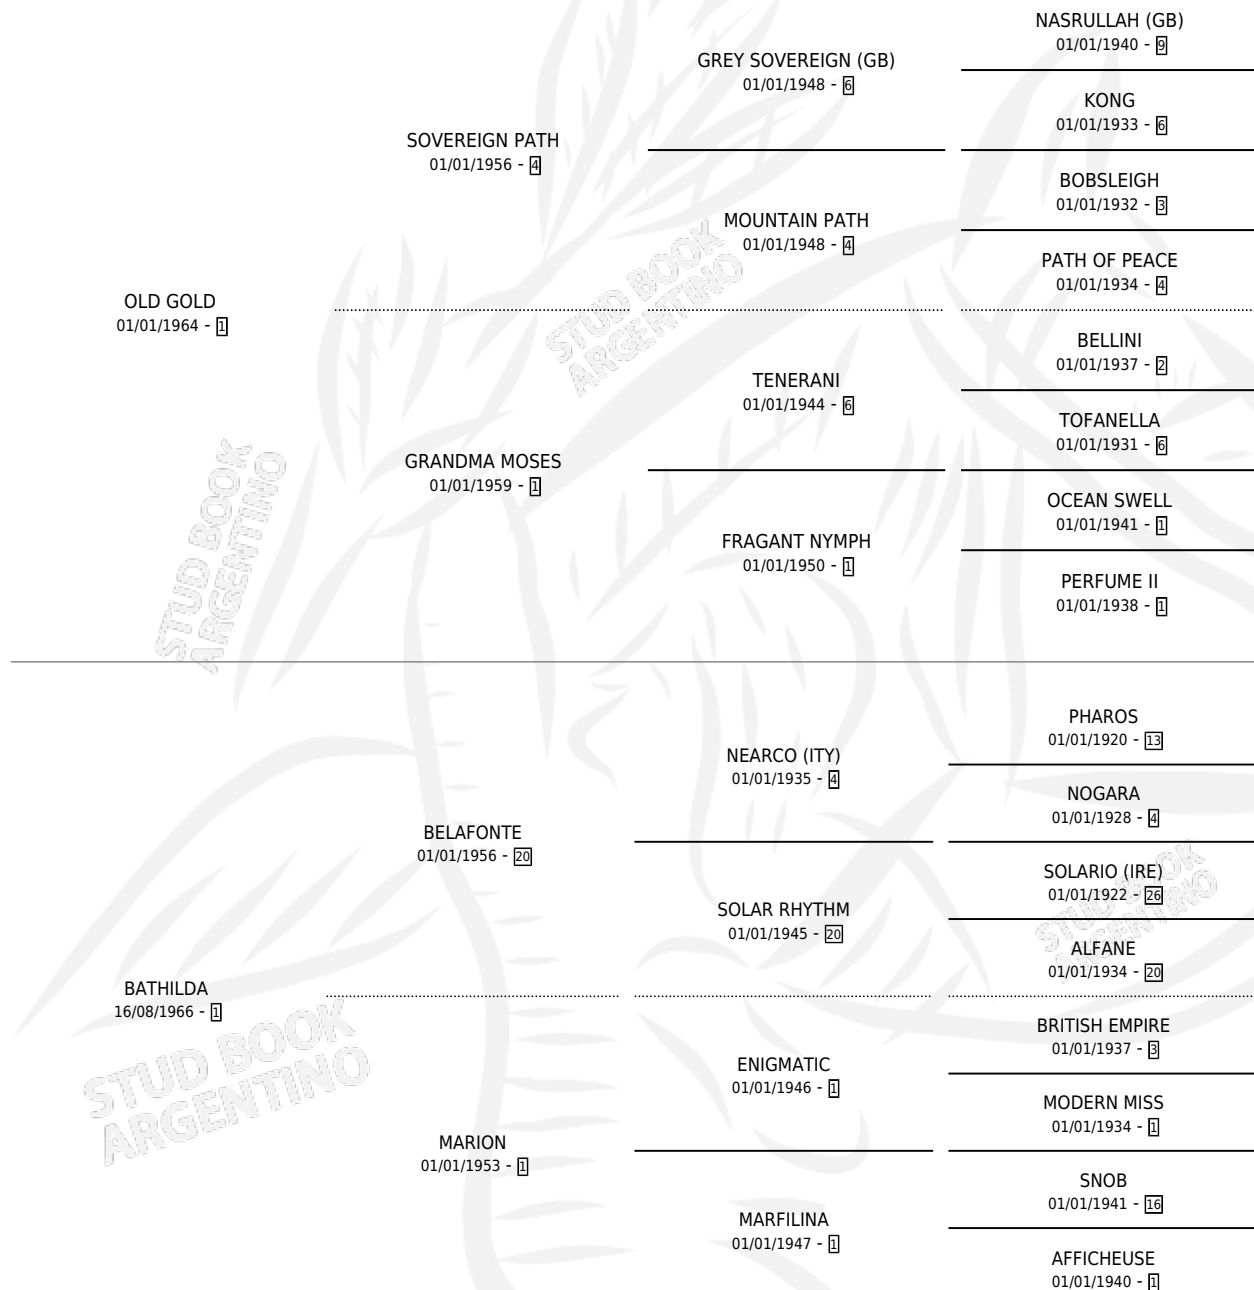

GOLD OCTOBER

por OLD GOLD y BATHILDA por BELAFONTE

Argentina · Macho · Zaino Negro · SP · 05/10/1975
Familia 1-o · Volumen 29

ESTADO

TIPIFICACIÓN SANGUÍNEA	✓
TIPIFICACIÓN POR ADN	X
PASAPORTE	X
IDENTIFICACIÓN POR MICROCHIP	X
REPRODUCTOR	✓

Lugar de nacimiento: Campo particular

Criador: Sin dato

~

HIJOS

	MACHOS	HEMBRAS
7 NACIERON	4	3
1 CORRIERON	0	1

SIN ACTUACIONES

PEDIGREE

CAMPAÑA

Solo carreras oficiales de Argentina

POR EDAD

EDAD	CC	1°	2°	3°	4°	5°	NP	CLC	CLG	CLCG1	CLGG1	IMPORTE	GANANCIA / CC
4 AÑOS	3	3	0	0	0	0	0	0	0	0	0	\$0	\$0
5 AÑOS	3	3	0	0	0	0	0	0	0	0	0	\$0	\$0
TOTALES	6	6	0	0	0	0	0	0	0	0	0	\$0	\$0
%		100%	0.0%	0.0%	0.0%	0.0%	0.0%	0.0%	0.0%	0.0%	0.0%		