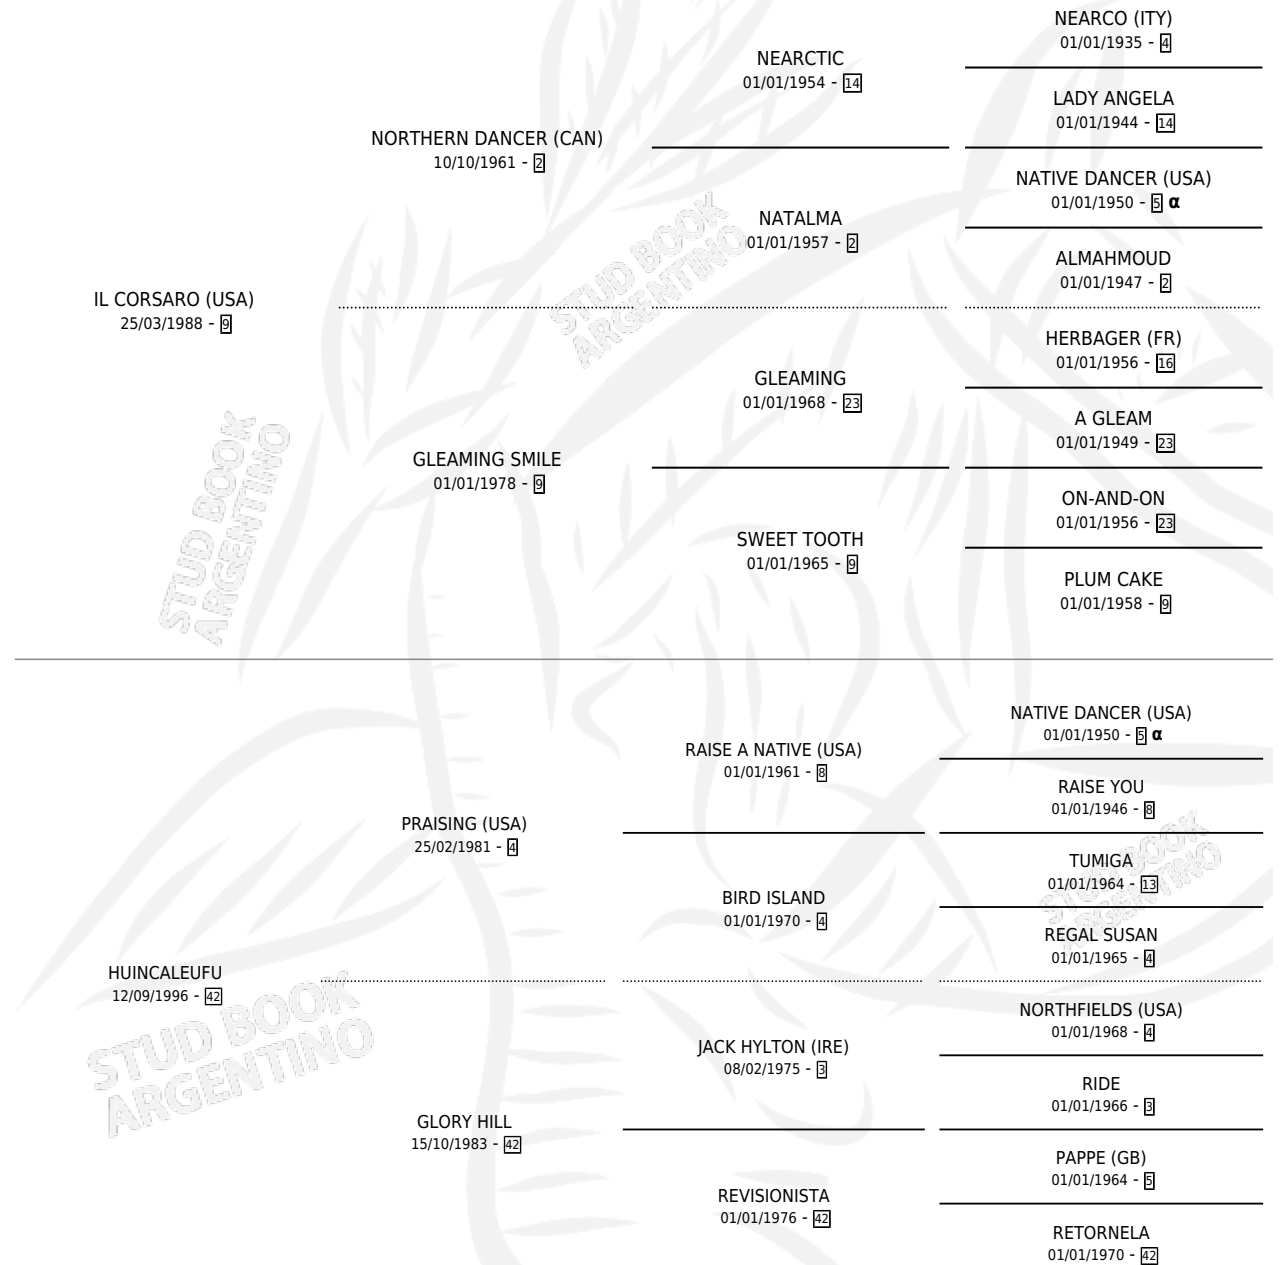

# SIR CORSARO

por **IL CORSARO (USA)** y **HUINCALEUFU** por **PRAISING (USA)**

Argentina · Macho · Zaino · SP · 03/11/2007  
Familia 42 · Volumen 39

## ESTADO

TIPIFICACIÓN SANGUÍNEA	X
TIPIFICACIÓN POR ADN	✓
PASAPORTE	✓
IDENTIFICACIÓN POR MICROCHIP	✓
REPRODUCTOR	X

**Lugar de nacimiento:** Campo particular  
**Criador:** Meloni Hector Daniel

## PEDIGREE

INBREEDING : α