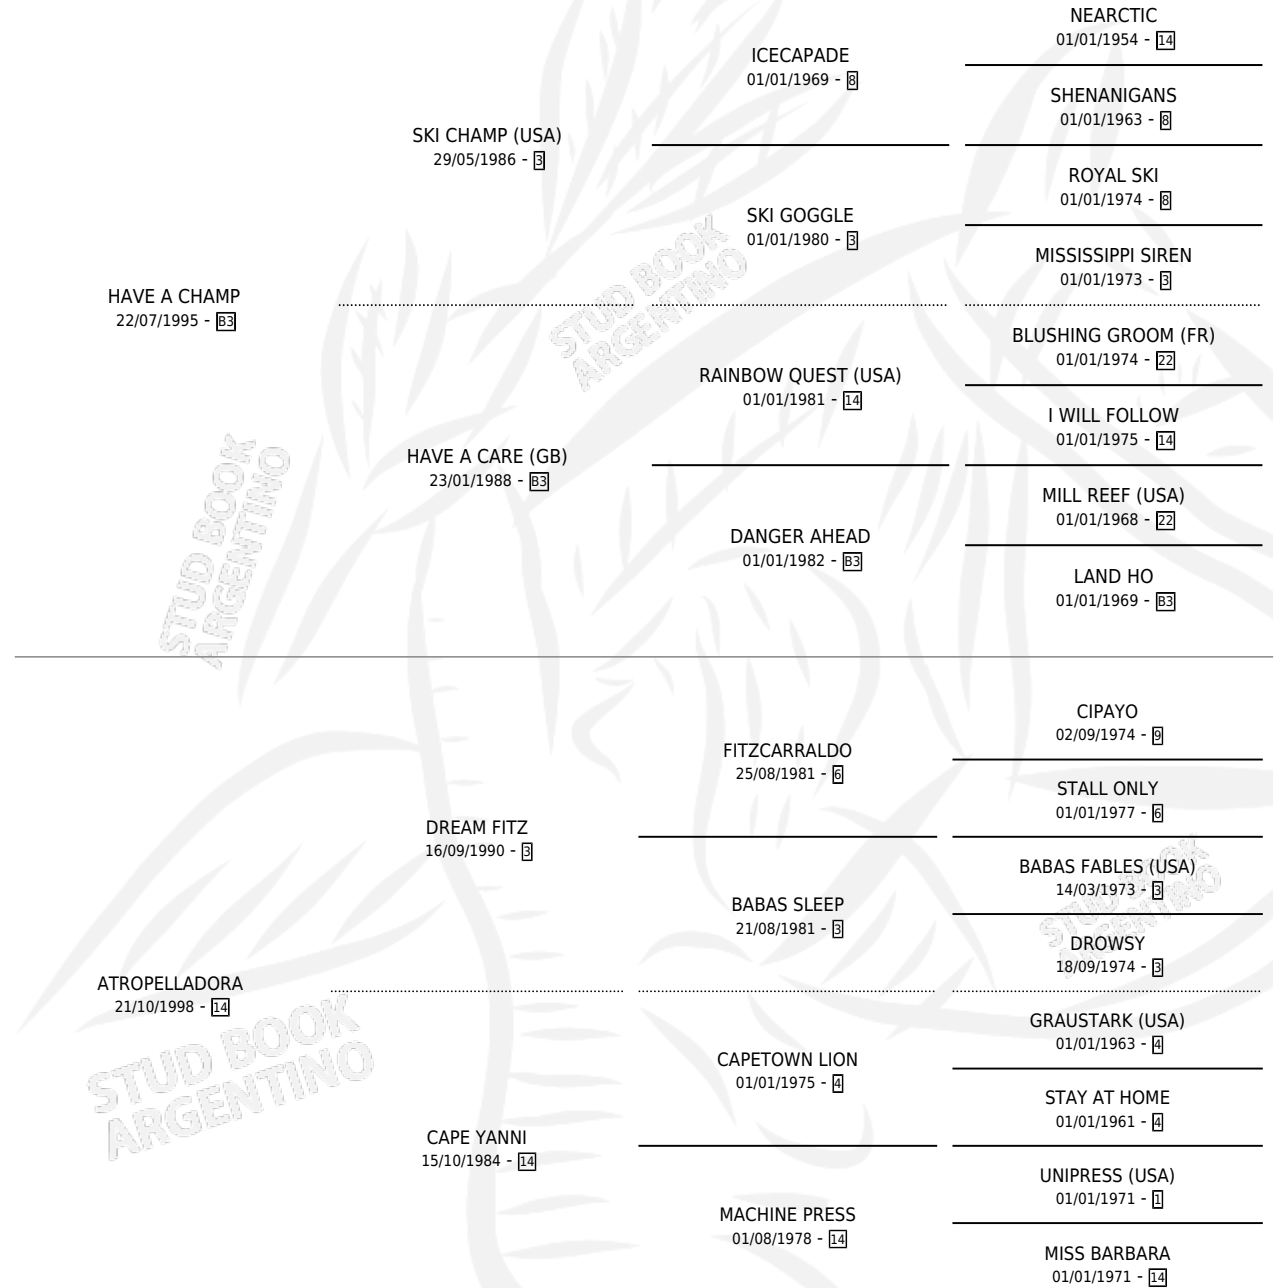

Lugar de nacimiento: Campo particular

Criador: Stocco Jose Alberto

~

HIJOS

	MACHOS	HEMBRAS
1 NACIERON	0	1

SIN ACTUACIONES

PEDIGREE

CAMPAÑA