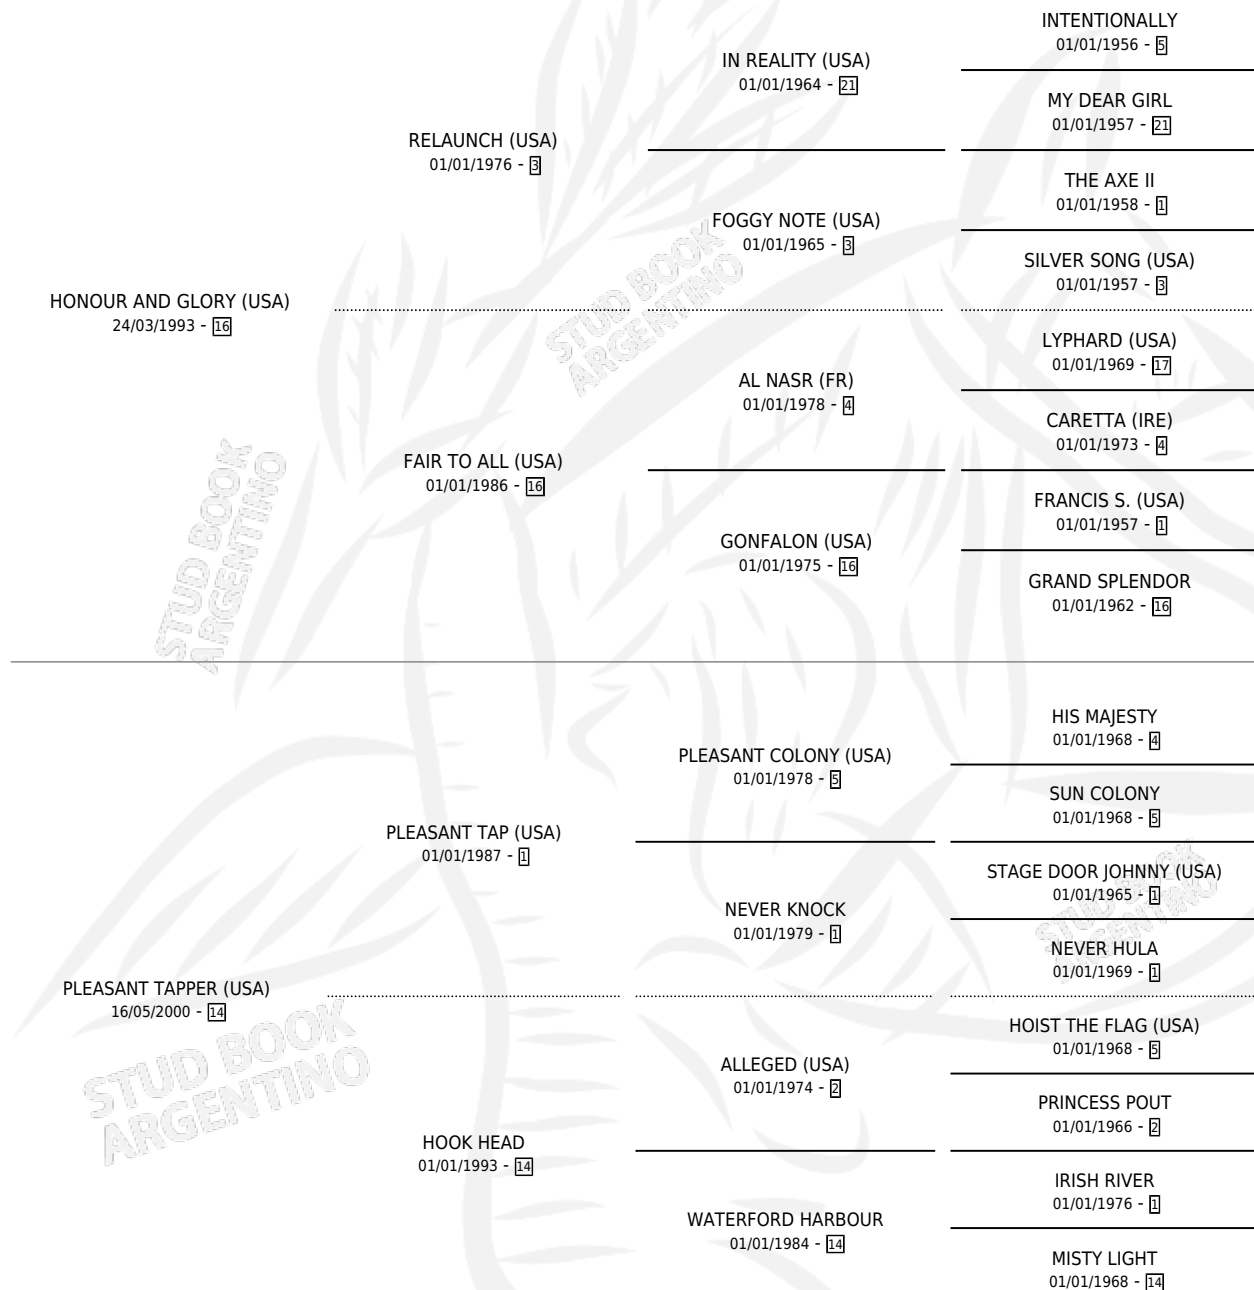

Lugar de nacimiento: Torre Herberos

Criador: Paseana S. R. L.

~

HIJOS

	MACHOS	HEMBRAS
2 NACIERON	0	2
SIN ACTUACIONES		

PEDIGREE

CAMPAÑA

Solo carreras oficiales de Argentina