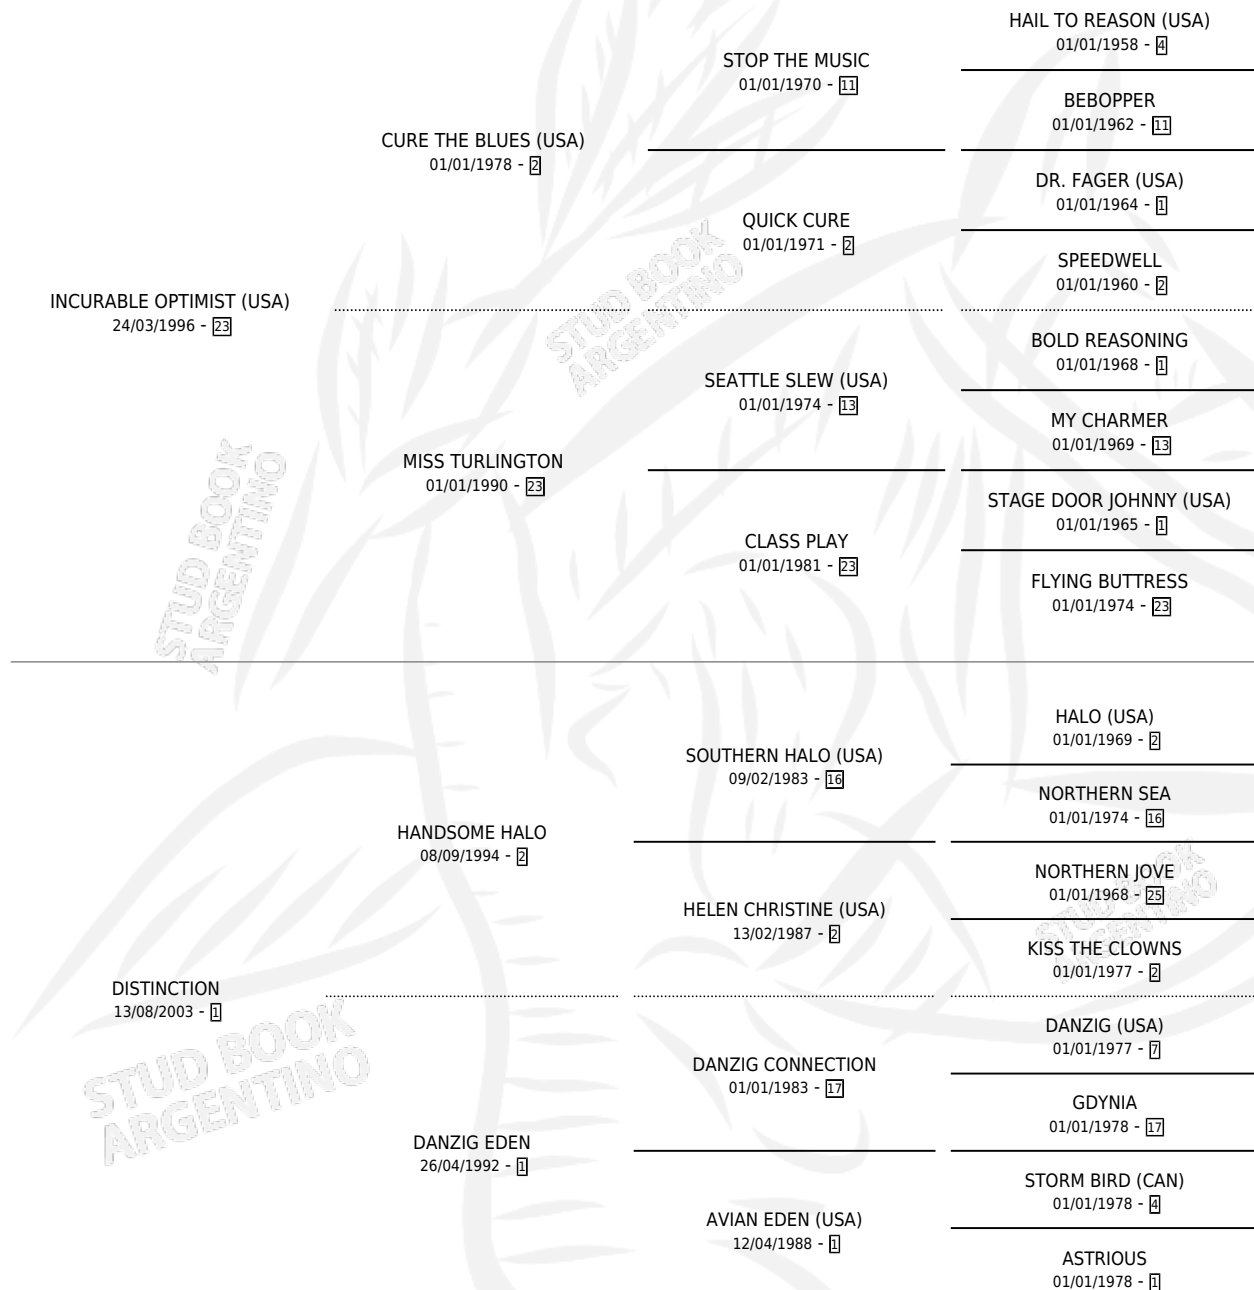

MISSION POSSIBLE

por **INCURABLE OPTIMIST (USA)** y **DISTINCTION** por **HANDSOME HALO**

Argentina · Macho · Alazan · SP · 27/02/2008
Familia 1 · Volumen 40

ESTADO

TIPIFICACIÓN SANGUÍNEA	X
TIPIFICACIÓN POR ADN	✓
PASAPORTE	X
IDENTIFICACIÓN POR MICROCHIP	✓
REPRODUCTOR	X

Lugar de nacimiento: El Paraiso
Criador: Triple Alliance S.A.

PEDIGREE

CAMPAÑA

Solo carreras oficiales de Argentina

POR EDAD

EDAD	CC	1°	2°	3°	4°	5°	NP	CLC	CLG	CLCG1	CLGG1	IMPORTE	GANANCIA / CC
4 AÑOS	3	0	0	0	0	0	3	0	0	0	0	\$0	\$0
TOTALES	3	0	0	0	0	0	3	0	0	0	0	\$0	\$0
%		0.0%	0.0%	0.0%	0.0%	0.0%	100%	0.0%	0.0%	0.0%	0.0%		