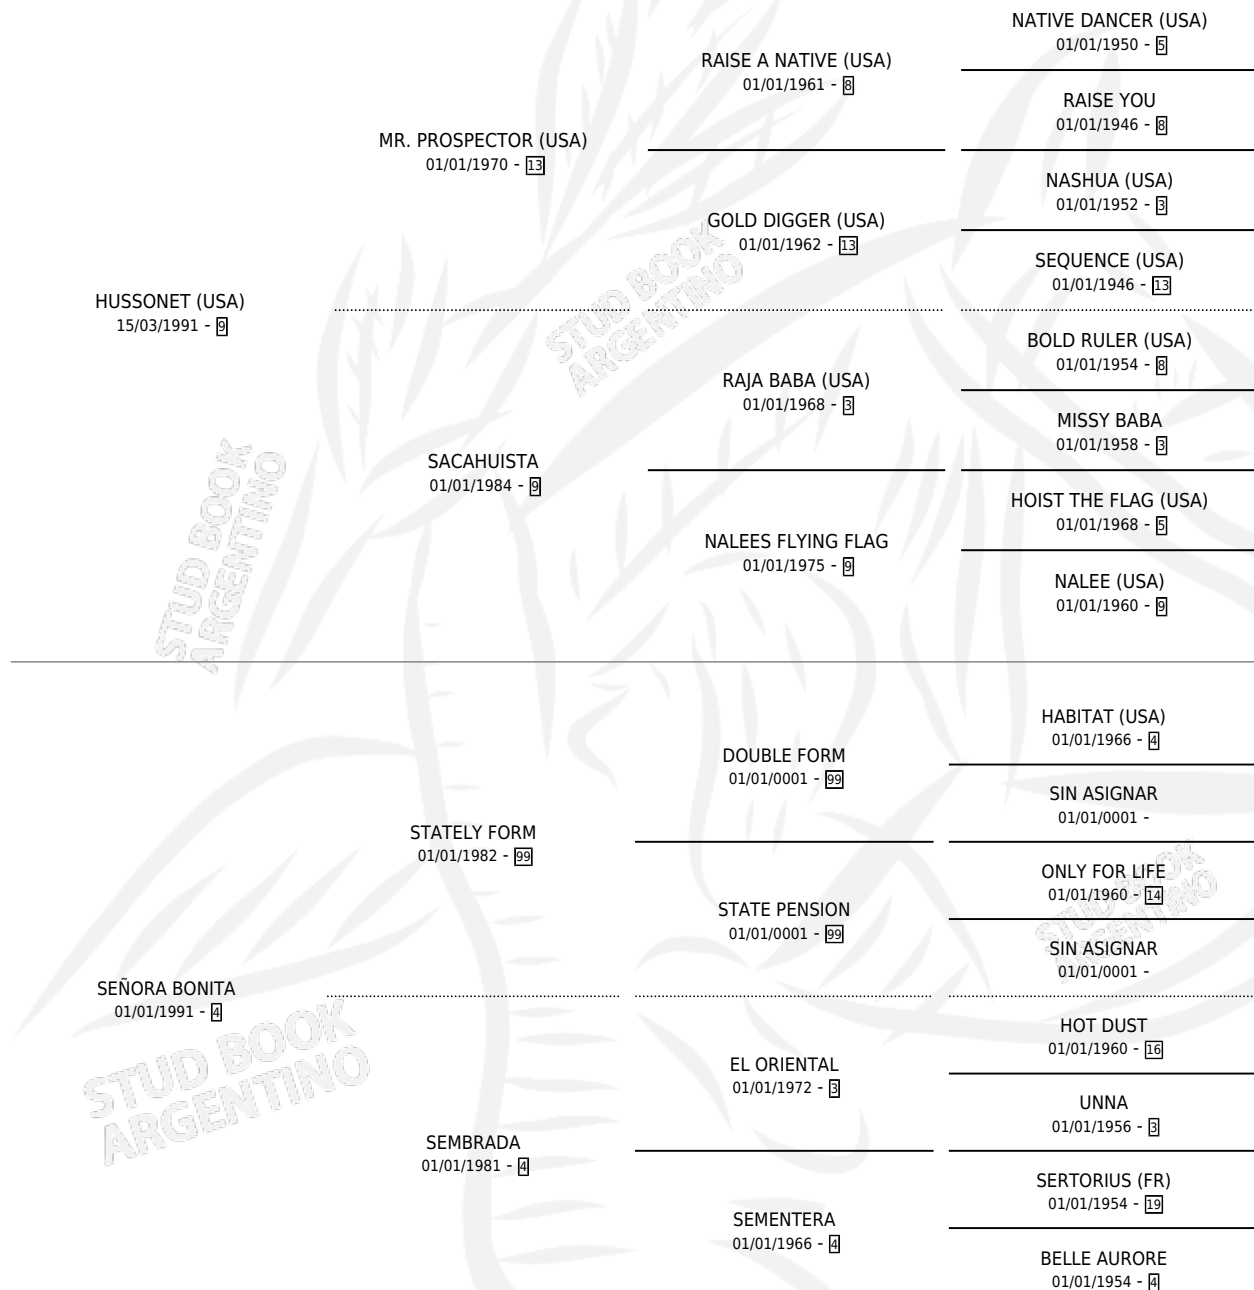

SOFIYA (CHI)

por **HUSSONET (USA)** y **SEÑORA BONITA** por **STATELY FORM**

Chile · Hembra · Zaino · SP · 31/10/2002
Familia 4-p · Volumen web

ESTADO

TIPIFICACIÓN SANGUÍNEA	X
TIPIFICACIÓN POR ADN	✓
PASAPORTE	✓
IDENTIFICACIÓN POR MICROCHIP	X
REPRODUCTOR	✓

Lugar de nacimiento: Chile
Criador: Extranjero

~

HIJOS

	MACHOS	HEMBRAS
2 NACIERON	1	1
SIN ACTUACIONES		

PEDIGREE