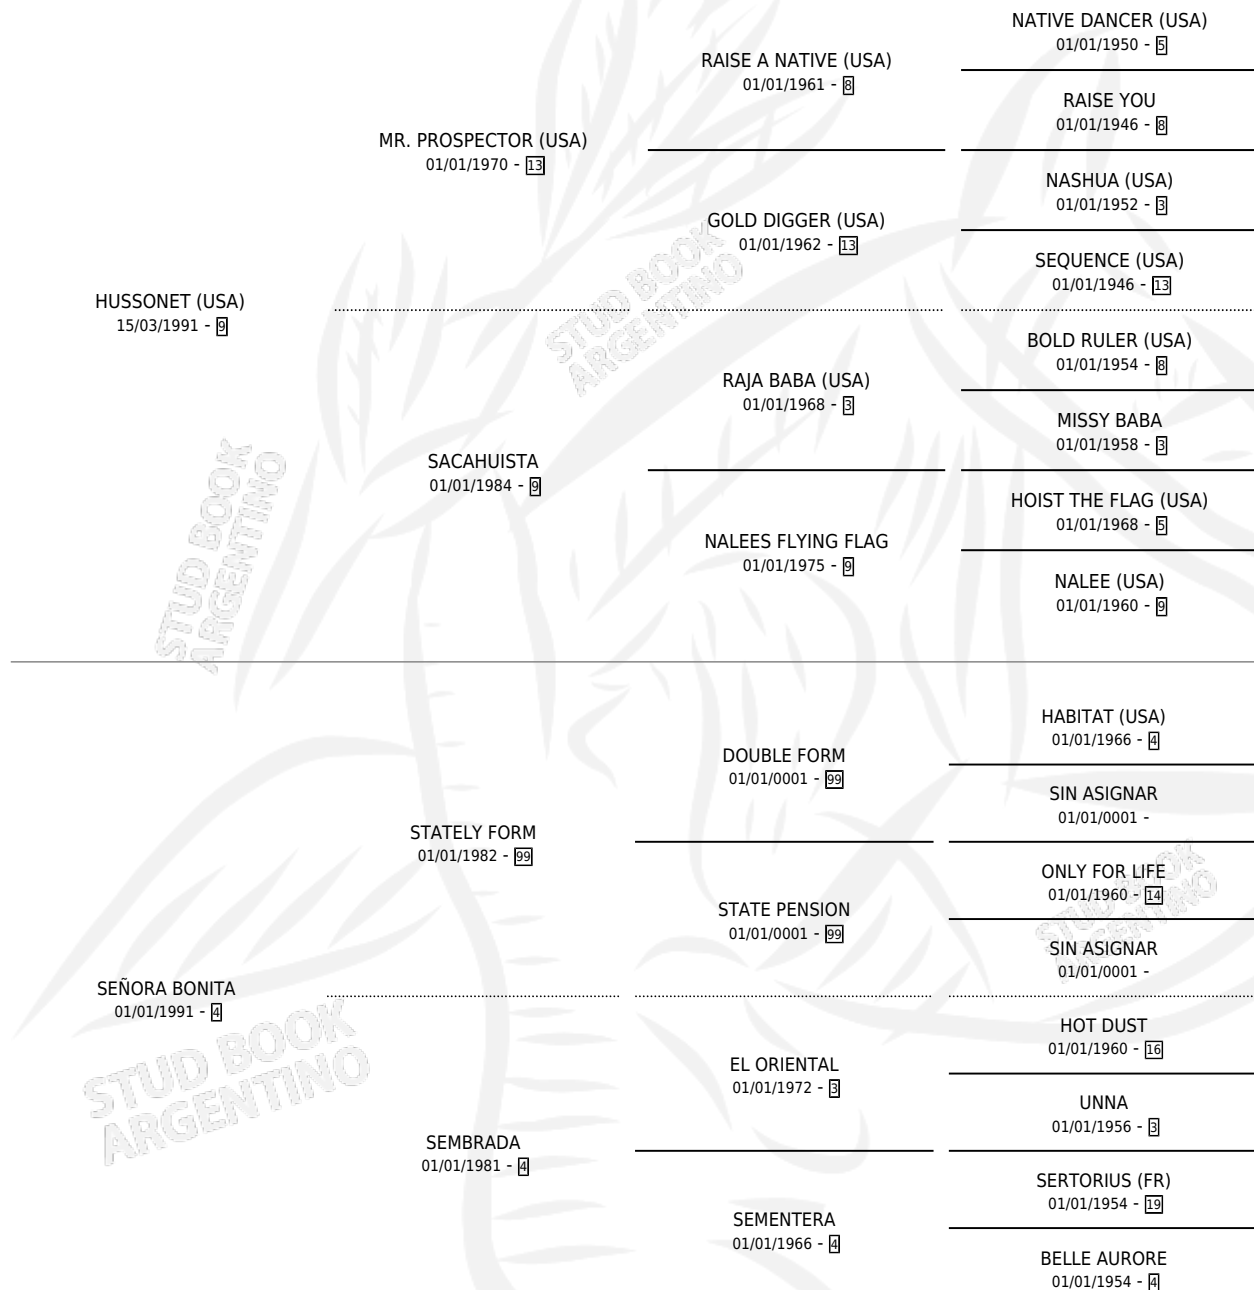

SOFIYA (CHI)

por **HUSSONET (USA)** y **SEÑORA BONITA** por **STATELY FORM**

Chile · Hembra · Zaino · SP · 31/10/2002
Familia 4-p · Volumen web

ESTADO

TIPIFICACIÓN SANGUÍNEA	X
TIPIFICACIÓN POR ADN	✓
PASAPORTE	✓
IDENTIFICACIÓN POR MICROCHIP	X
REPRODUCTOR	✓

Lugar de nacimiento: Chile
Criador: Extranjero

~

HIJOS

	MACHOS	HEMBRAS
2 NACIERON	1	1
SIN ACTUACIONES		

PEDIGREE

EXPORTACIÓN / IMPORTACIÓN

FECHA	MOVIMIENTO	PAÍS
09/06/2008	IMPORTADO	CHILE

~

SERVICIOS

Servicios **4** / Nacimientos **2** / Efectividad **50.00%**

PADRILLO	PRODUCTO	CRIADOR	1ER SERVICIO	ÚLTIMO SERVICIO
ROMAN RULER (USA)	∅		12/09/2011	12/09/2011
ROMAN RULER (USA)	SENSUALITE (H Z, 12/07/2011)	VACACION	09/08/2010	09/08/2010
ROMAN RULER (USA)	∅		06/11/2008	06/11/2008
MON POTE LE GITAN	LE GITAN (M ZC, 12/09/2008)	VACACION	03/10/2007	03/10/2007