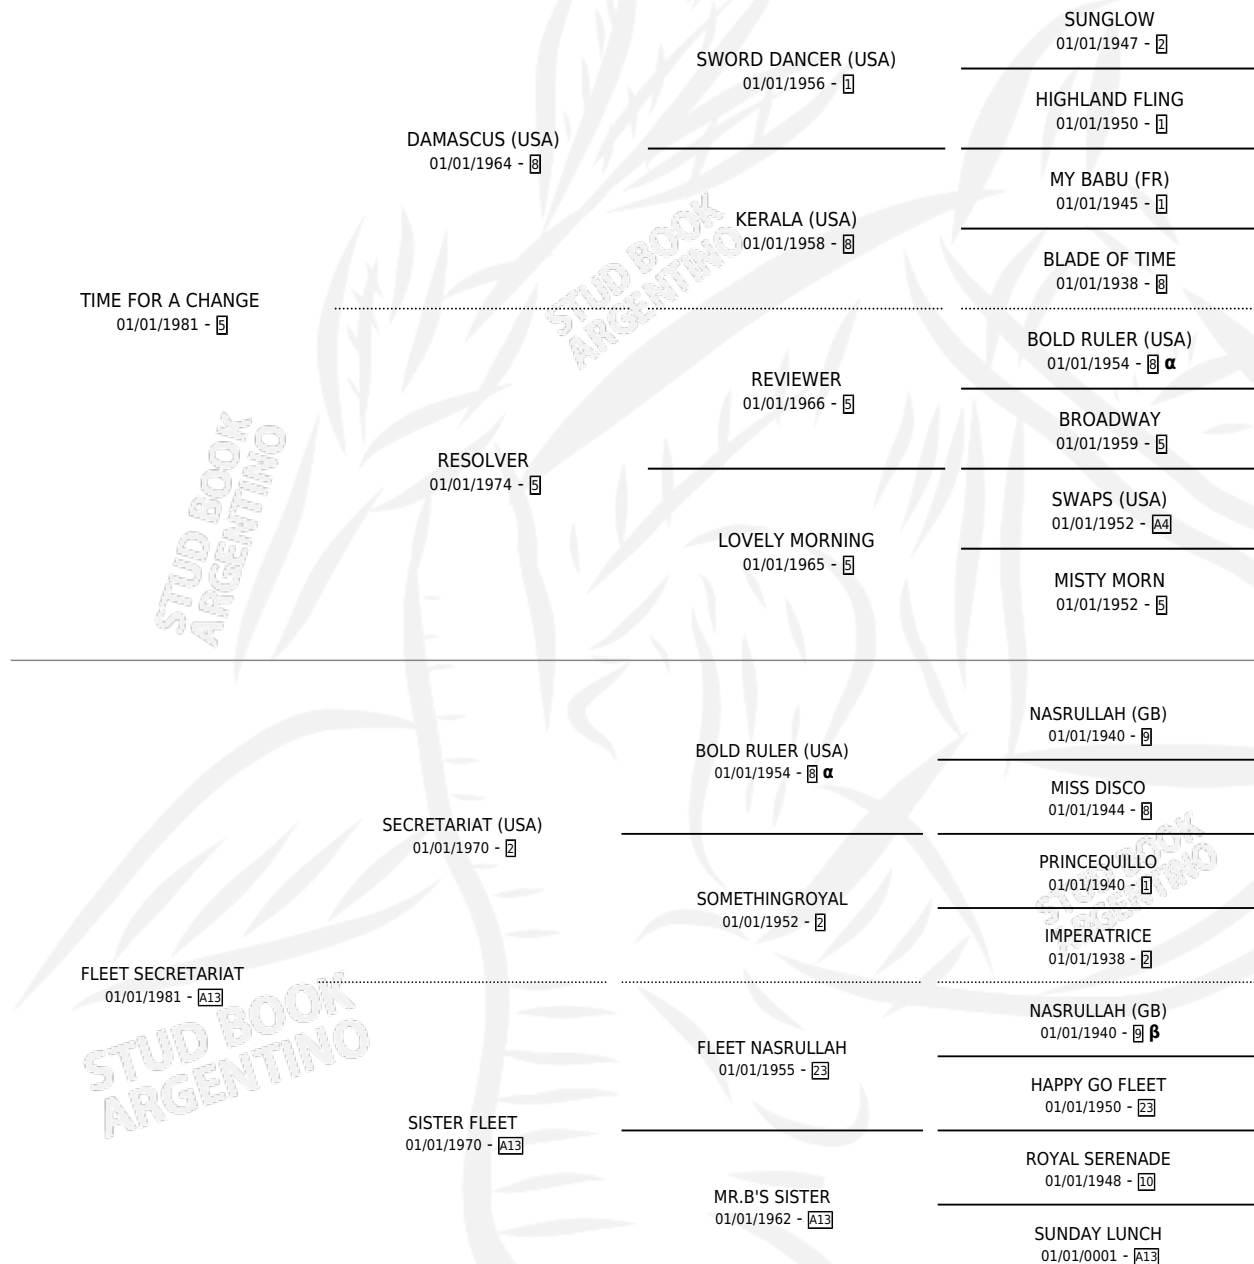

## ESTADO

TIPIFICACIÓN SANGUÍNEA	✓
TIPIFICACIÓN POR ADN	✓
PASAPORTE	X
IDENTIFICACIÓN POR MICROCHIP	X
REPRODUCTOR	✓

**Lugar de nacimiento:** Estados Unidos

**Criador:** Extranjero

~

## HIJOS

	MACHOS	HEMBRAS
8 NACIERON	4	4
8 CORRIERON	4	4
4 GANARON	3	1

<b>0</b>	<b>0</b>	<b>0</b>
GANADORES CL	GANADORES GR	GANADORES G1

## PEDIGREE

INBREEDING :  $\alpha, \beta$