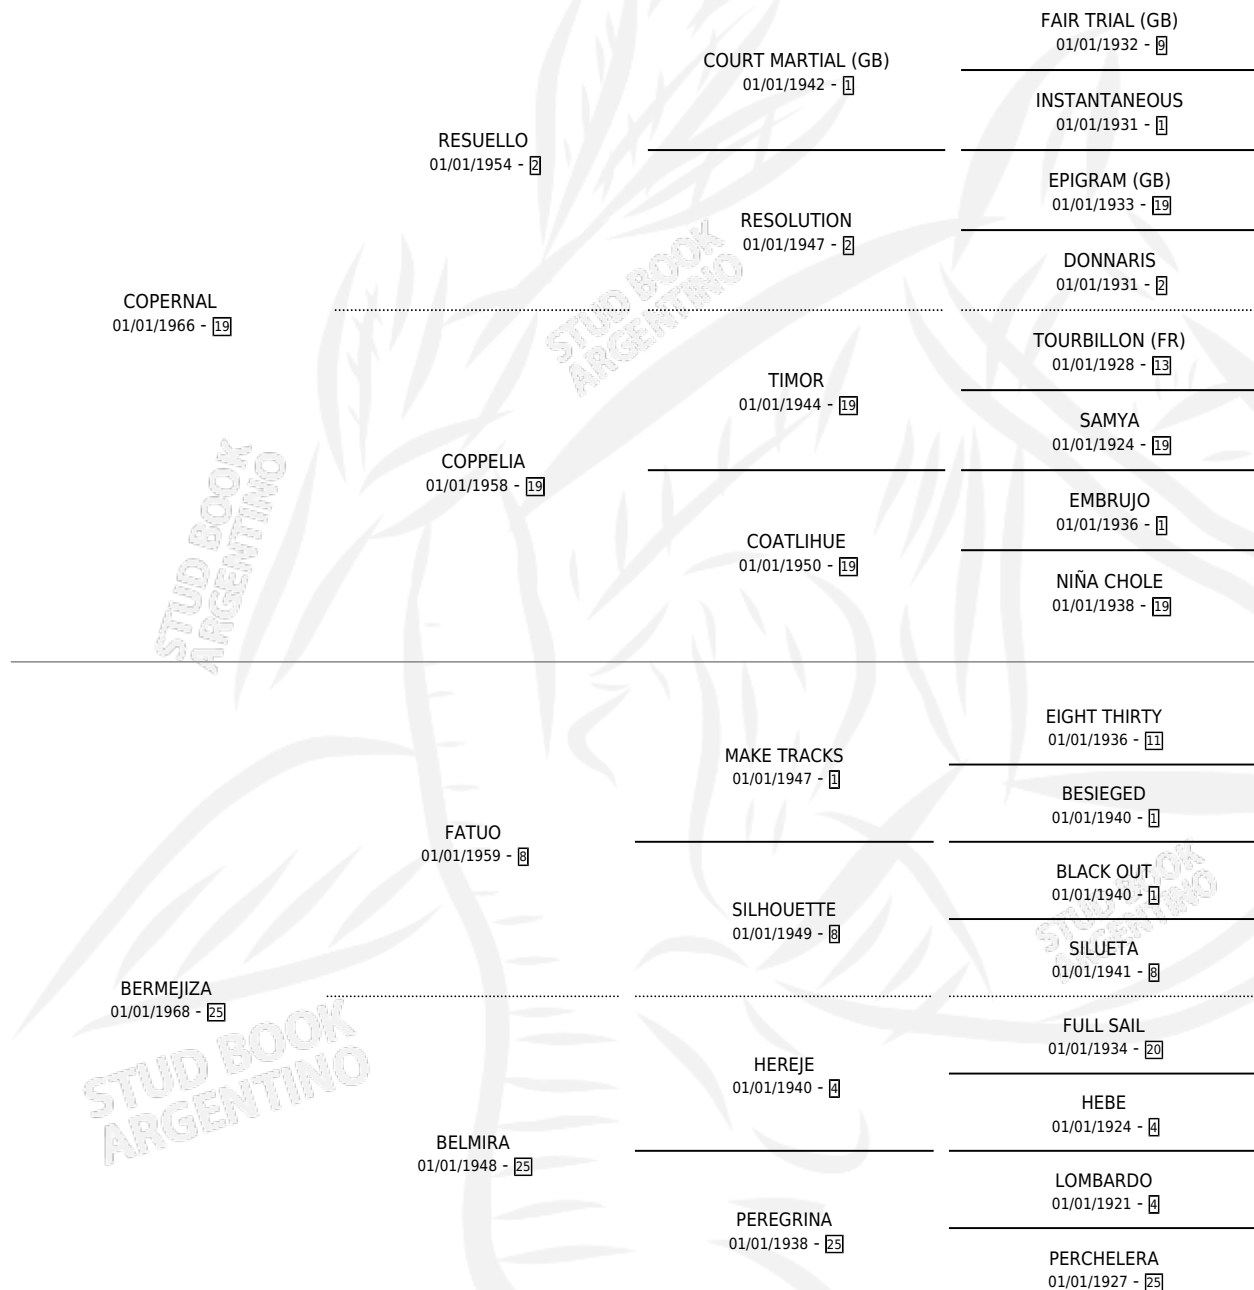

BELMONT

por **COPERNAL** y **BERMEJIZA** por **FATUO**

Argentina · Macho · Alazan · SP · 06/10/1975
Familia 25 · Volumen 29

ESTADO

TIPIFICACIÓN SANGUÍNEA	✓
TIPIFICACIÓN POR ADN	X
PASAPORTE	X
IDENTIFICACIÓN POR MICROCHIP	X
REPRODUCTOR	✓

Lugar de nacimiento: Campo particular

Criador: Sin dato

~

HIJOS

	MACHOS	HEMBRAS
4 NACIERON	3	1
1 CORRIERON	0	1

SIN ACTUACIONES

PEDIGREE

SERVICIOS PADRILLO