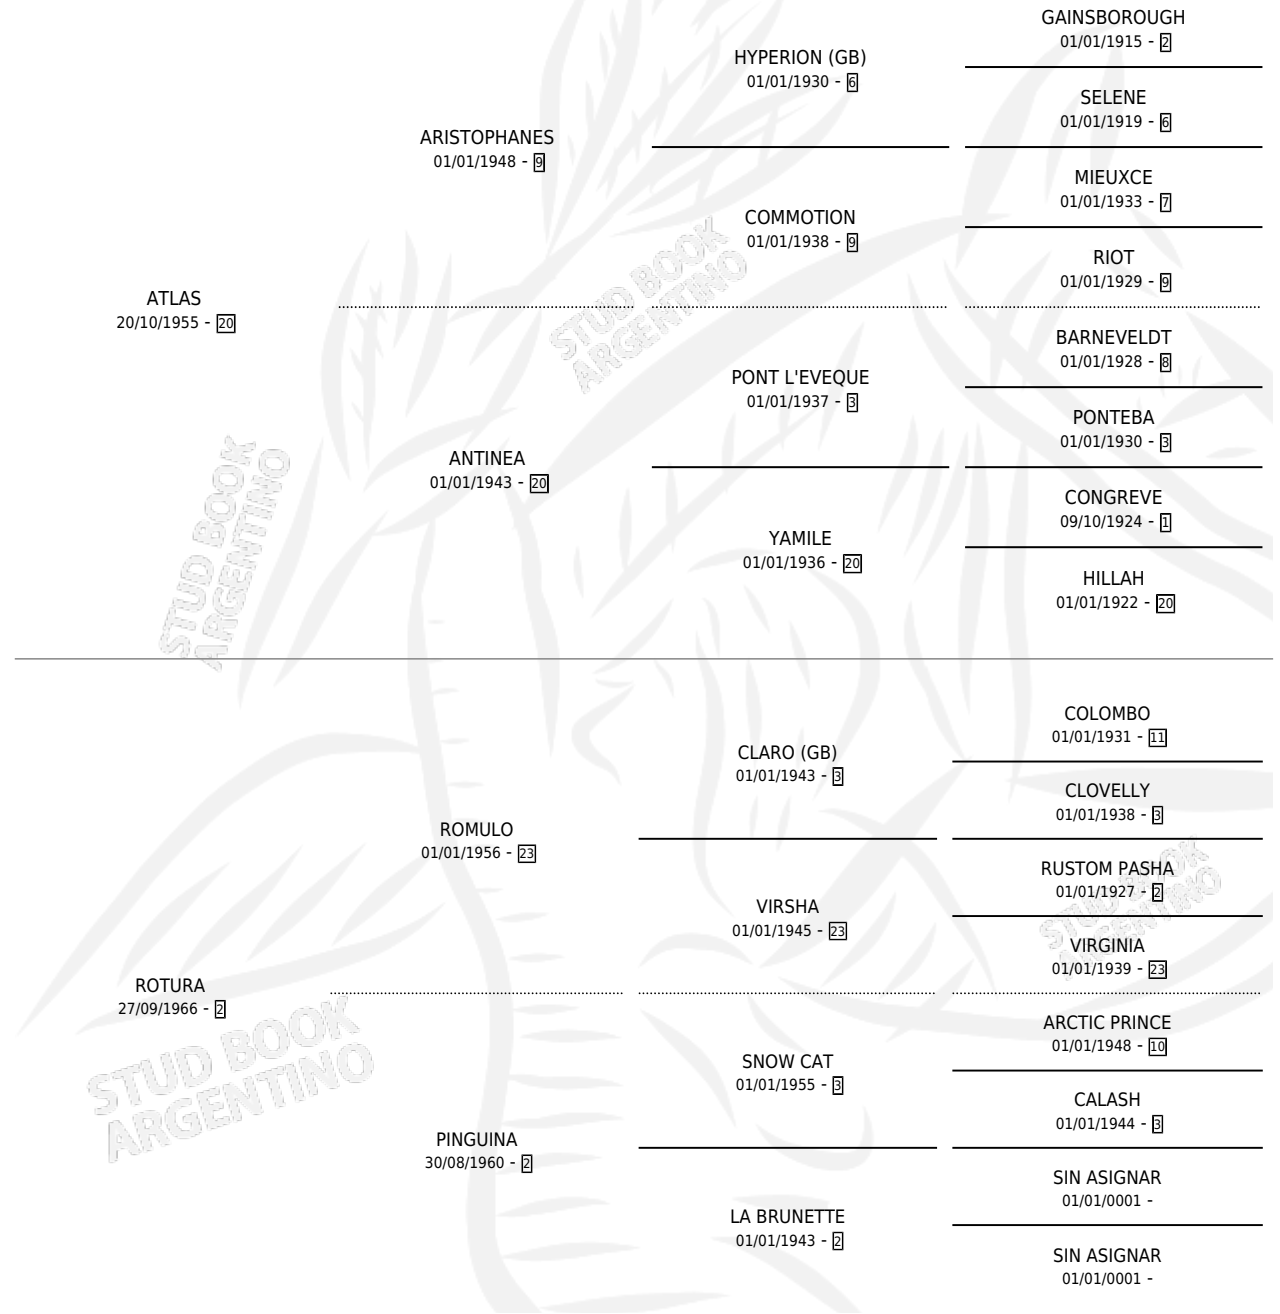

BENEFATTORE

por ATLAS y ROTURA por ROMULO

Argentina · Macho · Zaino Doradillo · SP · 06/10/1975
Familia 2-g · Volumen 29

ESTADO

TIPIFICACIÓN SANGUÍNEA	X
TIPIFICACIÓN POR ADN	X
PASAPORTE	X
IDENTIFICACIÓN POR MICROCHIP	X
REPRODUCTOR	X

Lugar de nacimiento: Campo particular

Criador: Sin dato

PEDIGREE

BENEFATTORE

Datos oficiales del Stud Book Argentino

Documento generado el 03/05/2026

studbook.org.ar