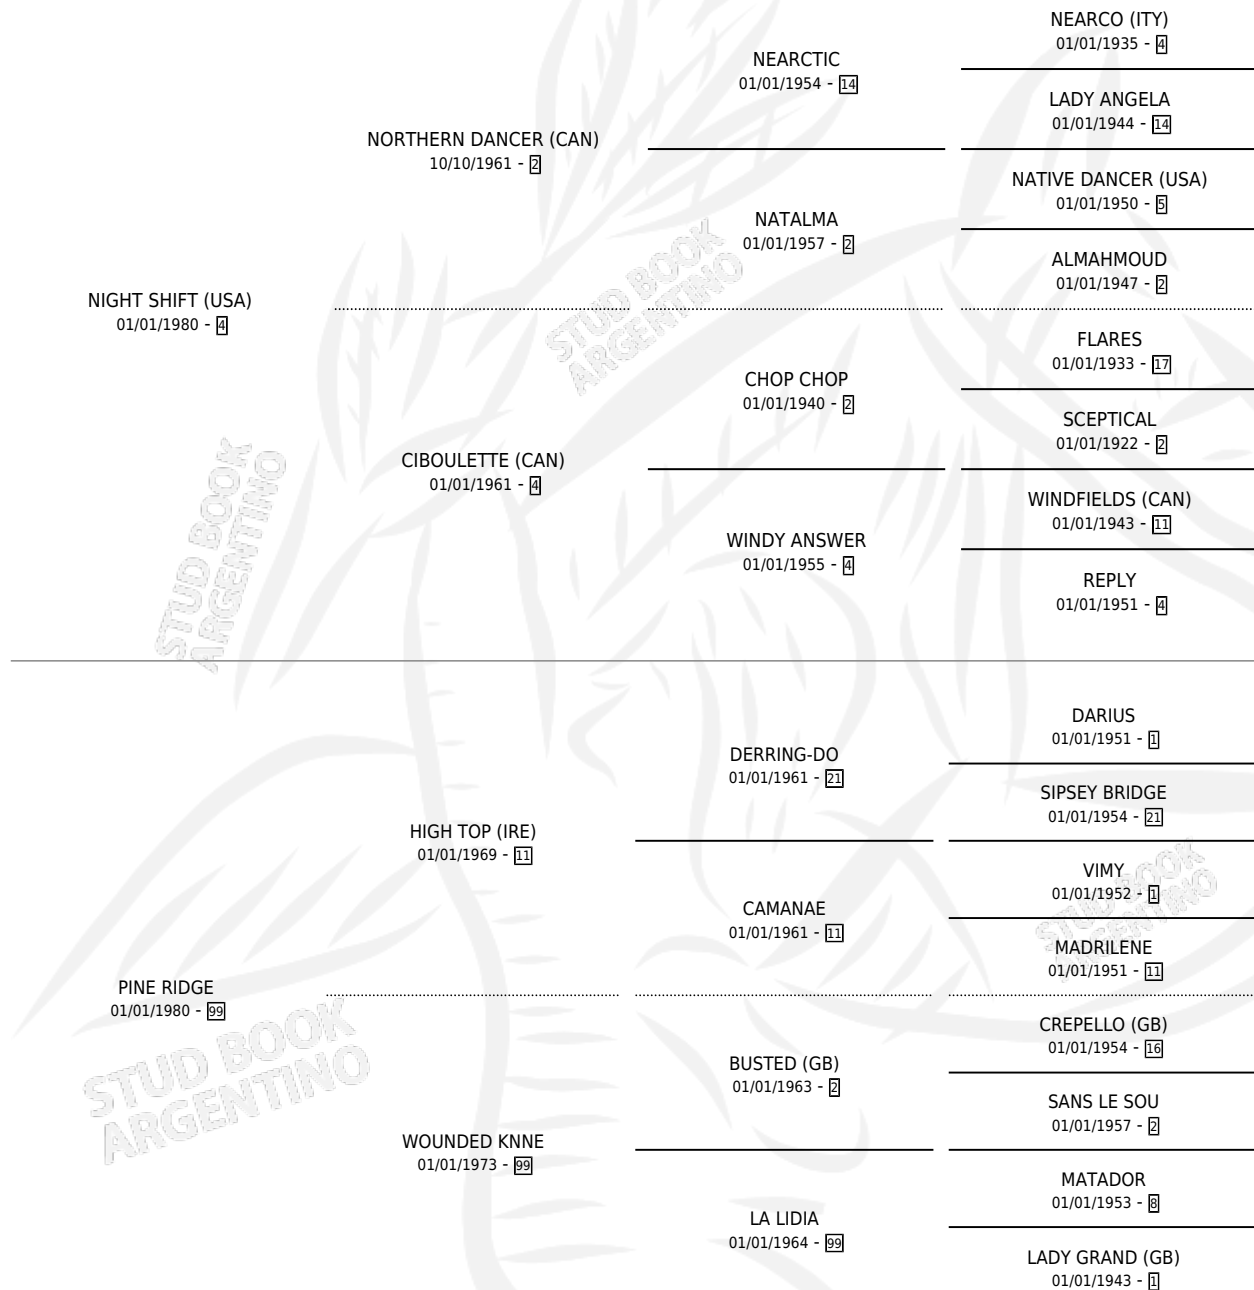

LONESOME (GB)

por NIGHT SHIFT (USA) y PINE RIDGE por HIGH TOP (IRE)

Gran Bretaña · Hembra · Zaino Doradillo · SP ·
12/02/1996
Familia 99 · Volumen web

ESTADO

TIPIFICACIÓN SANGUÍNEA	✓
TIPIFICACIÓN POR ADN	✓
PASAPORTE	X
IDENTIFICACIÓN POR MICROCHIP	X
REPRODUCTOR	✓

Lugar de nacimiento: Gran Bretaña

Criador: Extranjero

~

HIJOS

	MACHOS	HEMBRAS
5 NACIERON	3	2
2 CORRIERON	1	1
1 GANARON	0	1

0	0	0
GANADORES CL	GANADORES GR	GANADORES G1

PEDIGREE