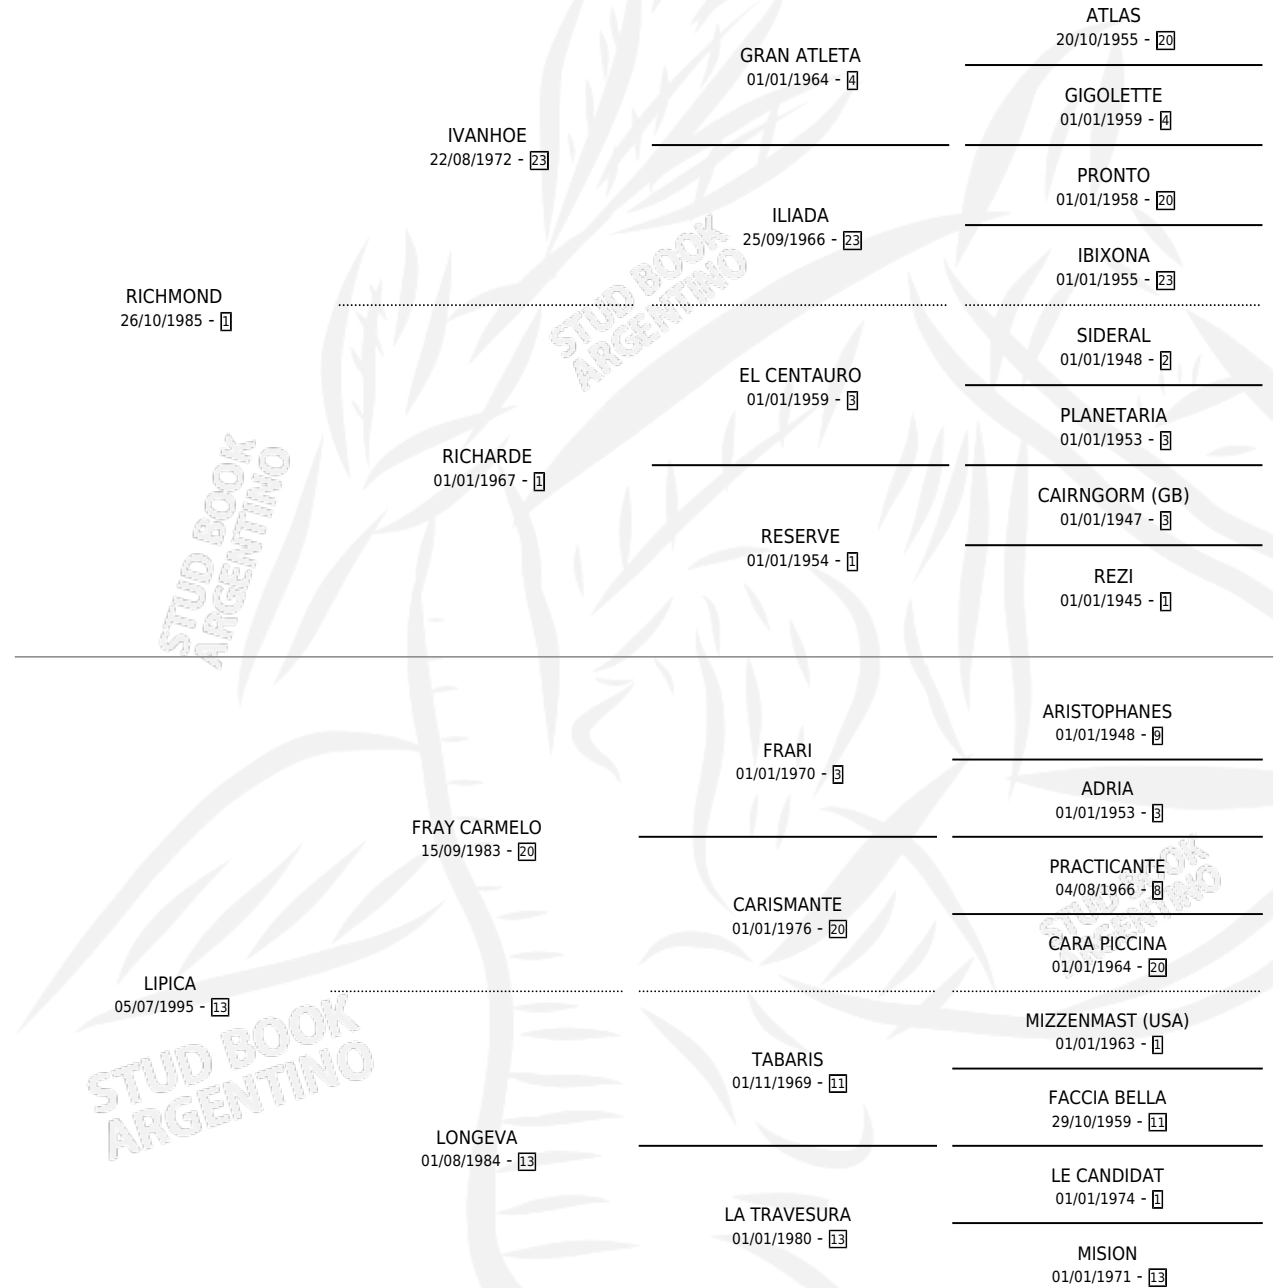

MISS LEDA

por RICHMOND y LIPICA por FRAY CARMELO

Argentina · Hembra · Zaino · SP · 05/07/2004
Familia 13-c · Volumen 38

ESTADO

TIPIFICACIÓN SANGUÍNEA	X
TIPIFICACIÓN POR ADN	✓
PASAPORTE	X
IDENTIFICACIÓN POR MICROCHIP	X
REPRODUCTOR	✓

Lugar de nacimiento: El Casco

Criador: El Casco

~

HIJOS

	MACHOS	HEMBRAS
1 NACIERON	0	1
SIN ACTUACIONES		

PEDIGREE

CAMPAÑA

Solo carreras oficiales de Argentina