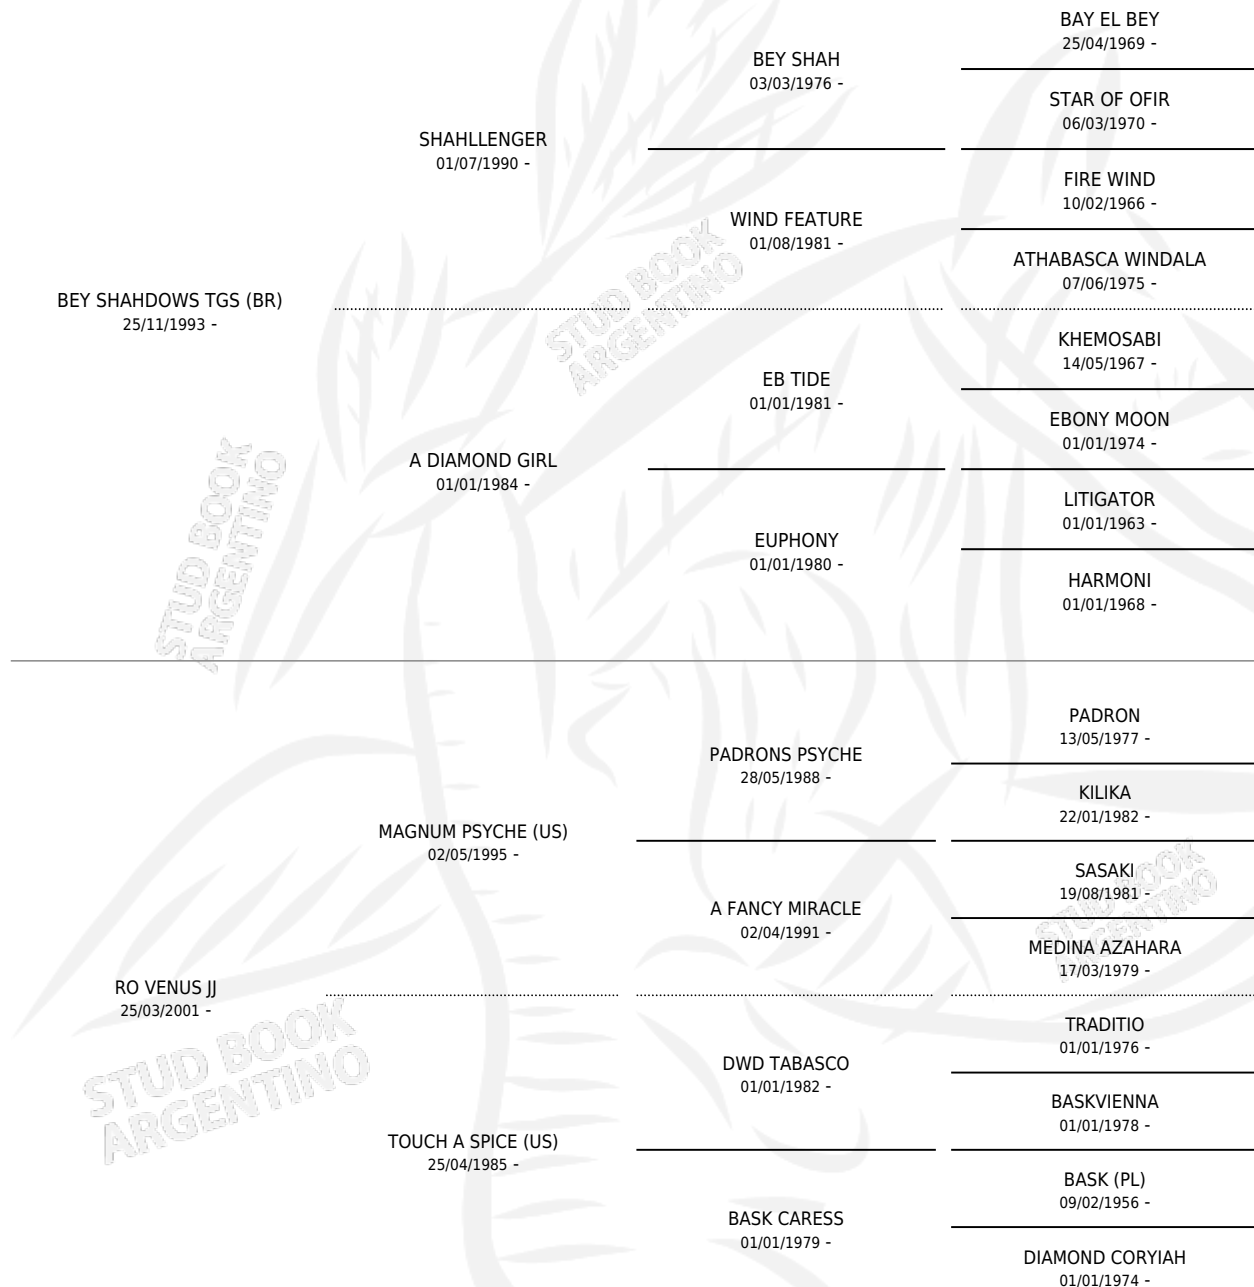

RO SHANGHAI

por **BEY SHAHDOWS TGS (BR)** y **RO VENUS JJ** por
MAGNUM PSYCHE (US)

Argentina · Hembra · Zaino Colorado · AP · 15/11/2007
Familia · Volumen 39

ESTADO

TIPIFICACIÓN SANGUÍNEA	X
TIPIFICACIÓN POR ADN	✓
PASAPORTE	✓
IDENTIFICACIÓN POR MICROCHIP	X
REPRODUCTOR	✓

Lugar de nacimiento: Los Estribos

Criador: Los Estribos

~

HIJOS

	MACHOS	HEMBRAS
1 NACIERON	0	1
SIN ACTUACIONES		

PEDIGREE

S

mientos **1** / Efectividad **100%**