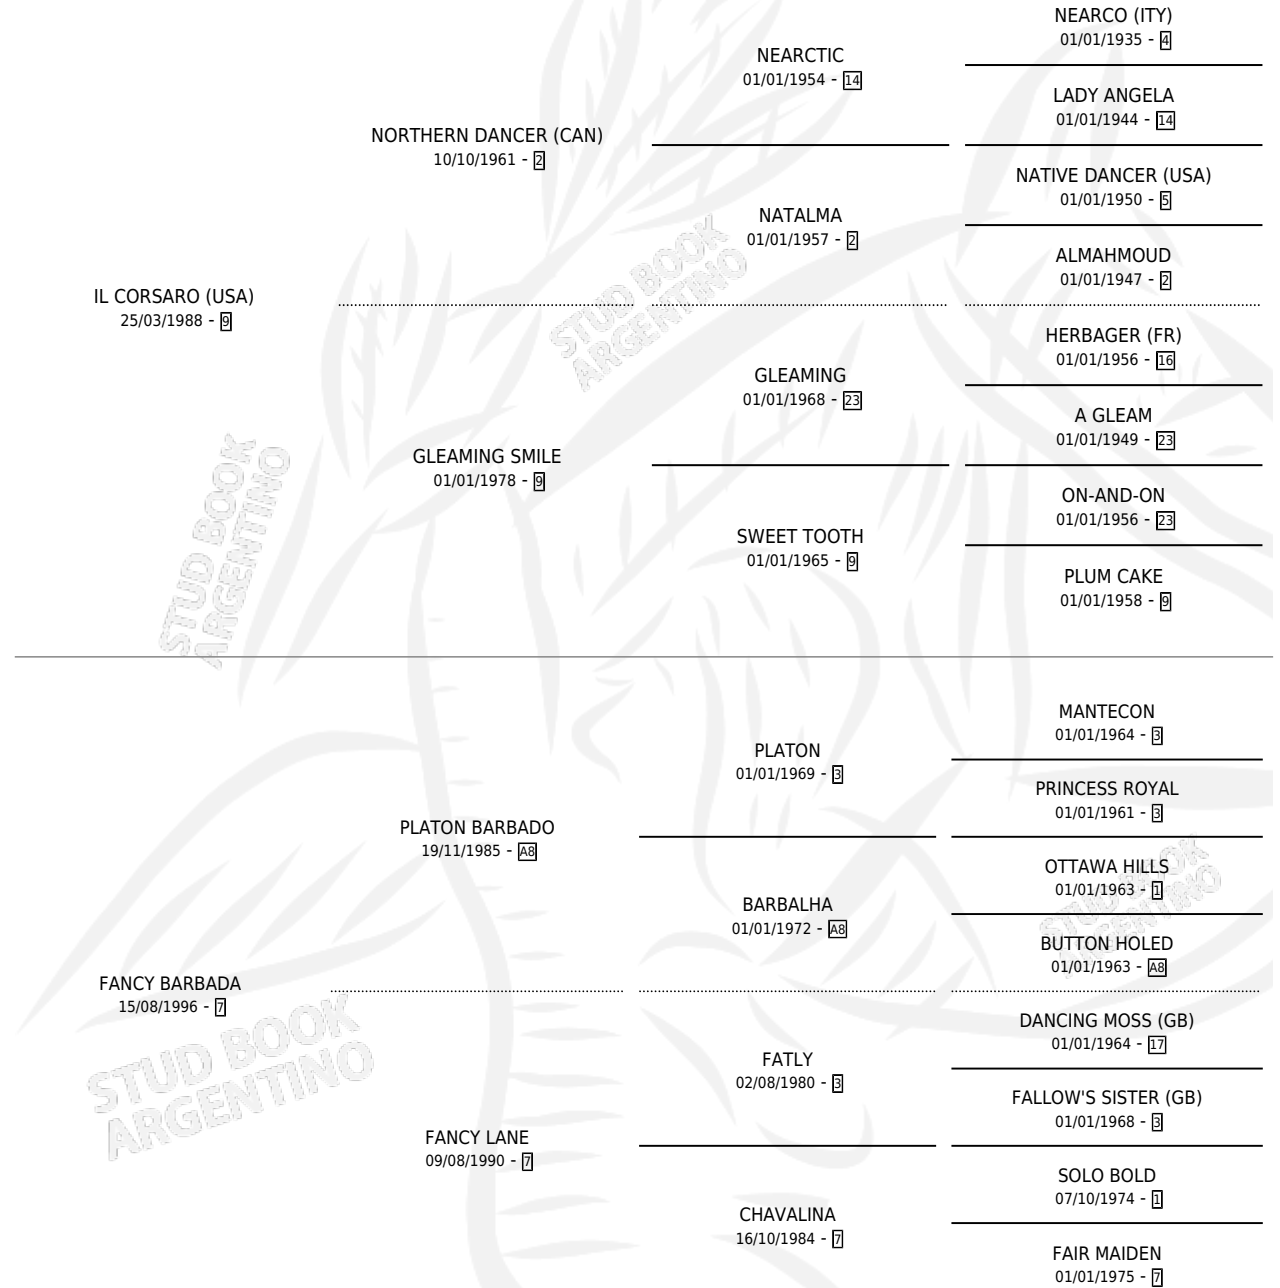

GRANDE PICH0

por **IL CORSARO (USA)** y **FANCY BARBADA** por **PLATON BARBADO**

Argentina · Macho · Zaino · SP · 28/11/2007
Familia 7 · Volumen 39

ESTADO

TIPIFICACIÓN SANGUÍNEA	X
TIPIFICACIÓN POR ADN	✓
PASAPORTE	✓
IDENTIFICACIÓN POR MICROCHIP	✓
REPRODUCTOR	X

Lugar de nacimiento: El Gran Chaparral
Criador: Sin dato

PEDIGREE