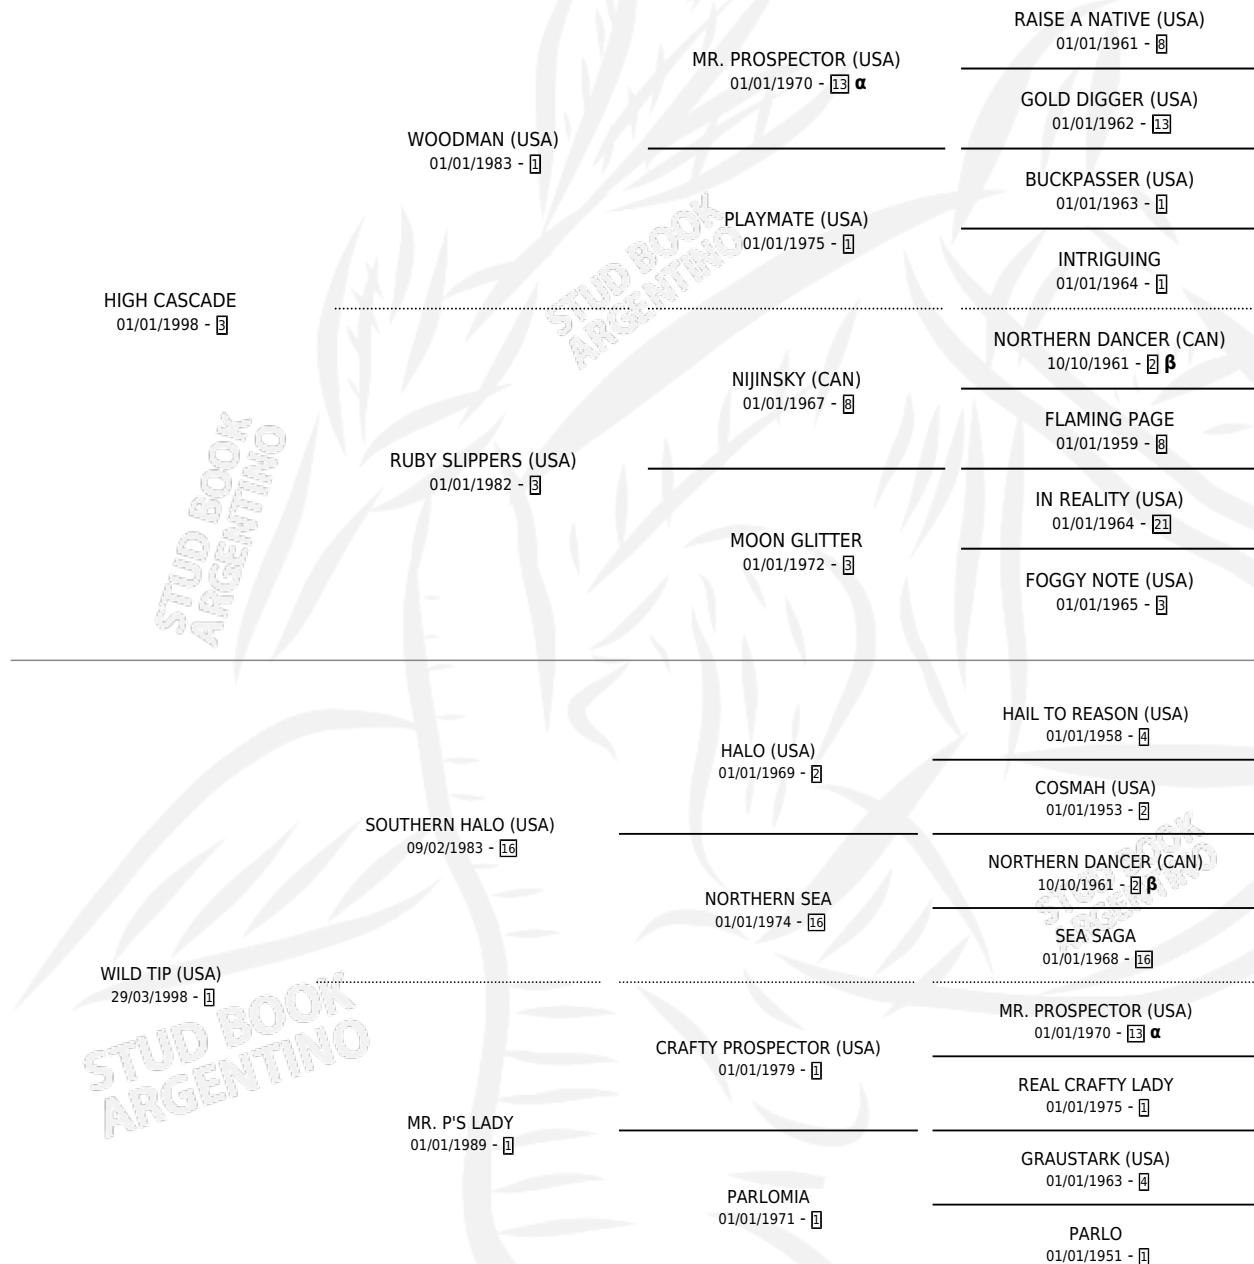

DON GOREALBA

por HIGH CASCADE y WILD TIP (USA) por SOUTHERN HALO (USA)

Argentina · Macho · Zaino Colorado · SP · 14/02/2008
Familia 1-c · Volumen 40

ESTADO

TIPIFICACIÓN SANGUÍNEA	X
TIPIFICACIÓN POR ADN	✓
PASAPORTE	✓
IDENTIFICACIÓN POR MICROCHIP	X
REPRODUCTOR	X

Lugar de nacimiento: El Alba

Criador: Dainesi Eduardo Lucas Sucesion

PEDIGREE

INBREEDING : **α,β**

CAMPAÑA

Solo carreras oficiales de Argentina

POR EDAD

EDAD	CC	1°	2°	3°	4°	5°	NP	CLC	CLG	CLCG1	CLGG1	IMPORTE	GANANCIA / CC
4 AÑOS	3	0	0	0	0	1	2	0	0	0	0	\$1,600	\$533
5 AÑOS	5	1	1	2	0	0	1	0	0	0	0	\$42,000	\$8,400
TOTALES	8	1	1	2	0	1	3	0	0	0	0	\$43,600	\$5,450
%		12.5%	12.5%	25.0%	0.0%	12.5%	37.5%	0.0%	0.0%	0.0%	0.0%		