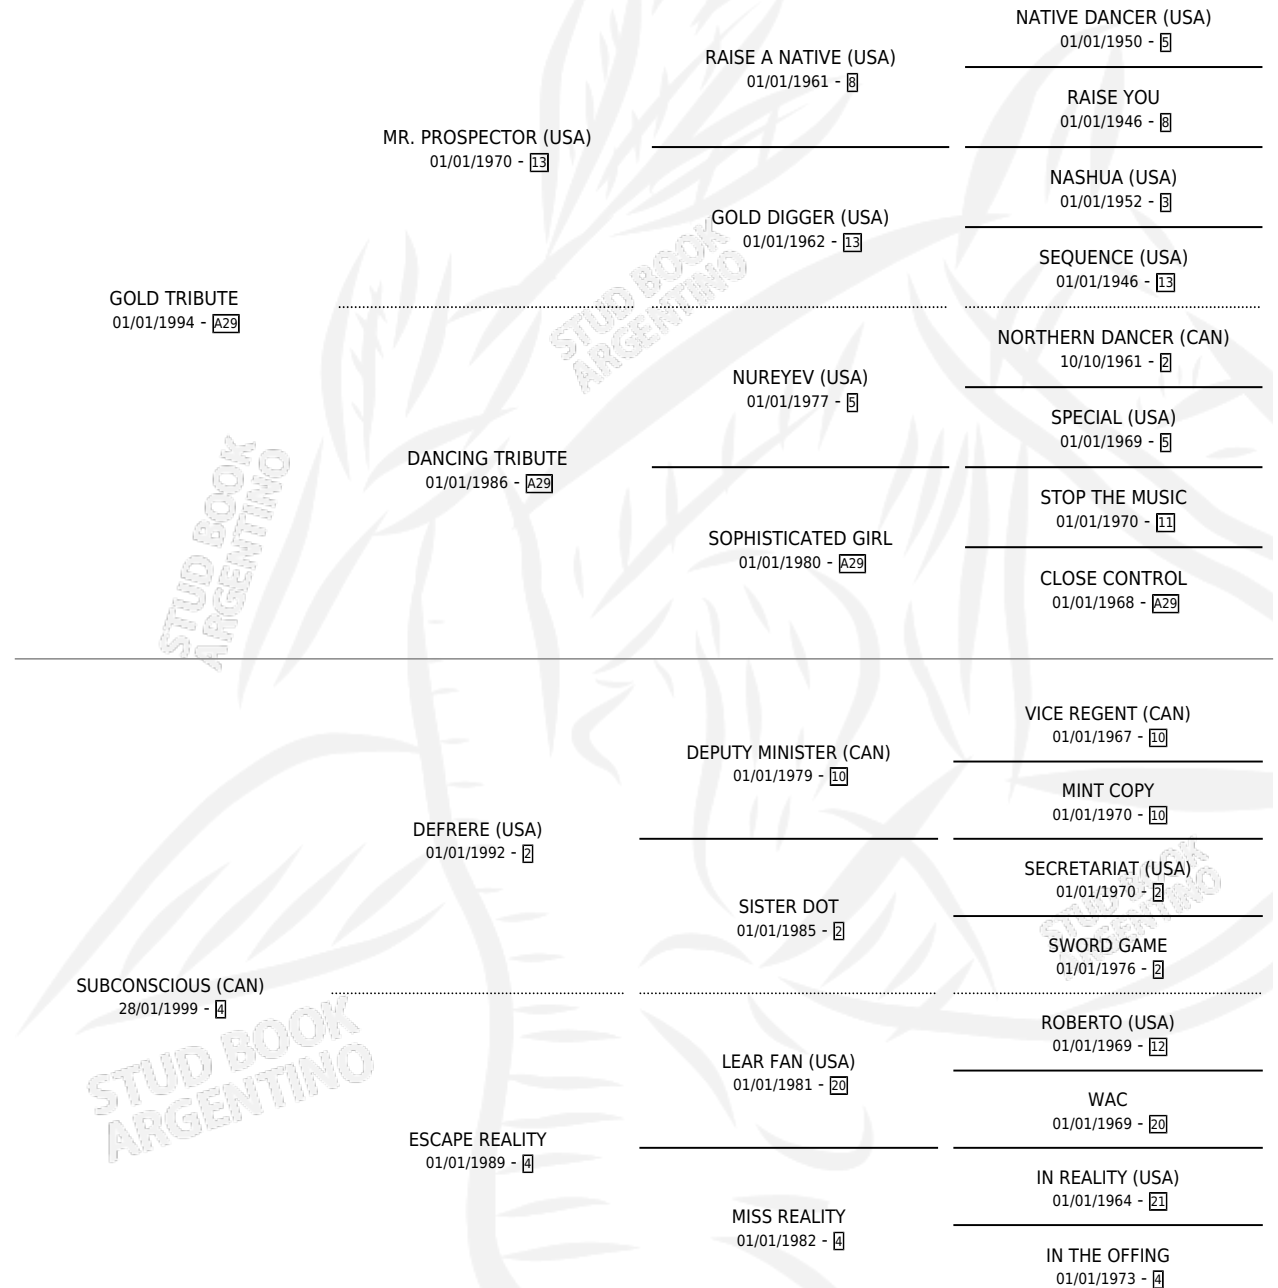

SUBWAYS

por **GOLD TRIBUTE** y **SUBCONSCIOUS (CAN)** por **DEFRERE (USA)**

Argentina · Macho · Zaino · SP · 28/05/2008
Familia 4-r · Volumen 40

ESTADO

TIPIFICACIÓN SANGUÍNEA	X
TIPIFICACIÓN POR ADN	✓
PASAPORTE	✓
IDENTIFICACIÓN POR MICROCHIP	✓
REPRODUCTOR	X

Lugar de nacimiento: Cumeneyen

Criador: Cumeneyen

PEDIGREE

CAMPAÑA

Solo carreras oficiales de Argentina

POR EDAD

EDAD	CC	1°	2°	3°	4°	5°	NP	CLC	CLG	CLCG1	CLGG1	IMPORTE	GANANCIA / CC
5 AÑOS	4	2	1	0	0	0	1	0	0	0	0	\$60,100	\$15,025
6 AÑOS	9	0	3	1	0	2	3	0	0	0	0	\$32,040	\$3,560
7 AÑOS	1	0	0	0	0	0	1	0	0	0	0	\$0	\$0
TOTALES	14	2	4	1	0	2	5	0	0	0	0	\$92,140	\$6,581
%		14.3%	28.6%	7.1%	0.0%	14.3%	35.7%	0.0%	0.0%	0.0%	0.0%		