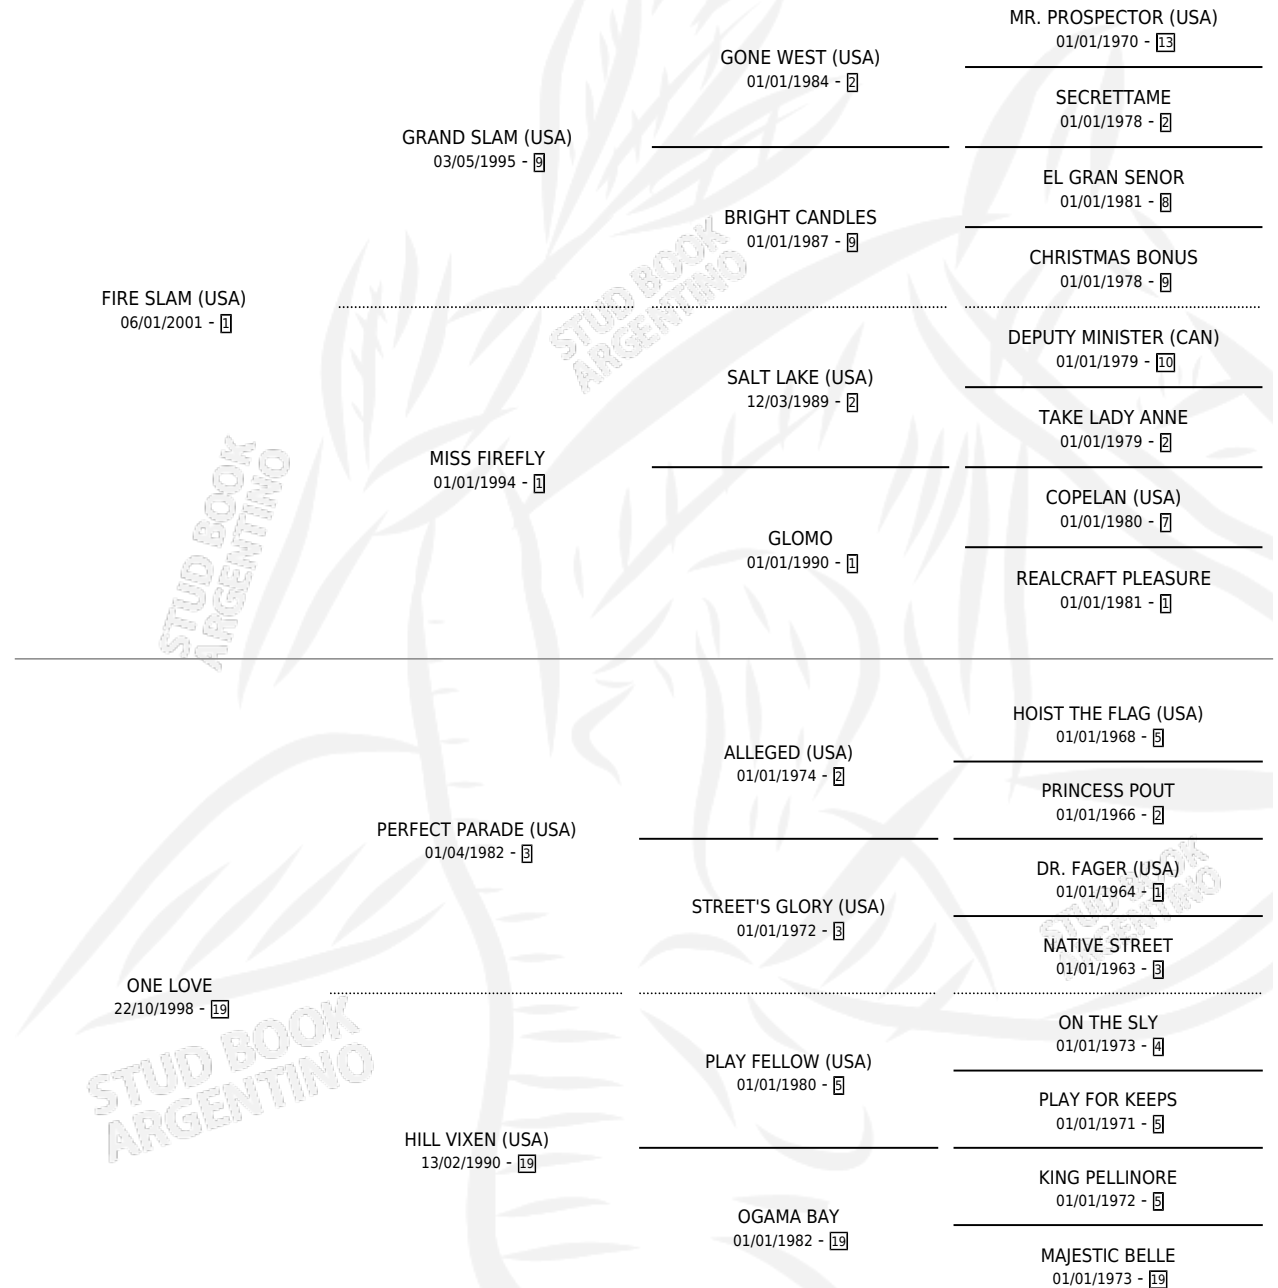

ELEN FIRE

por **FIRE SLAM (USA)** y **ONE LOVE** por **PERFECT PARADE (USA)**

Argentina · Hembra · Zaino · SP · 11/07/2008
Familia 19-b · Volumen 40

ESTADO

TIPIFICACIÓN SANGUÍNEA	X
TIPIFICACIÓN POR ADN	✓
PASAPORTE	✓
IDENTIFICACIÓN POR MICROCHIP	✓
REPRODUCTOR	✓

Lugar de nacimiento: Cumeneyen

Criador: Sin dato

PEDIGREE