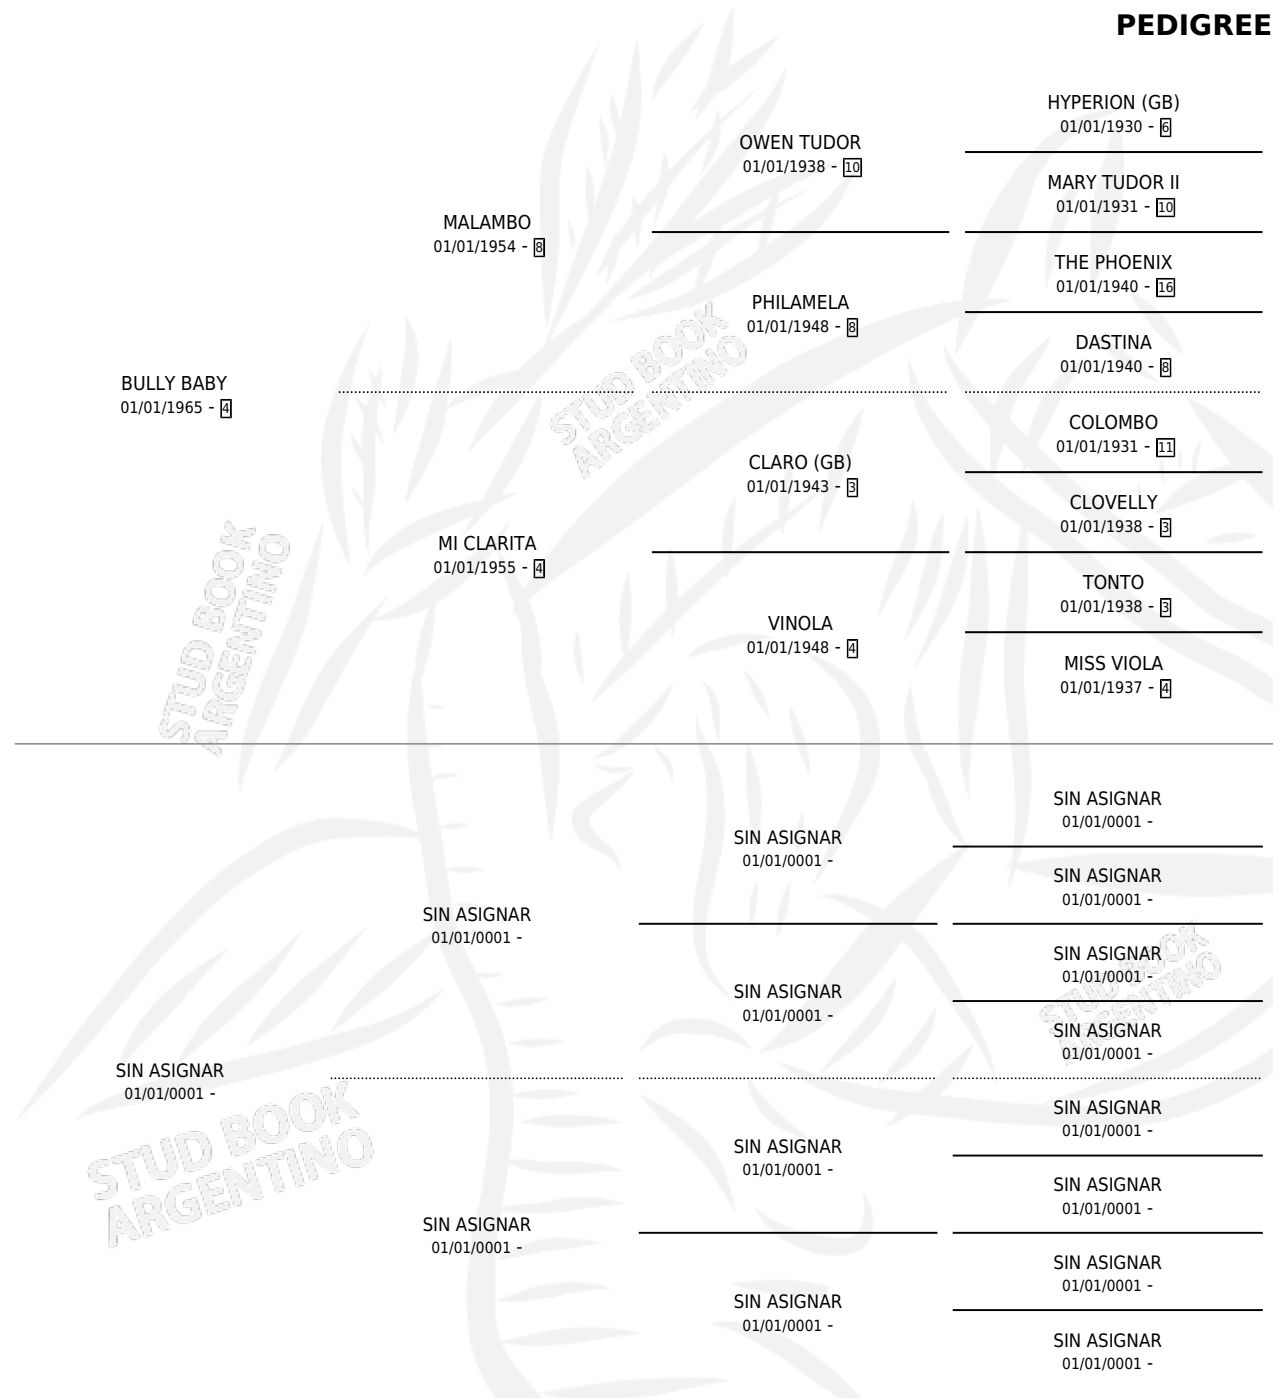

BULLY HERMOSA

PEDIGREE

por BULLY BABY y SIN ASIGNAR por SIN ASIGNAR

Argentina · Hembra · Zaino · SP · 01/01/1975
Familia · Volumen 29

ESTADO

TIPIFICACIÓN SANGUÍNEA	X
TIPIFICACIÓN POR ADN	X
PASAPORTE	X
IDENTIFICACIÓN POR MICROCHIP	X
REPRODUCTOR	✓

Lugar de nacimiento: Campo particular

Criador: Iturralde Dardo Mario

~

HIJOS

	MACHOS	HEMBRAS
6 NACIERON	1	5
2 CORRIERON	1	1

SIN ACTUACIONES