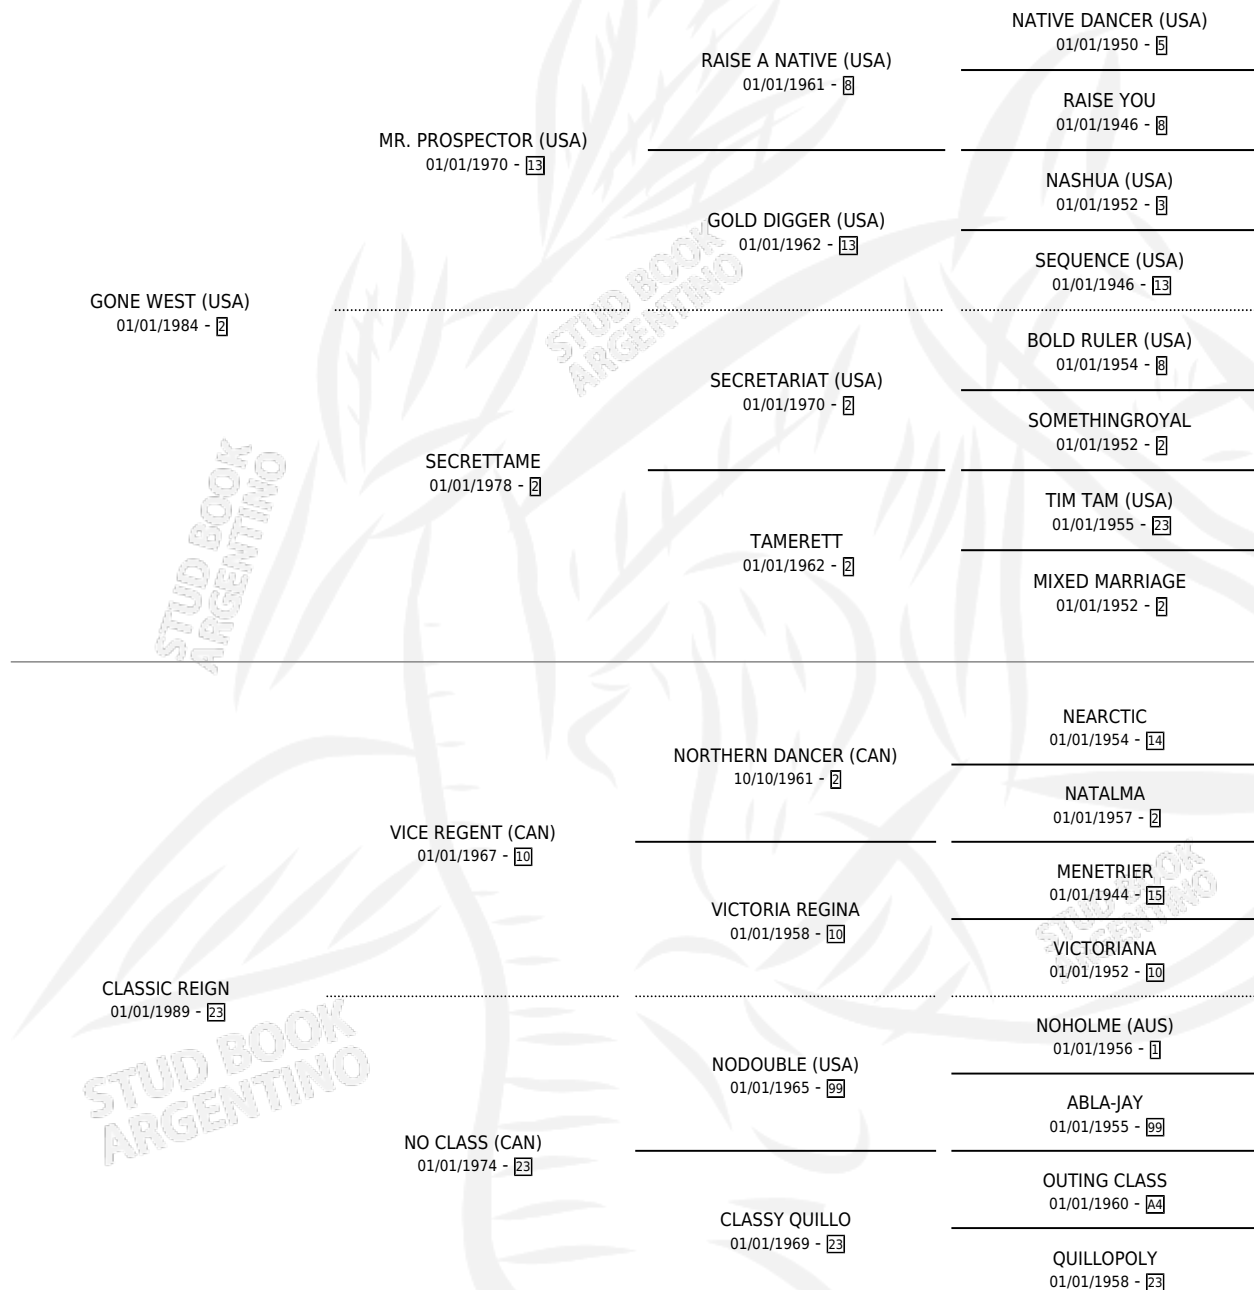

PRAIRIE REIGN (CAN)

por GONE WEST (USA) y CLASSIC REIGN por VICE
REGENT (CAN)

Canada · Hembra · Zaino · SP · 24/04/1997
Familia 23-b · Volumen web

ESTADO

TIPIFICACIÓN SANGUÍNEA	✓
TIPIFICACIÓN POR ADN	✓
PASAPORTE	X
IDENTIFICACIÓN POR MICROCHIP	X
REPRODUCTOR	✓

Lugar de nacimiento: Canada
Criador: Extranjero

~

HIJOS

	MACHOS	HEMBRAS
5 NACIERON	3	2
4 CORRIERON	3	1
1 GANARON	0	1
0 GANADORES CL	0 GANADORES GR	0 GANADORES G1

PEDIGREE

EXPORTACIÓN / IMPORTACIÓN

FECHA	MOVIMIENTO	PAÍS
26/06/2008	IMPORTADO	ESTADOS UNIDOS

SERVICIOS

Servicios **7** / Nacimientos **5** / Efectividad **71.43%**

PADRILLO	PRODUCTO	CRIADOR	1ER SERVICIO	ÚLTIMO SERVICIO
MOUNT NELSON (GB)	∅		25/09/2014	25/09/2014
MOUNT NELSON (GB)	KAYA (H Z, 28/08/2014)	CHENAUT	07/09/2013	07/09/2013
SIXTIES ICON (GB)	EMPTY SPACES (M Z, 12/08/2013)	CHENAUT	25/08/2012	25/08/2012
EASING ALONG (USA)	∅		27/11/2011	27/11/2011
POLLARD'S VISION (USA)	POLLUX (M Z, 02/11/2011) •MURIÓ EL 06/02/2023•	CHENAUT	28/11/2010	28/11/2010
GIANT'S CAUSEWAY (USA)	GIANT'S REIGN (M A, 02/11/2010)	CHENAUT	30/10/2009	20/11/2009
GIANT'S CAUSEWAY (USA)	ROOM TO ROAM (H A, 06/08/2009)	CHENAUT	23/08/2008	23/08/2008