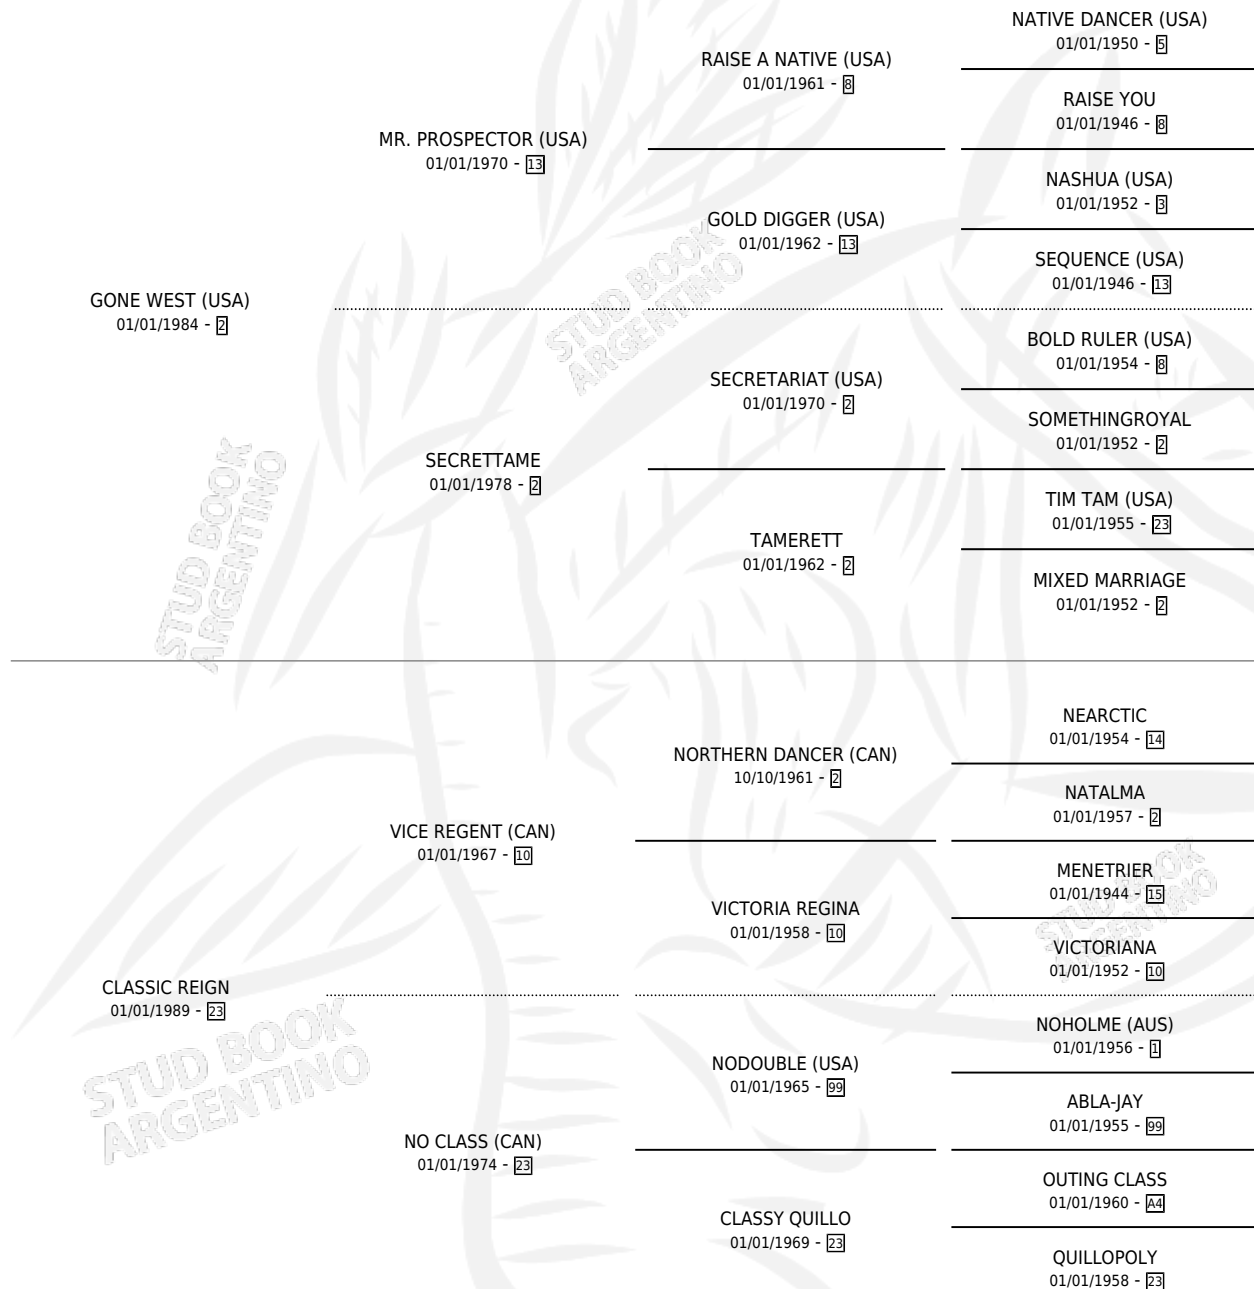

PRAIRIE REIGN (CAN)

por GONE WEST (USA) y CLASSIC REIGN por VICE
REGENT (CAN)

Canada · Hembra · Zaino · SP · 24/04/1997
Familia 23-b · Volumen web

ESTADO

TIPIFICACIÓN SANGUÍNEA	✓
TIPIFICACIÓN POR ADN	✓
PASAPORTE	X
IDENTIFICACIÓN POR MICROCHIP	X
REPRODUCTOR	✓

Lugar de nacimiento: Canada
Criador: Extranjero

~

HIJOS

	MACHOS	HEMBRAS
5 NACIERON	3	2
4 CORRIERON	3	1
1 GANARON	0	1
0 GANADORES CL	0 GANADORES GR	0 GANADORES G1

PEDIGREE

EXPORTACIÓN / IMPORTACIÓN

FECHA	MOVIMIENTO	PAÍS
26/06/2008	IMPORTADO	ESTADOS UNIDOS

SERVICIOS

Servicios **7** / Nacimientos **5** / Efectividad **71.43%**

PADRILLO	PRODUCTO	CRIADOR	1ER SERVICIO	ÚLTIMO SERVICIO
MOUNT NELSON (GB)	∅		25/09/2014	25/09/2014
MOUNT NELSON (GB)	KAYA (H Z, 28/08/2014)	CHENAUT	07/09/2013	07/09/2013
SIXTIES ICON (GB)	EMPTY SPACES (M Z, 12/08/2013)	CHENAUT	25/08/2012	25/08/2012
EASING ALONG (USA)	∅		27/11/2011	27/11/2011
POLLARD'S VISION (USA)	POLLUX (M Z, 02/11/2011) •MURIÓ EL 06/02/2023•	CHENAUT	28/11/2010	28/11/2010
GIANT'S CAUSEWAY (USA)	GIANT'S REIGN (M A, 02/11/2010)	CHENAUT	30/10/2009	20/11/2009
GIANT'S CAUSEWAY (USA)	ROOM TO ROAM (H A, 06/08/2009)	CHENAUT	23/08/2008	23/08/2008