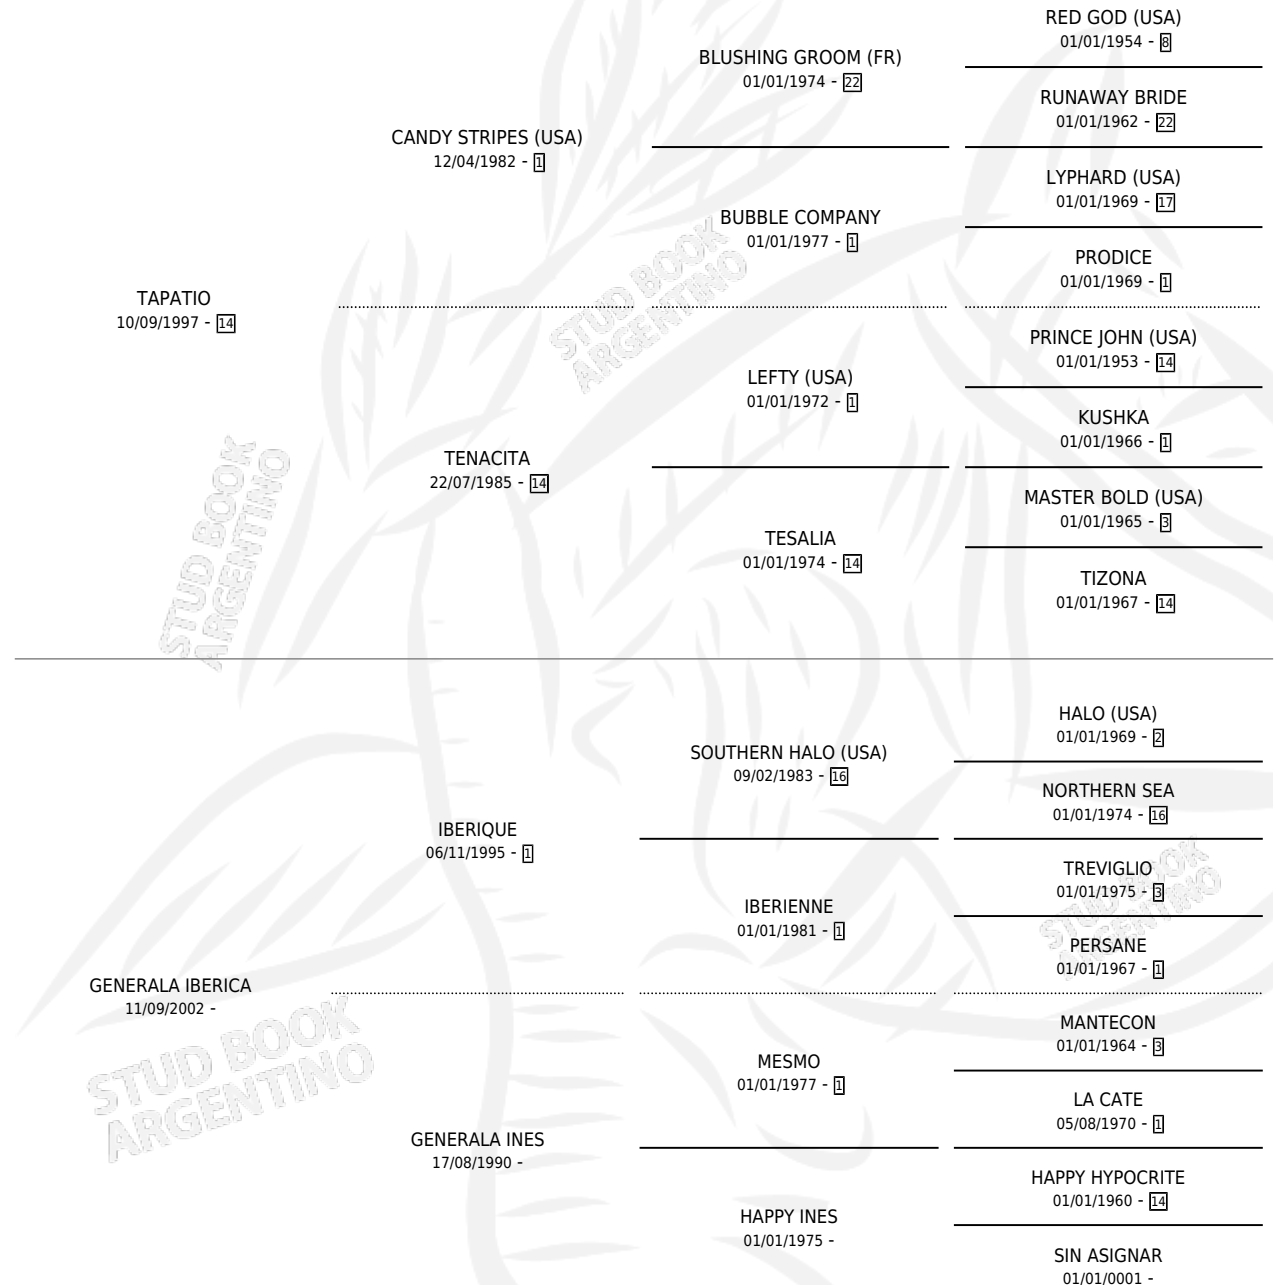

TIO GENERAL

por TAPATIO y GENERALA IBERICA por IBERIQUE

Argentina · Macho · Alazan · SP · 12/07/2008
Familia · Volumen 40

ESTADO

TIPIFICACIÓN SANGUÍNEA	X
TIPIFICACIÓN POR ADN	✓
PASAPORTE	✓
IDENTIFICACIÓN POR MICROCHIP	✓
REPRODUCTOR	X

Lugar de nacimiento: Vadarkblar

Criador: Vadarkblar

PEDIGREE

CAMPAÑA

Solo carreras oficiales de Argentina

POR EDAD

EDAD	CC	1°	2°	3°	4°	5°	NP	CLC	CLG	CLCG1	CLGG1	IMPORTE	GANANCIA / CC
2 AÑOS	2	0	0	0	1	0	1	0	0	0	0	\$3,950	\$1,975
3 AÑOS	2	0	0	0	0	0	2	0	0	0	0	\$0	\$0
5 AÑOS	3	1	0	0	1	0	1	1	0	0	0	\$22,000	\$7,333
TOTALES	7	1	0	0	2	0	4	1	0	0	0	\$25,950	\$3,707
%		14.3%	0.0%	0.0%	28.6%	0.0%	57.1%	14.3%	0.0%	0.0%	0.0%		

Ganador en La Punta - \$25,950, a los 5 años, incluso 4to Patrono Santiago (C).

POR DISTANCIA

HIPODROMO	CC	1°	2°	3°	4°	5°	NP	CLC	CLG	CLCG1	CLGG1	IMPORTE
LA PLATA	5	0	0	0	1	0	4	0	0	0	0	\$3,950
1600 MTS	2	0	0	0	0	0	2	0	0	0	0	\$0
1500 MTS	1	0	0	0	0	0	1	0	0	0	0	\$0
1300 MTS	1	0	0	0	1	0	0	0	0	0	0	\$3,950
1100 MTS	1	0	0	0	0	0	1	0	0	0	0	\$0
MENDOZA	1	0	0	0	1	0	0	0	0	0	0	\$0
2200 MTS	1	0	0	0	1	0	0	0	0	0	0	\$0
LA PUNTA	1	1	0	0	0	0	0	0	0	0	0	\$22,000
1400 MTS	1	1	0	0	0	0	0	0	0	0	0	\$22,000