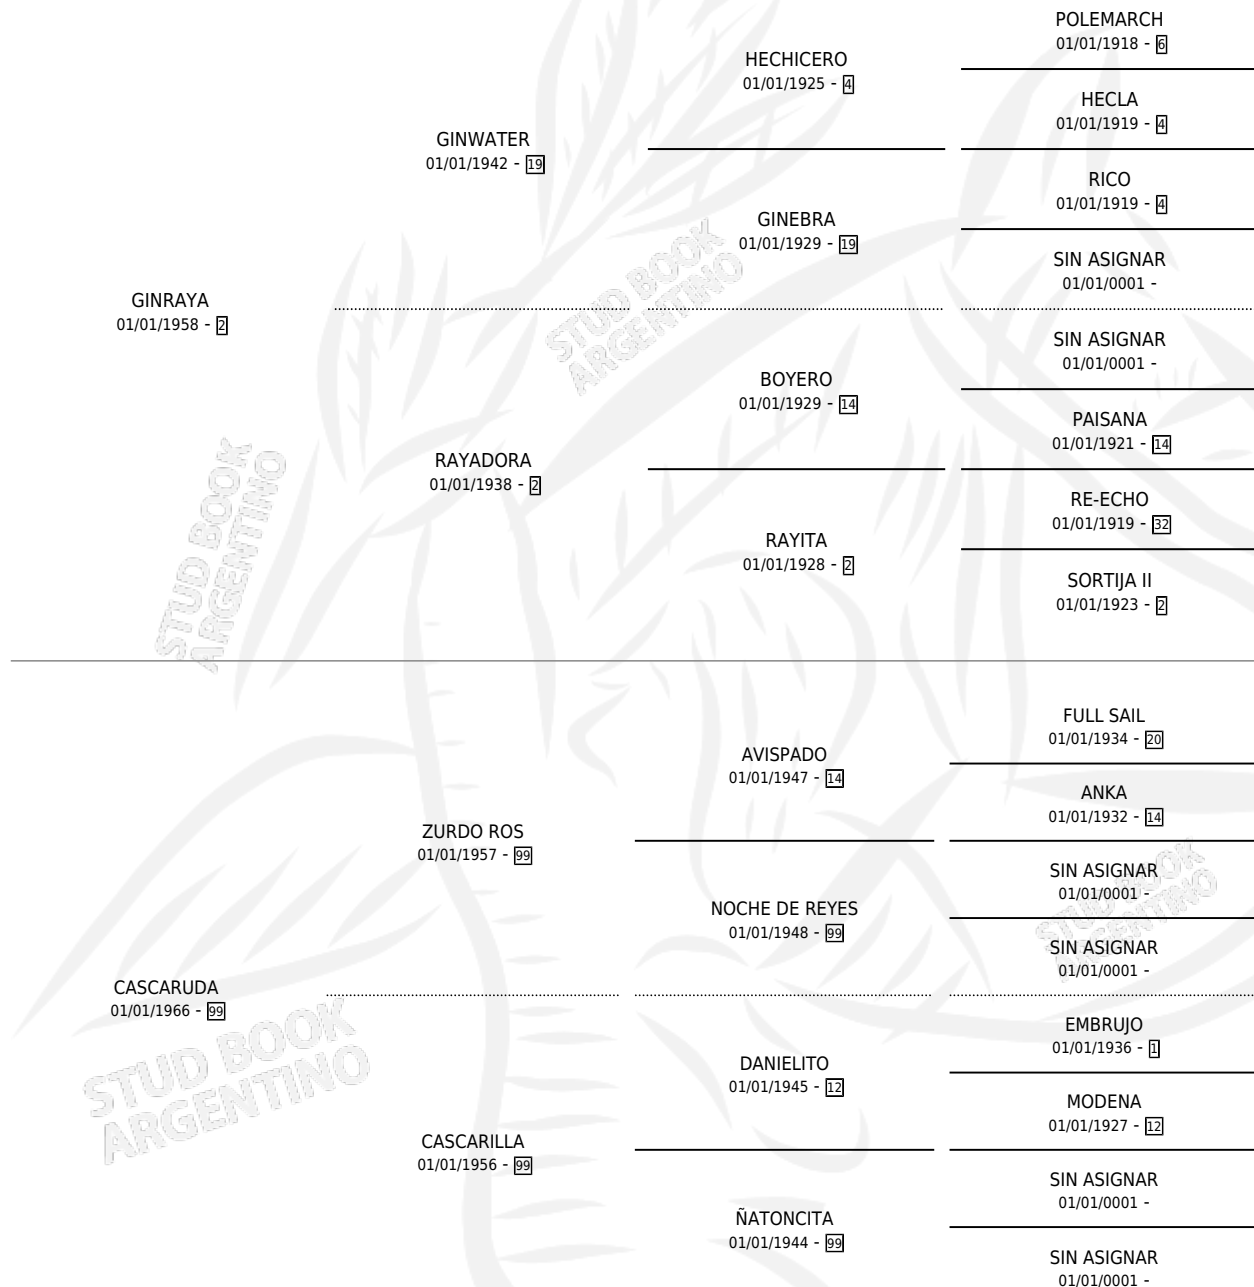

LA FUGAZ

por GINRAYA y CASCARUDA por ZURDO ROS

Argentina · Hembra · Alazan · SP · 06/10/1975
Familia 99 · Volumen 29

ESTADO

TIPIFICACIÓN SANGUÍNEA	X
TIPIFICACIÓN POR ADN	X
PASAPORTE	X
IDENTIFICACIÓN POR MICROCHIP	X
REPRODUCTOR	✓

Lugar de nacimiento: Campo particular

Criador: Sin dato

~

HIJOS

	MACHOS	HEMBRAS
2 NACIERON	1	1

SIN ACTUACIONES

PEDIGREE

S

cimientos 2 / Efectividad 20.00%

PADRILLO	PRODUCTO	CRIADOR	1ER SERVICIO	ÚLTIMO SERVICIO
DIQUERO	∅		28/08/1992	06/10/1992
LA FUGAZ	∅		28/09/1991	31/12/1991
DIQUERO	∅		04/09/1990	09/12/1990
EL CHULO	∅		09/09/1989	20/12/1989
EL CHULO	∅		02/10/1988	24/12/1988
EL CHULO	∅		18/09/1987	07/11/1987
CANYON	ARIANE YON (H AT, 06/09/1987)	SIN DATO	18/09/1986	26/09/1986
SIN ASIGNAR	∅			
SIN ASIGNAR	∅			
LYNN	CAPTAN VENENO (M A, 29/08/1984)	SIN DATO		