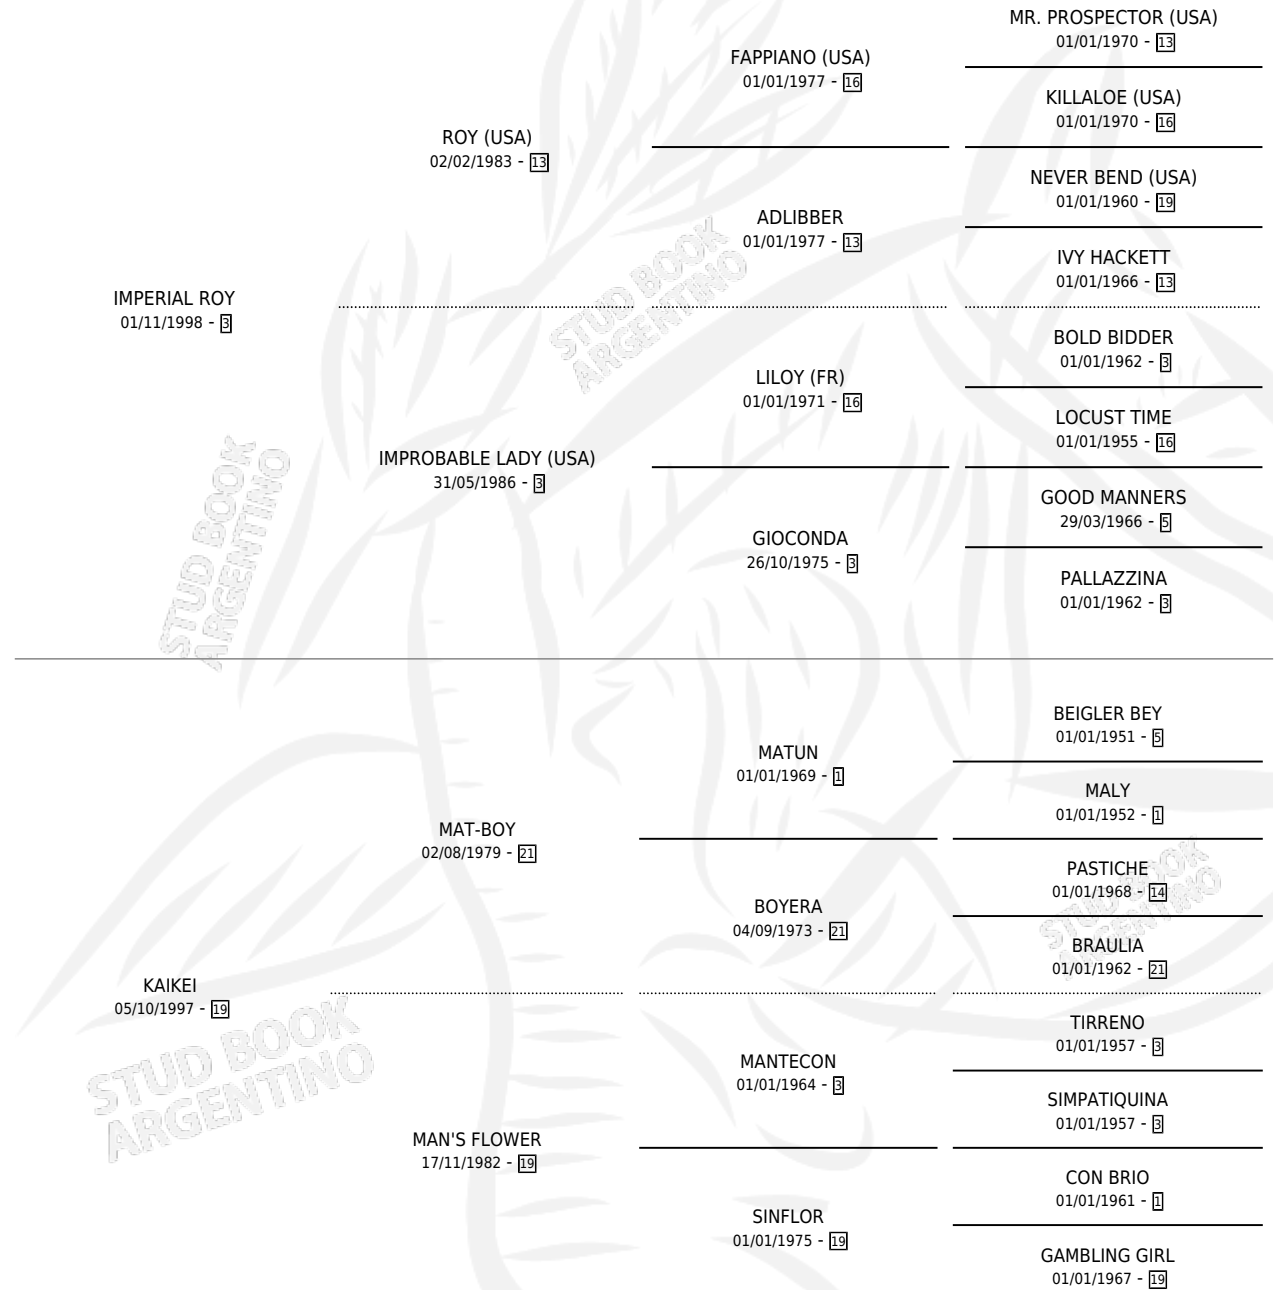

SOÑADORA ROY

por IMPERIAL ROY y KAIKEI por MAT-BOY

Argentina · Hembra · Alazan · SP · 12/07/2008
Familia 19-c · Volumen 40

ESTADO

TIPIFICACIÓN SANGUÍNEA	X
TIPIFICACIÓN POR ADN	✓
PASAPORTE	✓
IDENTIFICACIÓN POR MICROCHIP	✓
REPRODUCTOR	✓

Lugar de nacimiento: Cross

Criador: Cross

PEDIGREE