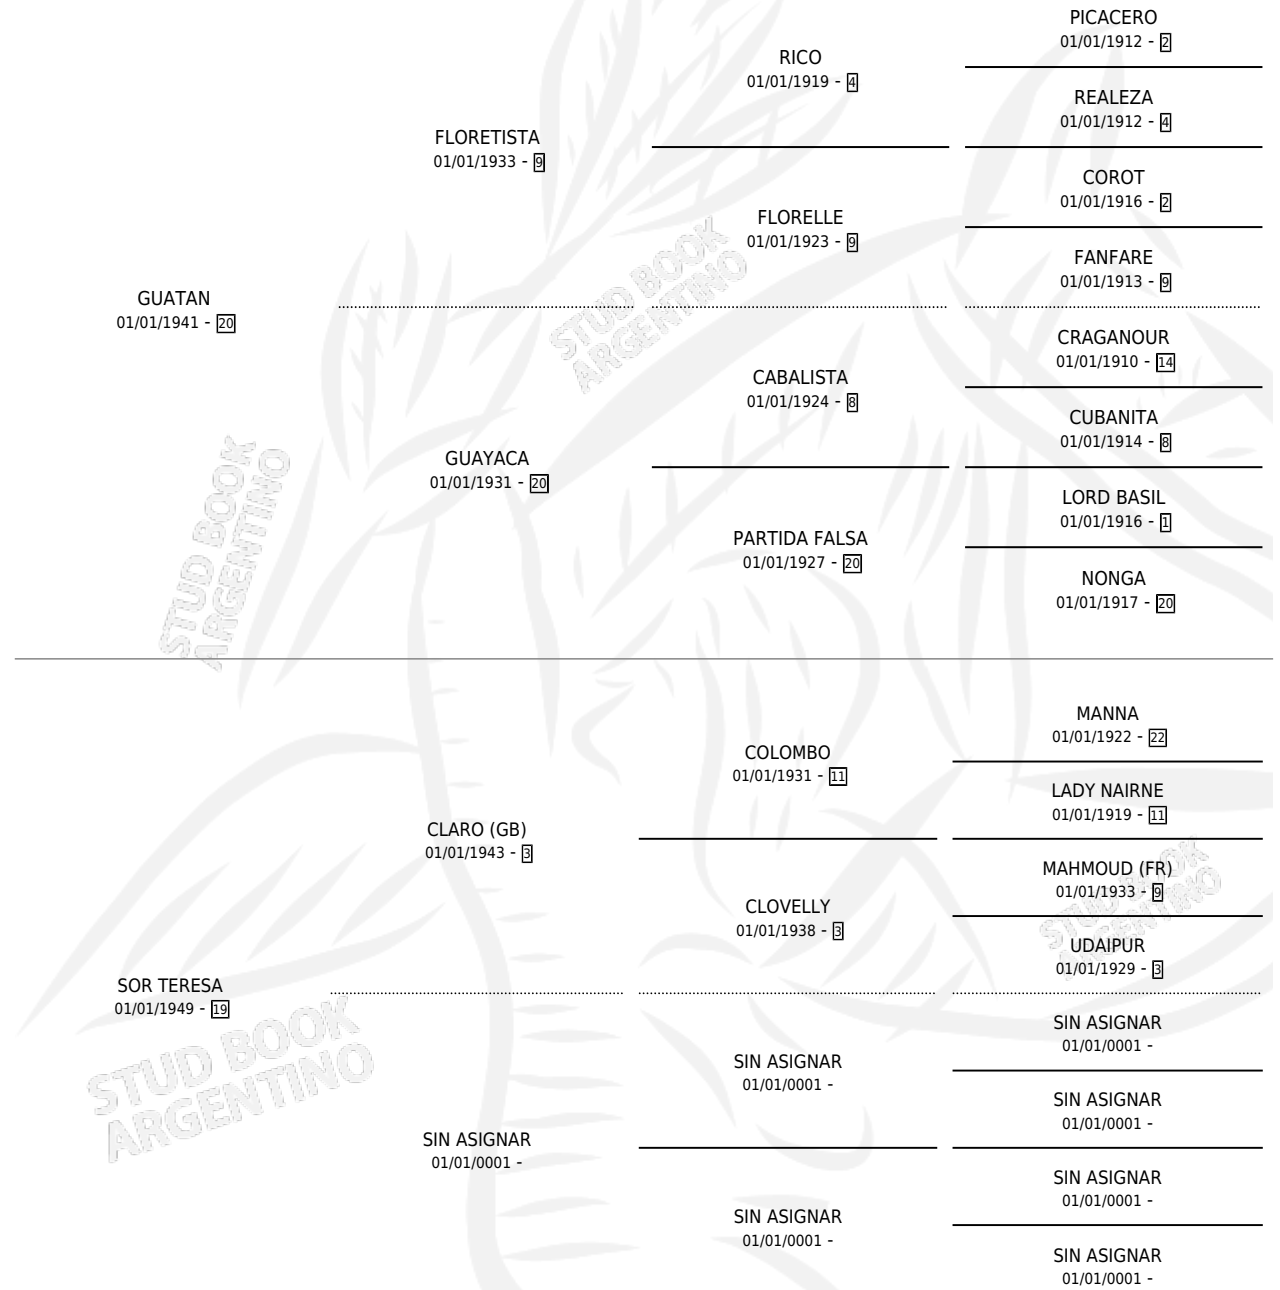

SOGUERA

por **GUATAN** y **SOR TERESA** por **CLARO (GB)**

Argentina · Hembra · Zaino · SP · 01/01/1962
Familia 19 · Volumen 24

ESTADO

TIPIFICACIÓN SANGUÍNEA	X
TIPIFICACIÓN POR ADN	X
PASAPORTE	X
IDENTIFICACIÓN POR MICROCHIP	X
REPRODUCTOR	X

Lugar de nacimiento: Campo particular

Criador: Sin dato

~

HIJOS

	MACHOS	HEMBRAS
4 NACIERON	0	4
SIN ACTUACIONES		

PEDIGREE

SOGUERA

Datos oficiales del Stud Book Argentino