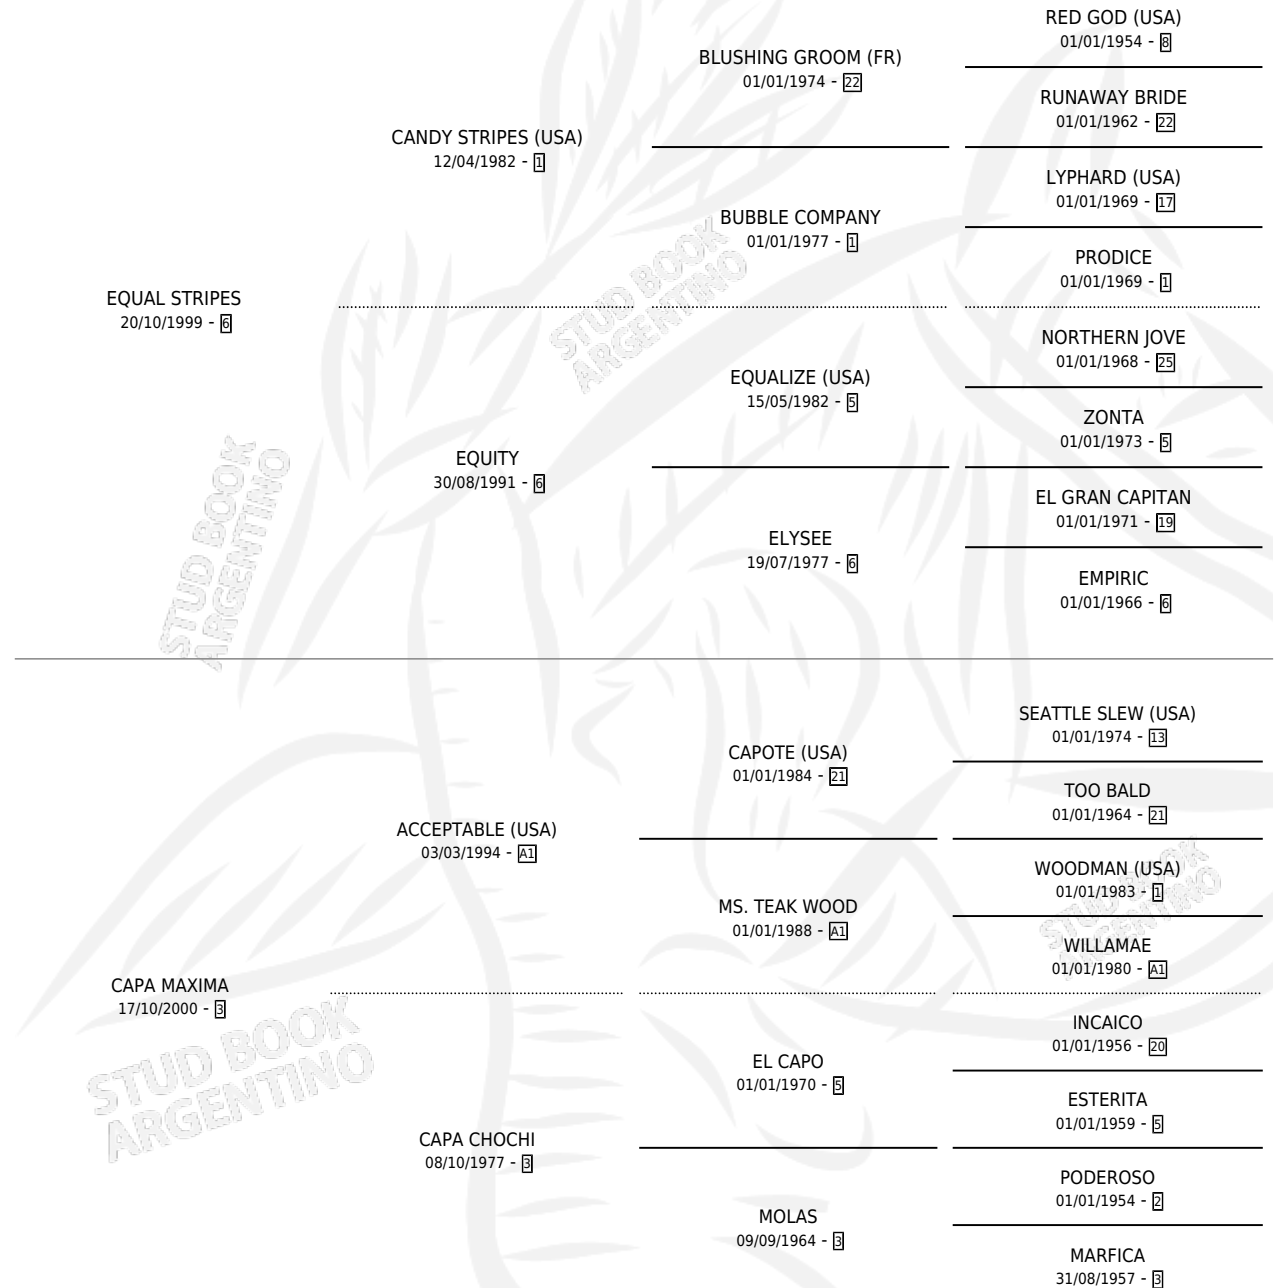

CEPA MAXIMA

por **EQUAL STRIPES** y **CAPA MAXIMA** por **ACCEPTABLE**
(USA)

Argentina · Hembra · Alazan Tostado · SP · 04/07/2008
Familia 3-h · Volumen 40

ESTADO

TIPIFICACIÓN SANGUÍNEA	X
TIPIFICACIÓN POR ADN	✓
PASAPORTE	✓
IDENTIFICACIÓN POR MICROCHIP	✓
REPRODUCTOR	✓

Lugar de nacimiento: Abolengo

Criador: Abolengo

~

HIJOS

	MACHOS	HEMBRAS
10 NACIERON	6	4
7 CORRIERON	3	4
2 GANARON	2	0
0 GANADORES CL	0 GANADORES GR	0 GANADORES G1

PEDIGREE