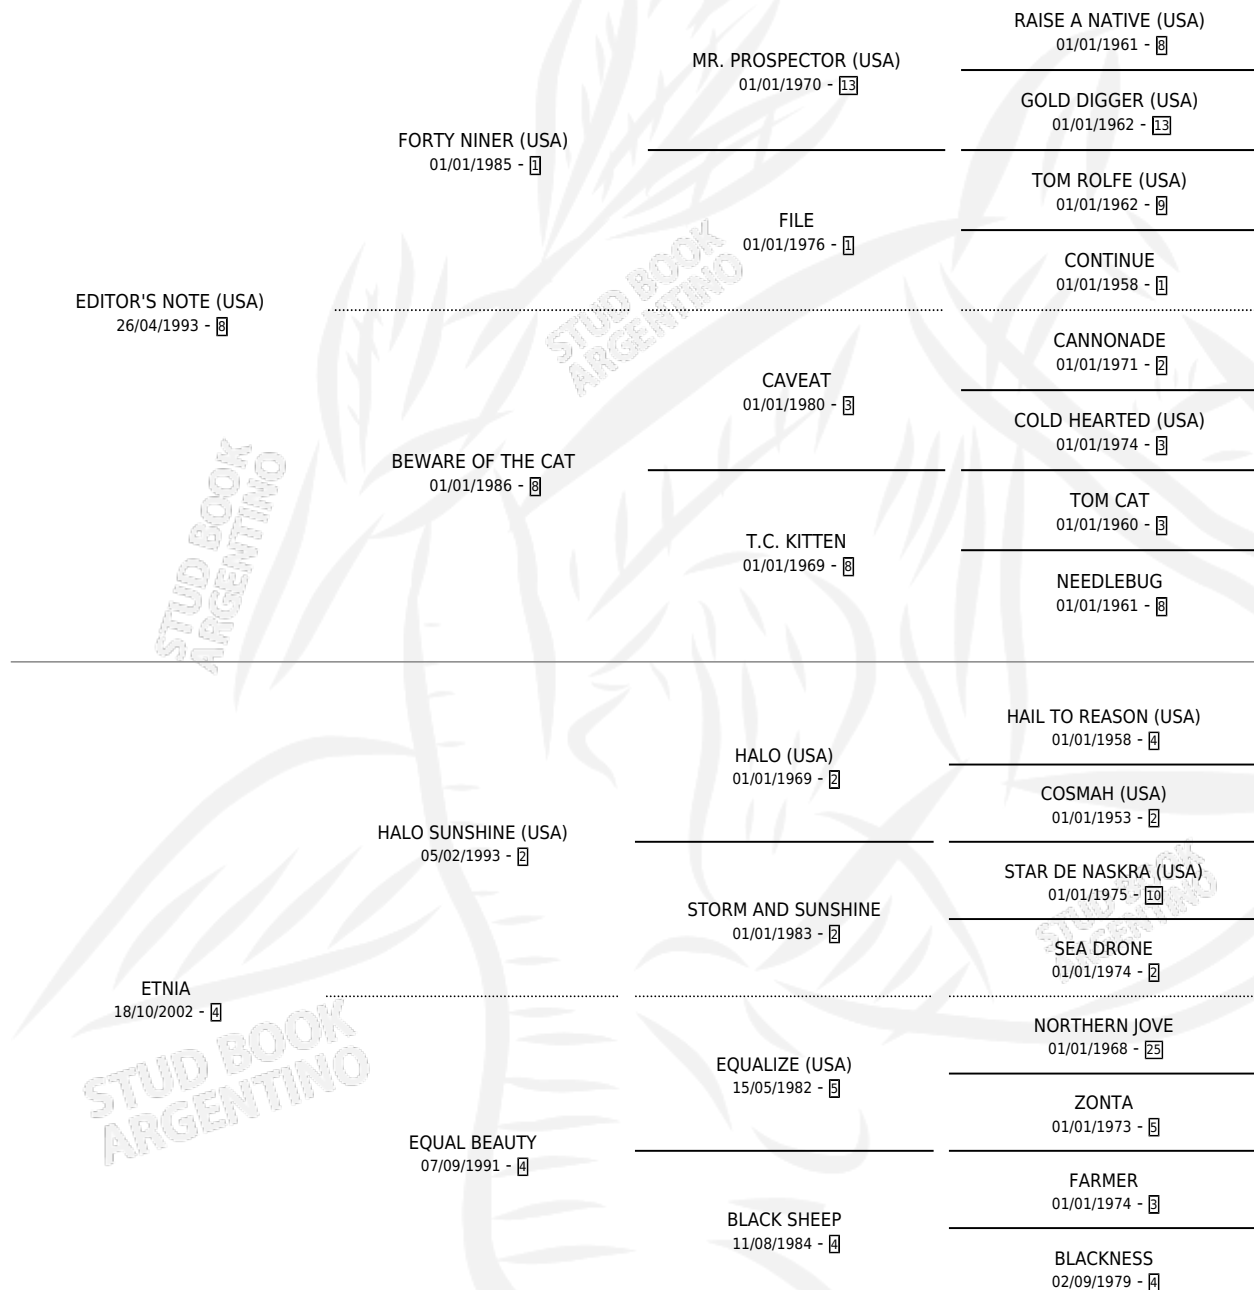

KHALIFA TOWER

por EDITOR'S NOTE (USA) y ETNIA por HALO SUNSHINE (USA)

Argentina · Macho · Zaino · SP · 06/07/2008
Familia 4-f · Volumen 40

ESTADO

TIPIFICACIÓN SANGUÍNEA	X
TIPIFICACIÓN POR ADN	✓
PASAPORTE	X
IDENTIFICACIÓN POR MICROCHIP	✓
REPRODUCTOR	X

Lugar de nacimiento: Abolengo
Criador: Abolengo

PEDIGREE

EXPORTACIÓN / IMPORTACIÓN

FECHA	MOVIMIENTO	PAÍS
23/04/2010	EXPORTADO	URUGUAY

KHALIFA TOWER

Datos oficiales del Stud Book Argentino

Documento generado el 26/04/2026